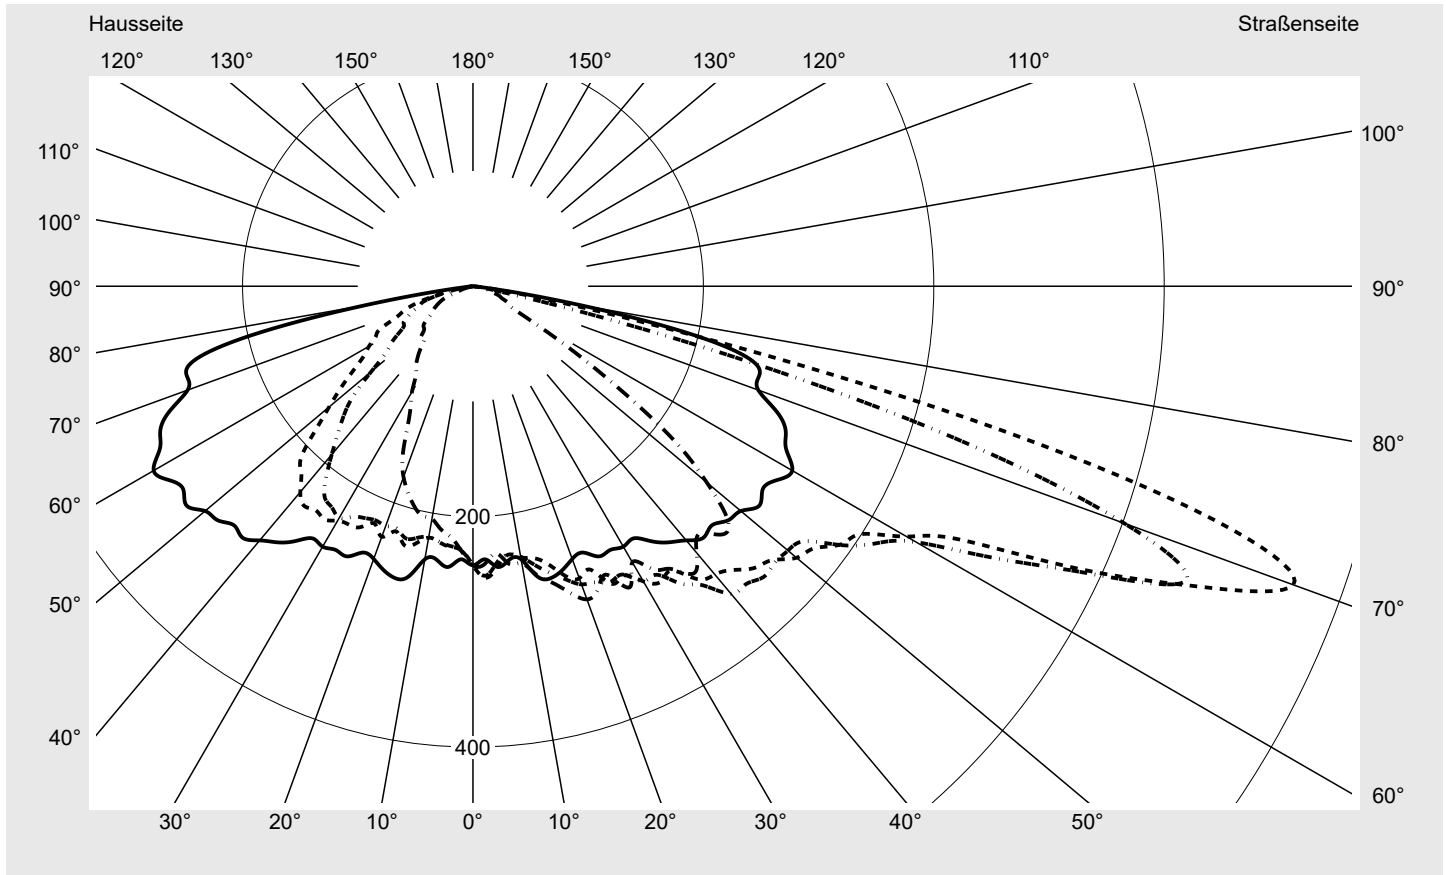

Lichttechnischer Prüfbefund

Familie
Streetlight 21 midi LED

Bestell-Nr.: 5XE3D31U08MB
EAN: 4058352923887

LP-Nummer
59076_1359

Ausführung Mastansatz- / Mastaufsatzmontage, Smart Interface unten
Optik asymmetrisch, breit strahlend (ST1.0a)
Abdeckung Einscheibensicherheitsglas (ESG)
Bestückung LED 3000 K | CRI ≥ 70
Betriebsgerät EVG SITECO iQ - Smart Interface
Bemessungswerte Nettolichtstrom = 18340 lm
Systemleistung = 129.3 W
Lichtausbeute = 141.8 lm/W

Seriendokumentation
11.08.2023

siteco

Lichtstärke in cd/klm

C180-0

C205-25

C210-30

C270-90

Imax: 758 cd/klm

Leuchtenbetriebswirkungsgrade

Eta	100.0%
Eta 0° - 90°	100.0%
Eta 90° - 180°	0.0%

Lichtstärkeklasse nach EN13201-2

Klasse:	G3
Imax 70°	757.8
Imax 80°	95.1
Imax 90°	0.0
Imax >90°	0.0
Imax >95°	0.0

Messbedingungen