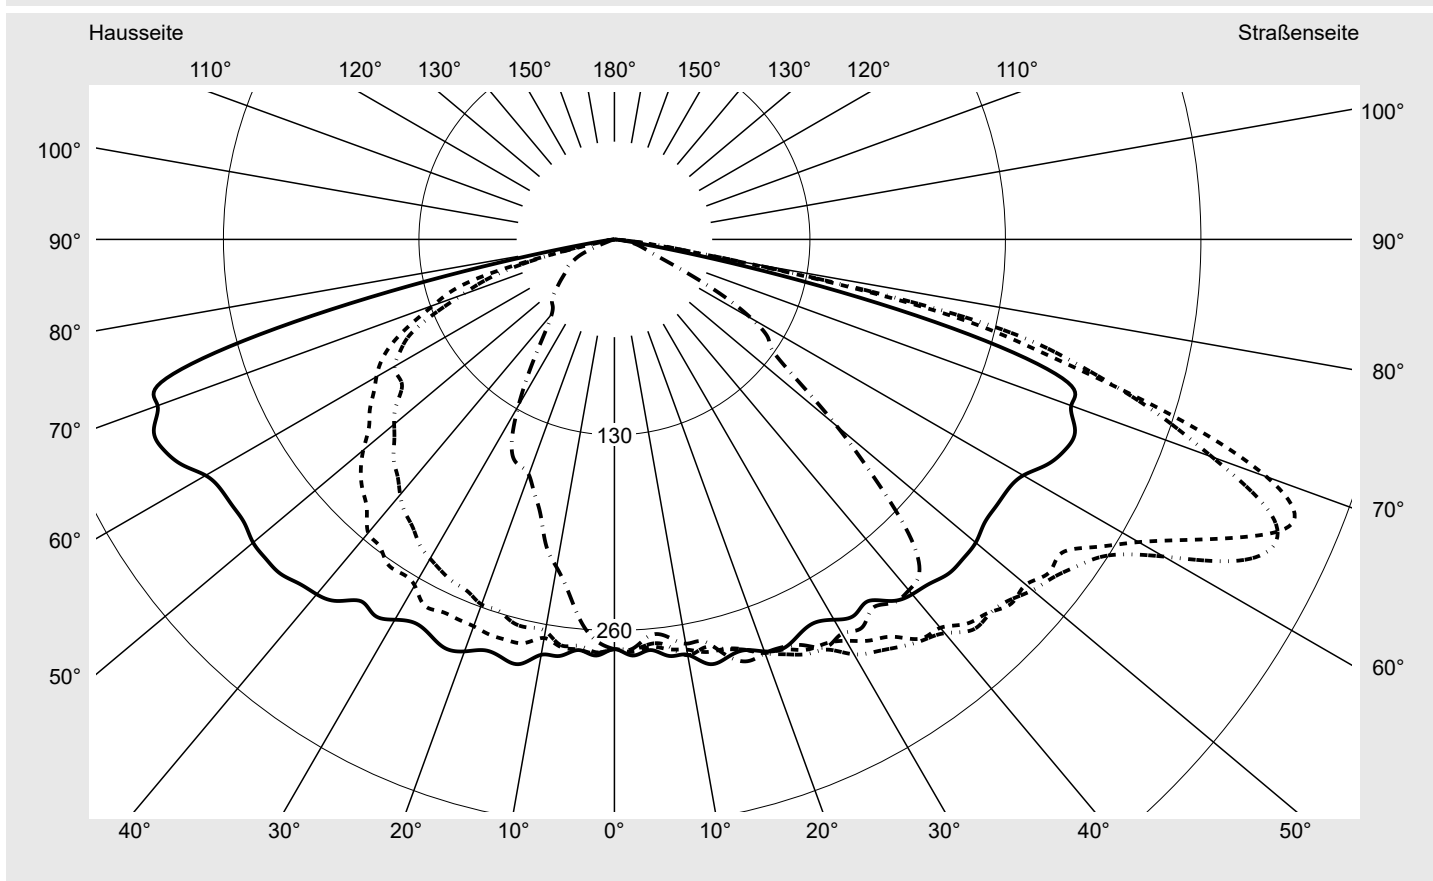

Lichttechnischer Prüfbefund

Familie
Streetlight 21 midi LED

Bestell-Nr.: 5XE3D31U08NB
EAN: 4058352923900

LP-Nummer
59078_236

Ausführung	Mastansatz- / Mastaufsatzmontage, Smart Interface unten
Optik	asymmetrisch, breit strahlend (ST1.0a G)
Abdeckung	Einscheibensicherheitsglas (ESG)
Bestückung	LED 3000 K CRI ≥ 70
Betriebsgerät	EVG SITECO iQ - Smart Interface
Bemessungswerte	Nettolichtstrom = 21550 lm Systemleistung = 136.6 W Lichtausbeute = 157.8 lm/W

Seriendokumentation
11.08.2023

siteco

Lichtstärke in cd/klm

C180-0

C195-15

C200-20

C270-90

Imax: 489 cd/klm

Leuchtenbetriebswirkungsgrade

Eta	100.0%
Eta 0° - 90°	100.0%
Eta 90° - 180°	0.0%

Lichtstärkeklasse nach EN13201-2

Klasse:	G4
Imax 70°	461.5
Imax 80°	96.1
Imax 90°	0.0
Imax >90°	0.0
Imax >95°	0.0

Messbedingungen