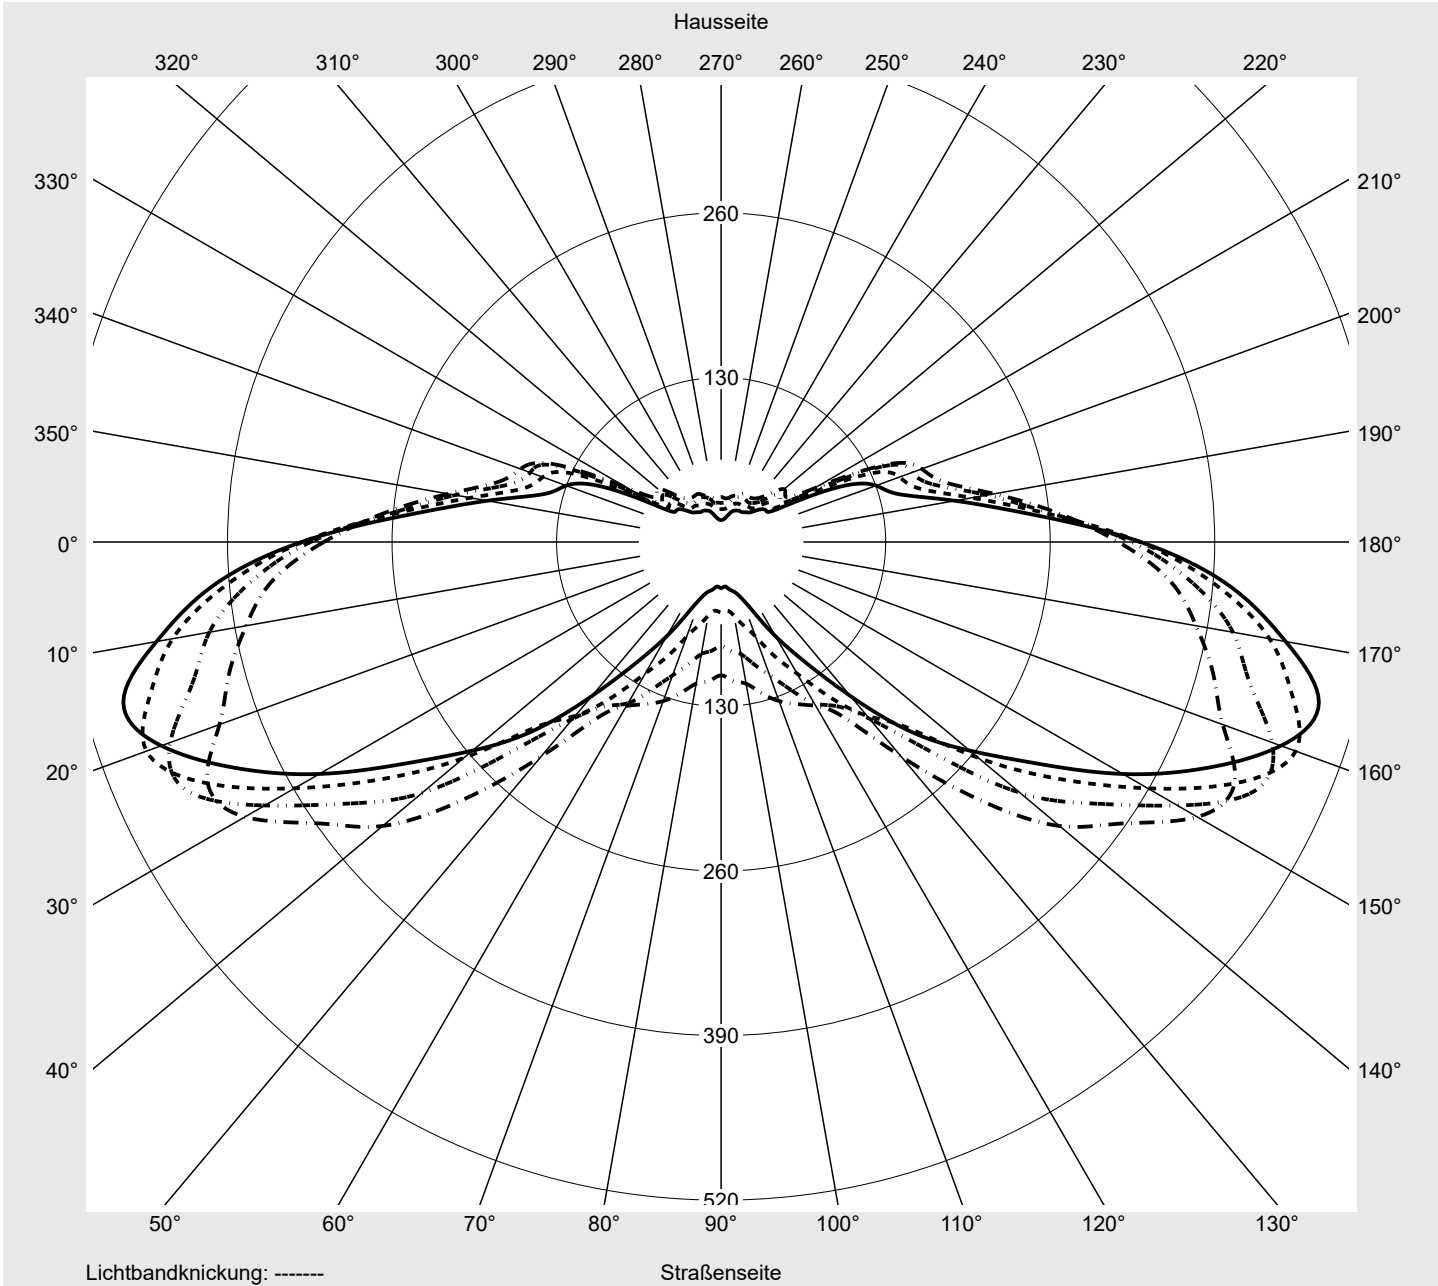

Lichttechnischer Prüfbefund

Familie
Streetlight 21 midi LED

Bestell-Nr.: 5XE3D31U08NB
EAN: 4058352923900

LP-Nummer
59078_236

Ausführung	Mastansatz- / Mastaufsatzmontage, Smart Interface unten
Optik	asymmetrisch, breit strahlend (ST1.0a G)
Abdeckung	Einscheibensicherheitsglas (ESG)
Bestückung	LED 3000 K CRI ≥ 70
Betriebsgerät	EVG SITECO iQ - Smart Interface
Bemessungswerte	Nettolichtstrom = 21550 lm Systemleistung = 136.6 W Lichtausbeute = 157.8 lm/W

Seriendokumentation
11.08.2023

siteco

Lichtstärke in cd/klm

C180-0

C195-15

C200-20

C270-90

Imax: 489 cd/klm

Leuchtenbetriebswirkungsgrade

Eta	100.0%
Eta 0° - 90°	100.0%
Eta 90° - 180°	0.0%

Lichtstärkeklasse nach EN13201-2

Klasse:	G4
Imax 70°	461.5
Imax 80°	96.1
Imax 90°	0.0
Imax >90°	0.0
Imax >95°	0.0

Messbedingungen

DIN EN 13032 und DIN 5032

Lichttechnischer Prüfbefund

Familie Streetlight 21 midi LED	Bestell-Nr.: 5XE3D31U08NB EAN: 4058352923900	LP-Nummer 59078_236
---	---	-------------------------------

Kegelmantelkurven in cd/klm **KMK 67,5°** **KMK 65°** **KMK 62,5°** **KMK 60°** **siteco**