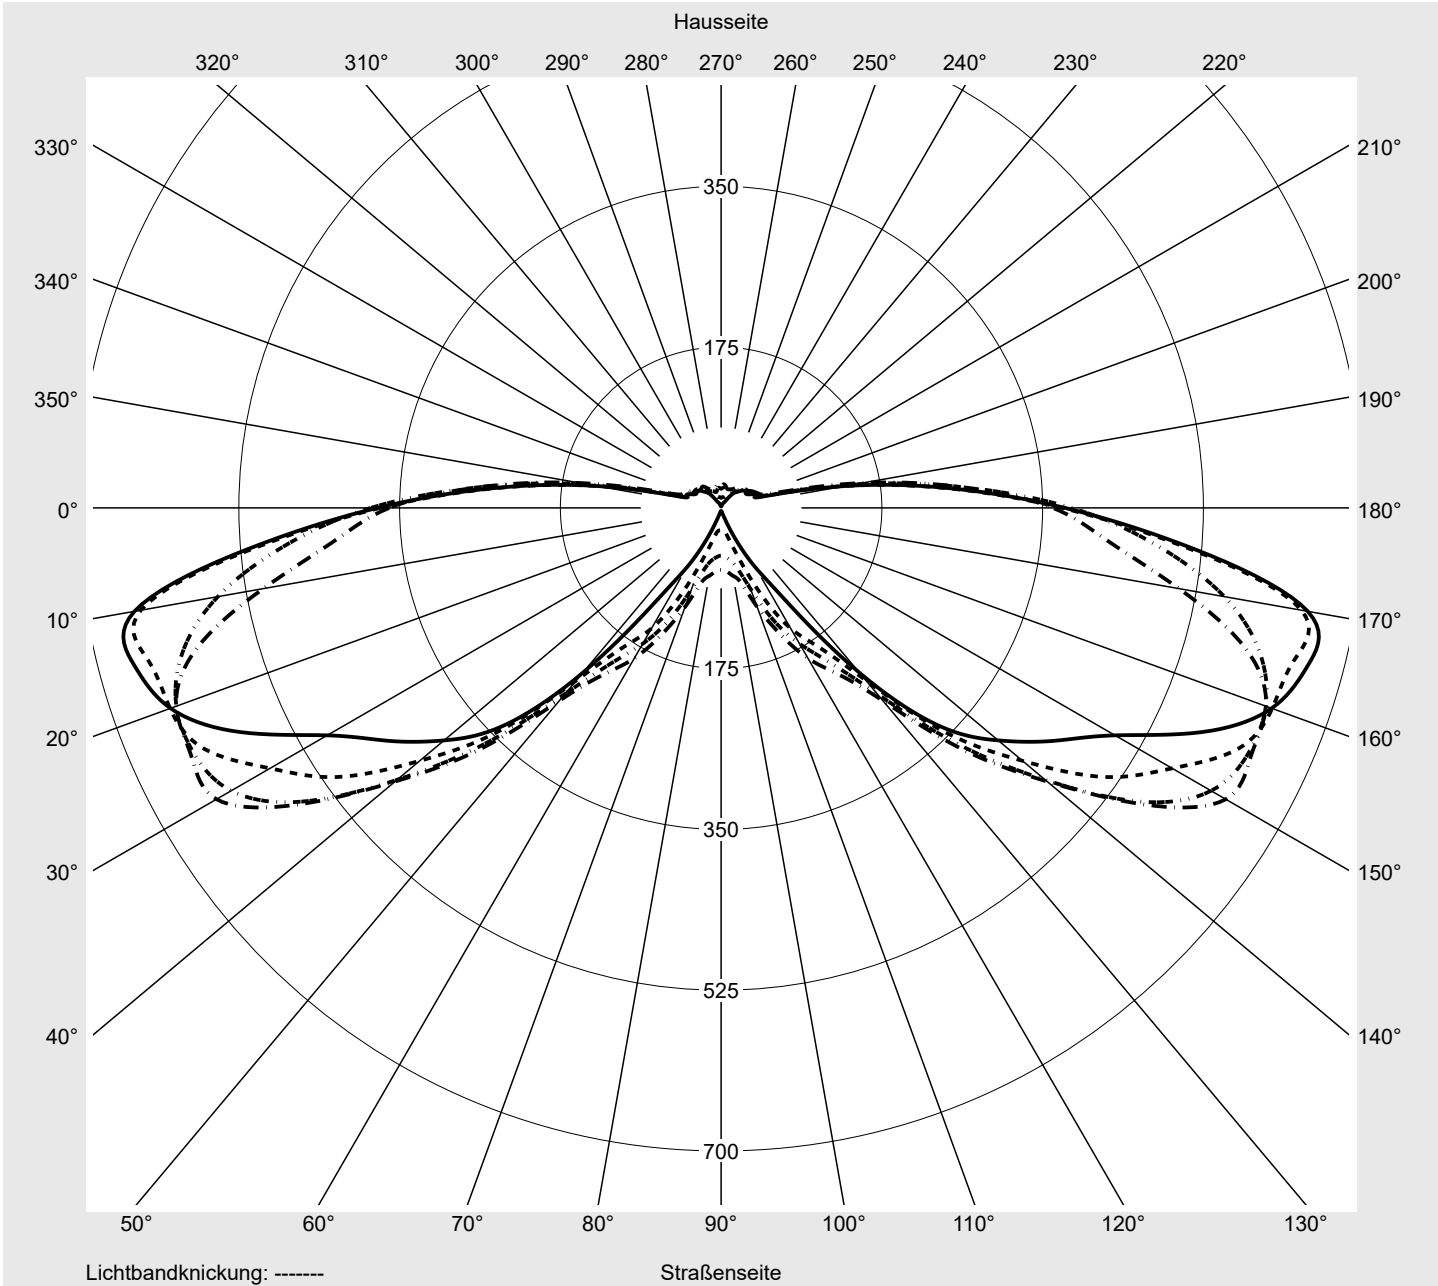

Lichttechnischer Prüfbefund

Familie Streetlight 11 midi LED	Bestell-Nr.: 5XC3M41F08ME EAN: 4058352559413	LP-Nummer 59453_164
---	---	-------------------------------

Kegelmantelkurven in cd/klm **KMK 72,5°** **KMK 70°** **KMK 67,5°** **KMK 65°** **siteco**