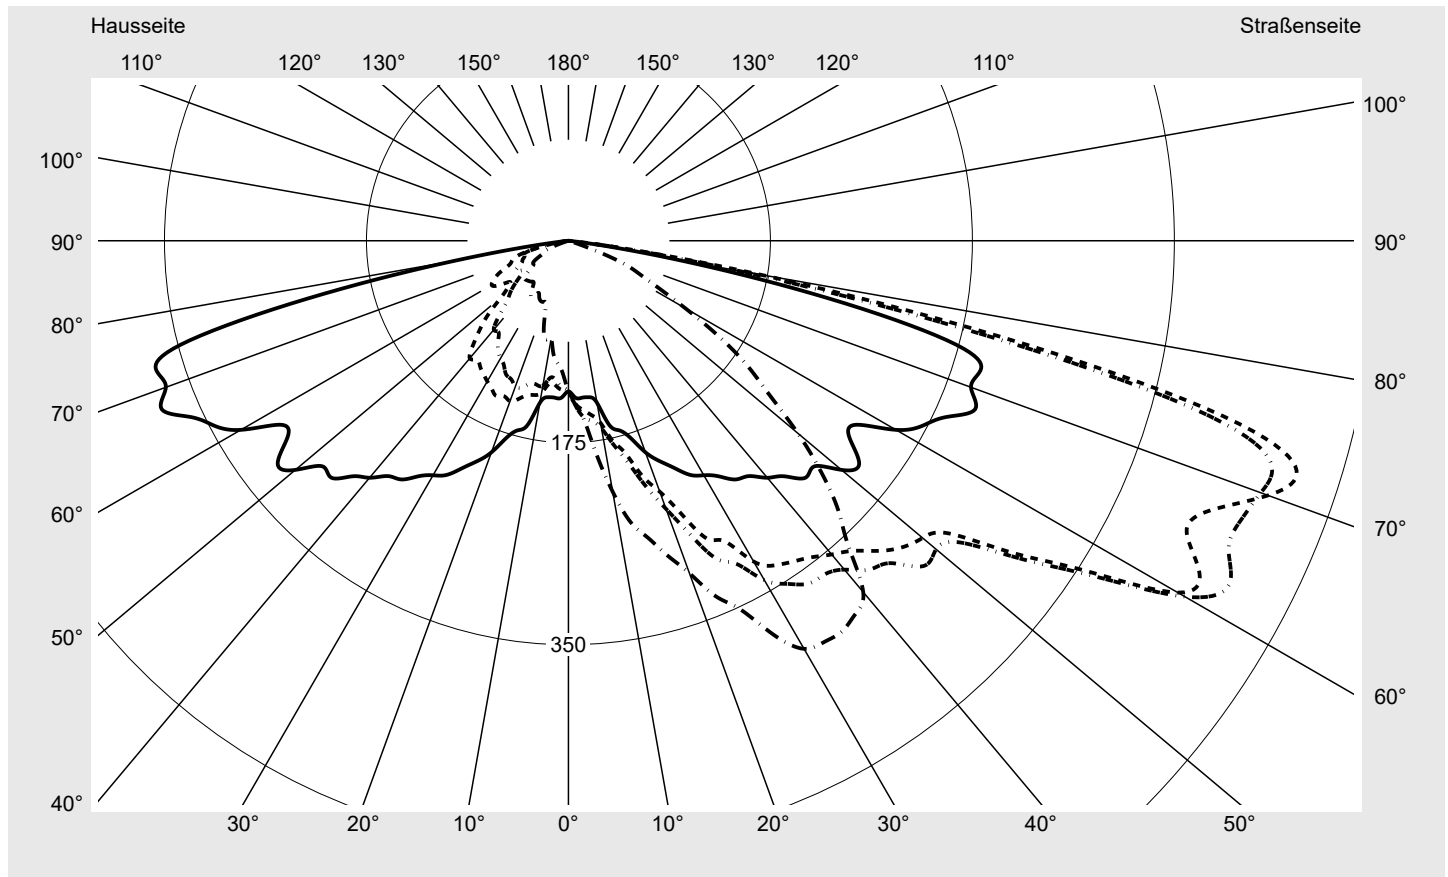

Lichttechnischer Prüfbefund

Familie
Streetlight 11 midi LED

Bestell-Nr.: 5XC3M51Y08LE
EAN: 4058352856574

LP-Nummer
59453_193

Ausführung Mastansatz- / Mastaufsatzmontage, Smart Interface oben/unten
Optik asymmetrisch, extrem breit strahlend (ST1.0a)
Abdeckung klar, PMMA
Bestückung LED 3000 K | CRI ≥ 70
Betriebsgerät EVG SITECO iQ - Smart Interface
Bemessungswerte Nettolichtstrom = 8920 lm
 Systemleistung = 59.4 W
 Lichtausbeute = 150.2 lm/W

Seriendokumentation
28.09.2023

siteco

Lichtstärke in cd/klm

C180-0

C195-15

C200-20

C270-90

Imax: 661 cd/klm

Leuchtenbetriebswirkungsgrade

Eta 100.0%
 Eta 0° - 90° 100.0%
 Eta 90° - 180° 0.0%

Lichtstärkeklasse nach EN13201-2

Klasse: G1
 Imax 70° 645.0
 Imax 80° 167.3
 Imax 90° 0.0
 Imax >90° 0.0
 Imax >95° 0.0

Messbedingungen