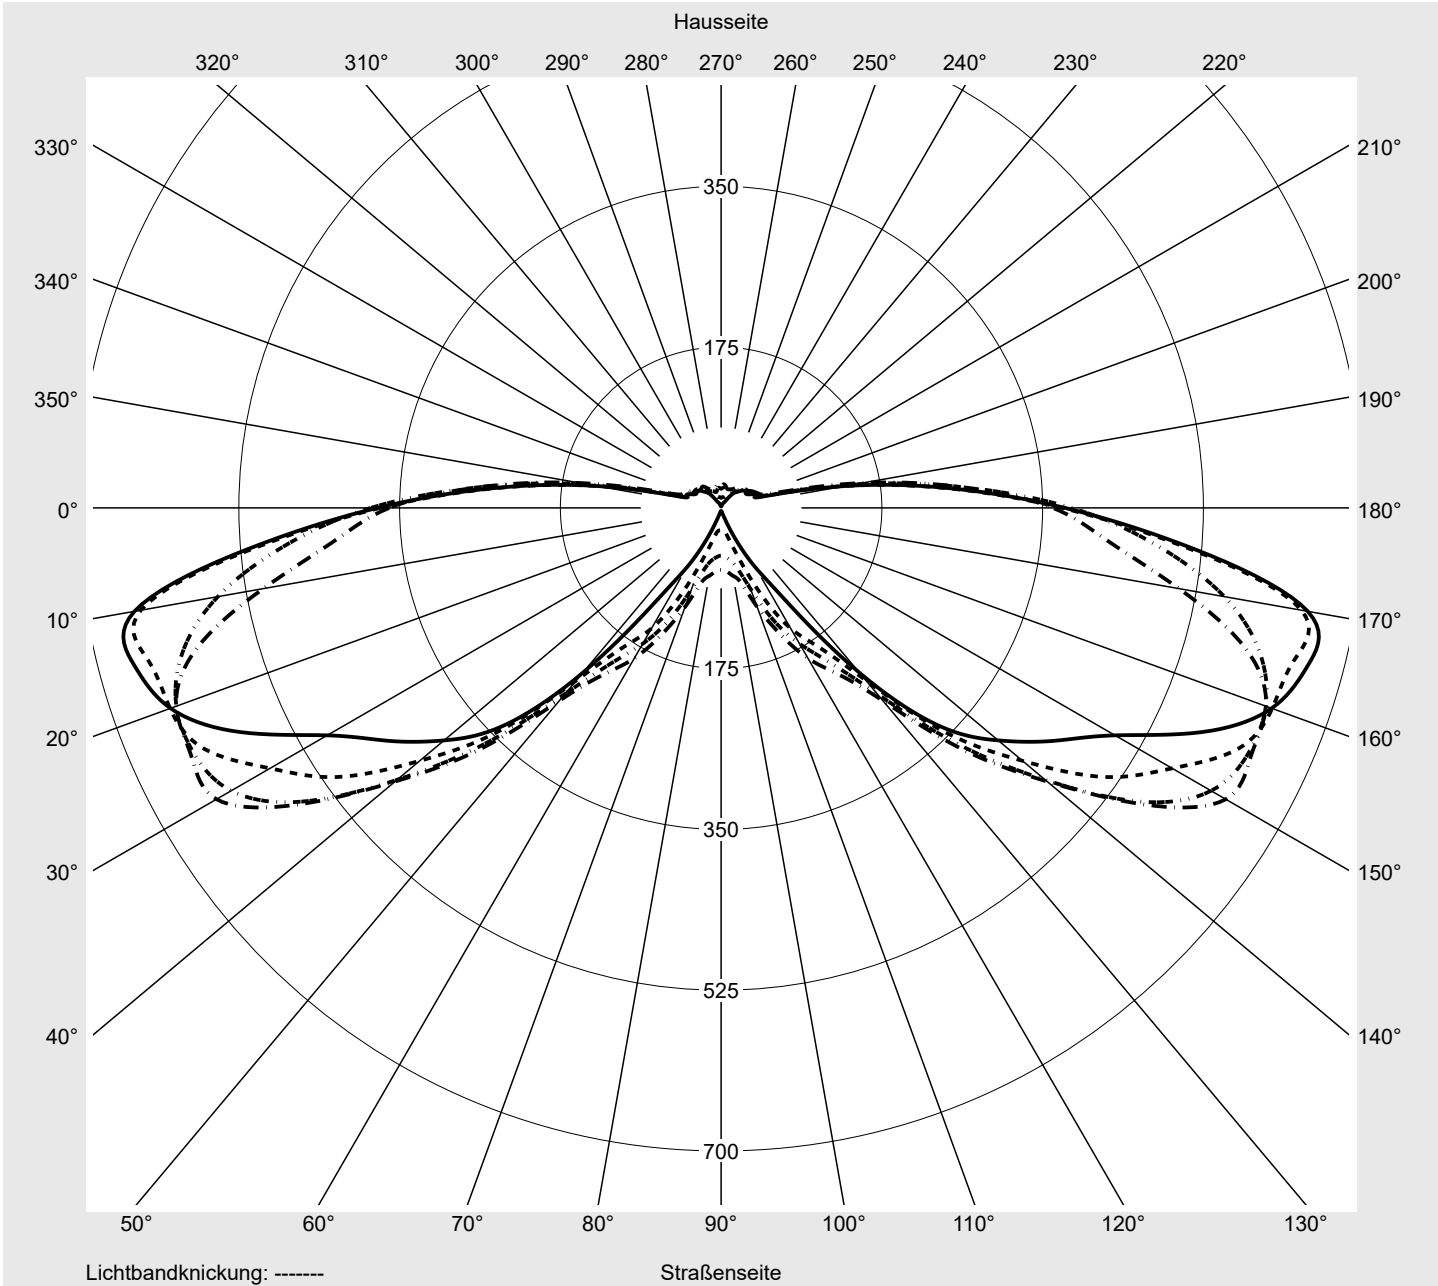

Lichttechnischer Prüfbefund

Familie Streetlight 11 midi LED	Bestell-Nr.: 5XC3M51Y08LE EAN: 4058352856574	LP-Nummer 59453_193

Kegelmantelkurven in cd/klm   **KMK 72,5°**   **KMK 70°**   **KMK 67,5°**   **KMK 65°**   **siteco**

Lichttechnischer Prüfbefund

Familie Streetlight 11 midi LED	Bestell-Nr.: 5XC3M51Y08LE EAN: 4058352856574	LP-Nummer 59453_193
Wertetabelle Lichtstärkemessung		Maximale Lichtstärke
		siteco

C- Ebenen	0° 180°	5° 175°	10° 170°	15° 165°	20° 160°	25° 155°	30° 150°	35° 145°	40° 140°	45° 135°	50° 130°	55° 125°	60° 120°
γ	Lichtstärke in cd/klm												
0,0°	130.5	130.5	130.5	130.5	130.5	130.5	130.5	130.5	130.5	130.5	130.5	130.5	130.5
2,5°	136.0	138.5	139.5	141.5	143.1	143.0	142.2	142.5	144.1	144.9	146.0	147.0	146.5
5,0°	136.5	139.7	143.0	147.1	153.5	155.8	154.9	157.2	159.8	161.3	162.4	161.4	159.9
7,5°	136.8	142.1	147.3	152.3	157.6	161.0	165.6	170.9	172.5	171.3	168.7	172.0	177.4
10,0°	142.6	147.8	153.0	160.3	165.1	169.3	177.3	184.1	187.2	191.2	197.2	200.3	201.5
12,5°	163.5	167.3	172.4	177.7	181.1	185.6	192.8	201.2	209.5	215.8	222.2	227.8	228.1
15,0°	170.1	176.4	184.9	190.6	198.6	206.4	211.4	221.4	229.1	235.7	249.5	253.9	257.3
17,5°	179.2	190.7	205.0	214.1	223.0	234.7	240.8	245.8	249.0	249.5	252.7	262.0	271.2
20,0°	195.1	207.0	215.2	231.4	247.2	258.6	268.3	276.9	278.8	279.9	278.5	281.6	289.1
22,5°	206.7	223.1	238.2	256.5	275.4	289.6	298.9	309.0	313.5	307.5	303.6	305.9	310.6
25,0°	217.3	238.7	261.6	285.0	304.1	321.3	330.9	339.9	339.8	328.5	325.0	328.2	331.9
27,5°	228.8	250.7	274.0	293.6	315.7	338.7	353.6	358.1	355.9	348.8	344.1	344.8	350.5
30,0°	234.6	257.8	285.1	320.9	339.6	353.2	369.3	375.8	373.0	369.3	367.3	365.9	370.3
32,5°	242.0	270.2	304.2	333.4	352.5	376.1	390.9	394.3	396.6	397.3	390.7	385.7	391.9
35,0°	252.5	278.7	309.9	339.3	362.7	383.0	387.6	394.2	399.9	400.7	399.8	396.9	399.9
37,5°	257.0	286.3	319.3	345.7	364.5	385.4	398.4	404.7	404.4	401.3	397.7	392.9	395.0
40,0°	268.1	303.0	333.2	354.8	372.0	393.7	405.0	408.1	406.8	400.0	392.0	388.4	386.3
42,5°	276.8	303.3	345.9	364.5	386.3	410.9	422.9	418.4	406.0	399.1	394.1	388.4	385.1
45,0°	290.4	314.6	356.8	380.0	395.0	419.0	427.9	425.9	414.6	410.1	393.1	372.1	367.5
47,5°	289.2	326.3	371.3	392.9	417.2	442.3	443.9	426.0	419.5	419.4	386.4	347.8	344.4
50,0°	308.9	351.5	380.8	400.6	415.9	441.5	454.5	442.7	420.7	400.5	372.2	341.7	317.5
52,5°	317.5	363.9	397.1	416.9	429.8	452.2	458.6	430.6	406.6	377.8	343.7	306.5	283.0
55,0°	297.2	367.5	434.3	472.6	481.5	479.0	482.2	456.7	420.1	362.3	306.7	278.1	254.3
57,5°	296.7	377.7	467.0	532.9	541.4	531.2	516.3	481.5	423.8	352.9	292.5	256.9	237.1
60,0°	327.7	424.7	532.9	609.7	616.7	592.2	550.6	499.9	432.9	346.5	293.2	258.0	225.8
62,5°	346.5	437.1	534.0	615.5	645.4	626.7	593.0	540.4	447.6	365.5	288.9	243.1	205.4
65,0°	361.3	424.1	506.1	591.1	631.1	636.8	634.3	563.0	463.4	371.8	274.1	220.4	189.1
67,5°	381.4	477.6	556.3	606.9	631.1	633.1	615.9	557.5	460.5	362.5	264.1	205.0	170.7
70,0°	371.2	512.4	641.5	645.0	638.4	620.8	567.0	510.7	428.4	345.5	245.1	184.7	151.5
72,5°	374.2	517.9	648.5	661.5	637.8	577.5	495.2	442.1	393.8	335.5	234.2	125.1	75.1
75,0°	347.7	473.1	561.8	587.5	559.1	469.3	379.1	352.4	316.6	217.7	99.9	32.0	9.7
77,5°	231.6	318.2	373.2	380.7	345.4	305.4	256.2	200.5	115.3	39.5	8.3	0.0	0.0
80,0°	101.0	138.7	164.6	167.3	147.4	125.6	89.2	36.7	6.9	0.0	0.0	0.0	0.0
82,5°	20.5	26.6	30.7	35.4	36.7	24.6	7.9	0.0	0.0	0.0	0.0	0.0	0.0
85,0°	0.0	0.0	0.0	0.1	0.2	0.1	0.0	0.0	0.0	0.0	0.0	0.0	0.0
87,5°	0.0	0.0	0.0	0.0	0.0	0.0	0.0	0.0	0.0	0.0	0.0	0.0	0.0
90,0°	0.0	0.0	0.0	0.0	0.0	0.0	0.0	0.0	0.0	0.0	0.0	0.0	0.0