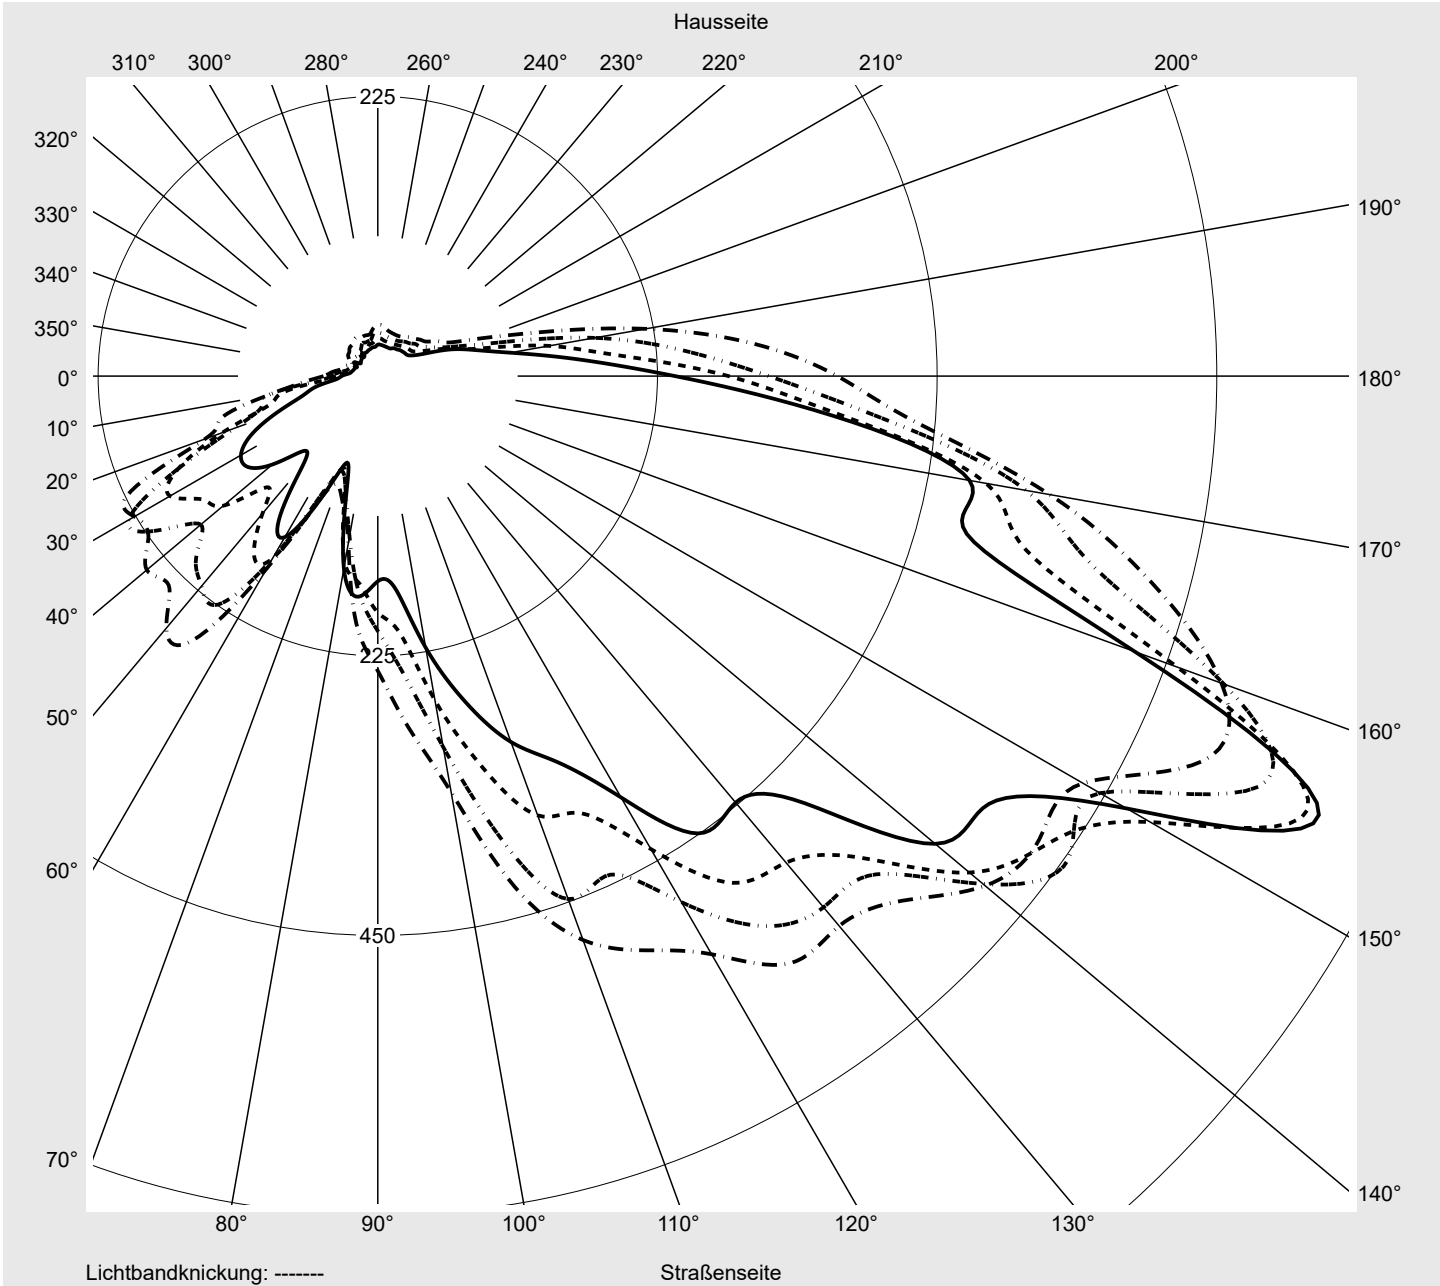

Lichttechnischer Prüfbefund

Familie
Streetlight 11 midi LED

Bestell-Nr.: 5XC3E11G08ME
EAN: 4058352991749

LP-Nummer
58931_215

Ausführung Mastansatz- / Mastaufsatzmontage
Optik Fußgängerüberweg, asymmetrisch links strahlend (PC-L)
Abdeckung klar, PMMA
Bestückung LED 1800 K | CRI ≥ 70
Betriebsgerät EVG SITECO iQ
Bemessungswerte Nettolichtstrom = 9590 lm
 Systemleistung = 124.5 W
 Lichtausbeute = 77 lm/W

Leuchtenbetriebswirkungsgrade

Eta	100.0%
Eta 0° - 90°	100.0%
Eta 90° - 180°	0.0%

Lichtstärkeklasse nach EN13201-2

Klasse:	G3
Imax 70°	745.4
Imax 80°	99.8
Imax 90°	0.0
Imax >90°	0.0
Imax >95°	0.0

Messbedingungen

DIN EN 13032 und DIN 5032

Lichttechnischer Prüfbefund

Familie Streetlight 11 midi LED	Bestell-Nr.: 5XC3E11G08ME EAN: 4058352991749	LP-Nummer 58931_215
---	---	-------------------------------

Kegelmantelkurven in cd/klm **KMK 67.5°** **KMK 65°** **KMK 62.5°** **KMK 60°**