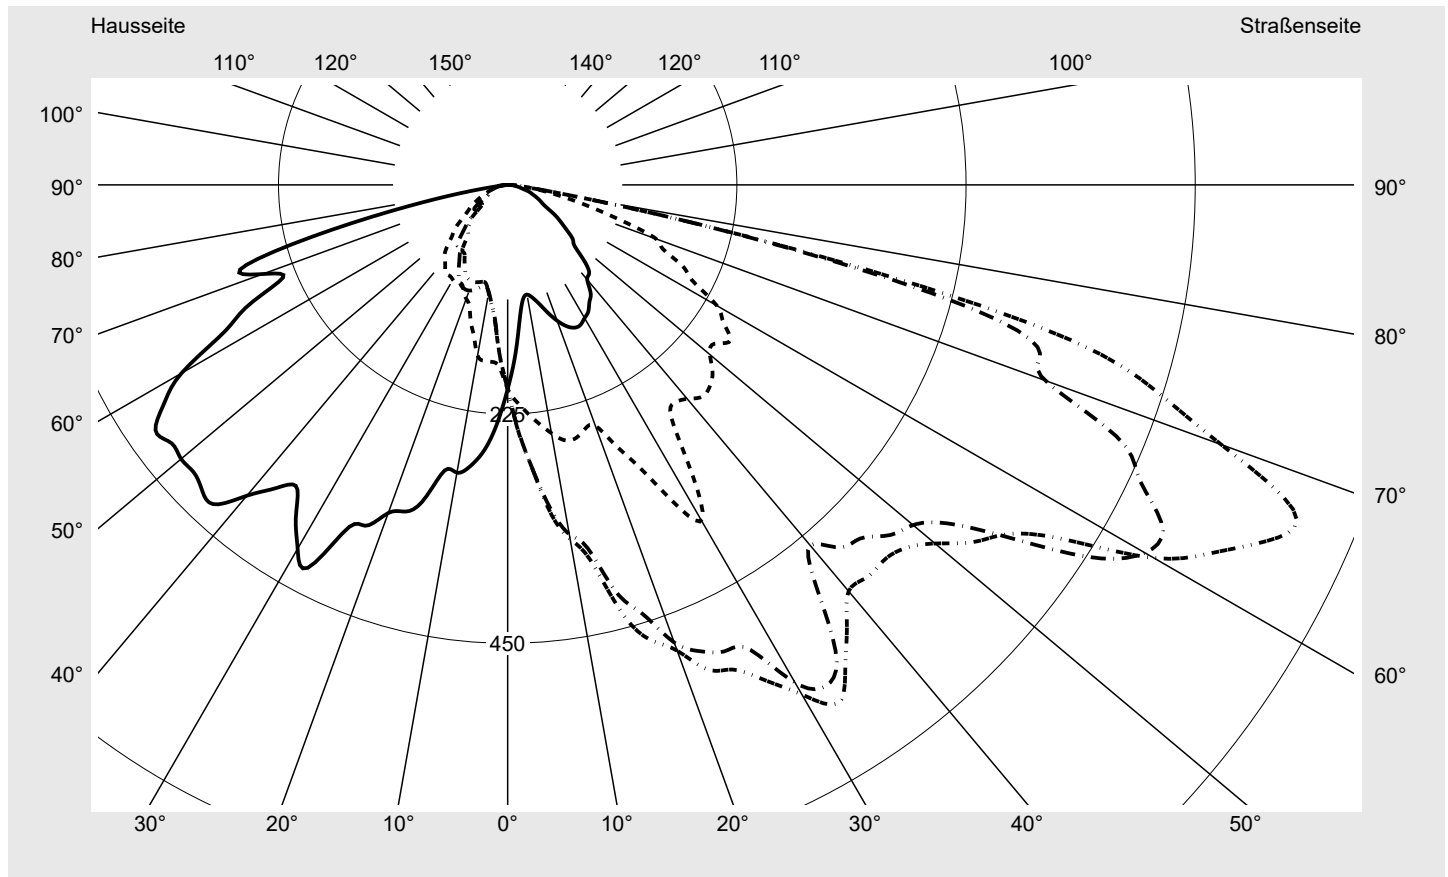

Lichttechnischer Prüfbefund

Familie
Streetlight 11 midi LED

Bestell-Nr.: 5XC3E11G08ME
EAN: 4058352991749

LP-Nummer
58931_215

Ausführung Mastansatz- / Mastaufsatzmontage
Optik Fußgängerüberweg, asymmetrisch links strahlend (PC-L)
Abdeckung klar, PMMA
Bestückung LED 1800 K | CRI ≥ 70
Betriebsgerät EVG SITECO iQ
Bemessungswerte Nettolichtstrom = 9590 lm
 Systemleistung = 124.5 W
 Lichtausbeute = 77 lm/W

Leuchtenbetriebswirkungsgrade

Eta	100.0%
Eta 0° - 90°	100.0%
Eta 90° - 180°	0.0%

Lichtstärkeklasse nach EN13201-2

Klasse:	G3
Imax 70°	745.4
Imax 80°	99.8
Imax 90°	0.0
Imax >90°	0.0
Imax >95°	0.0

Messbedingungen