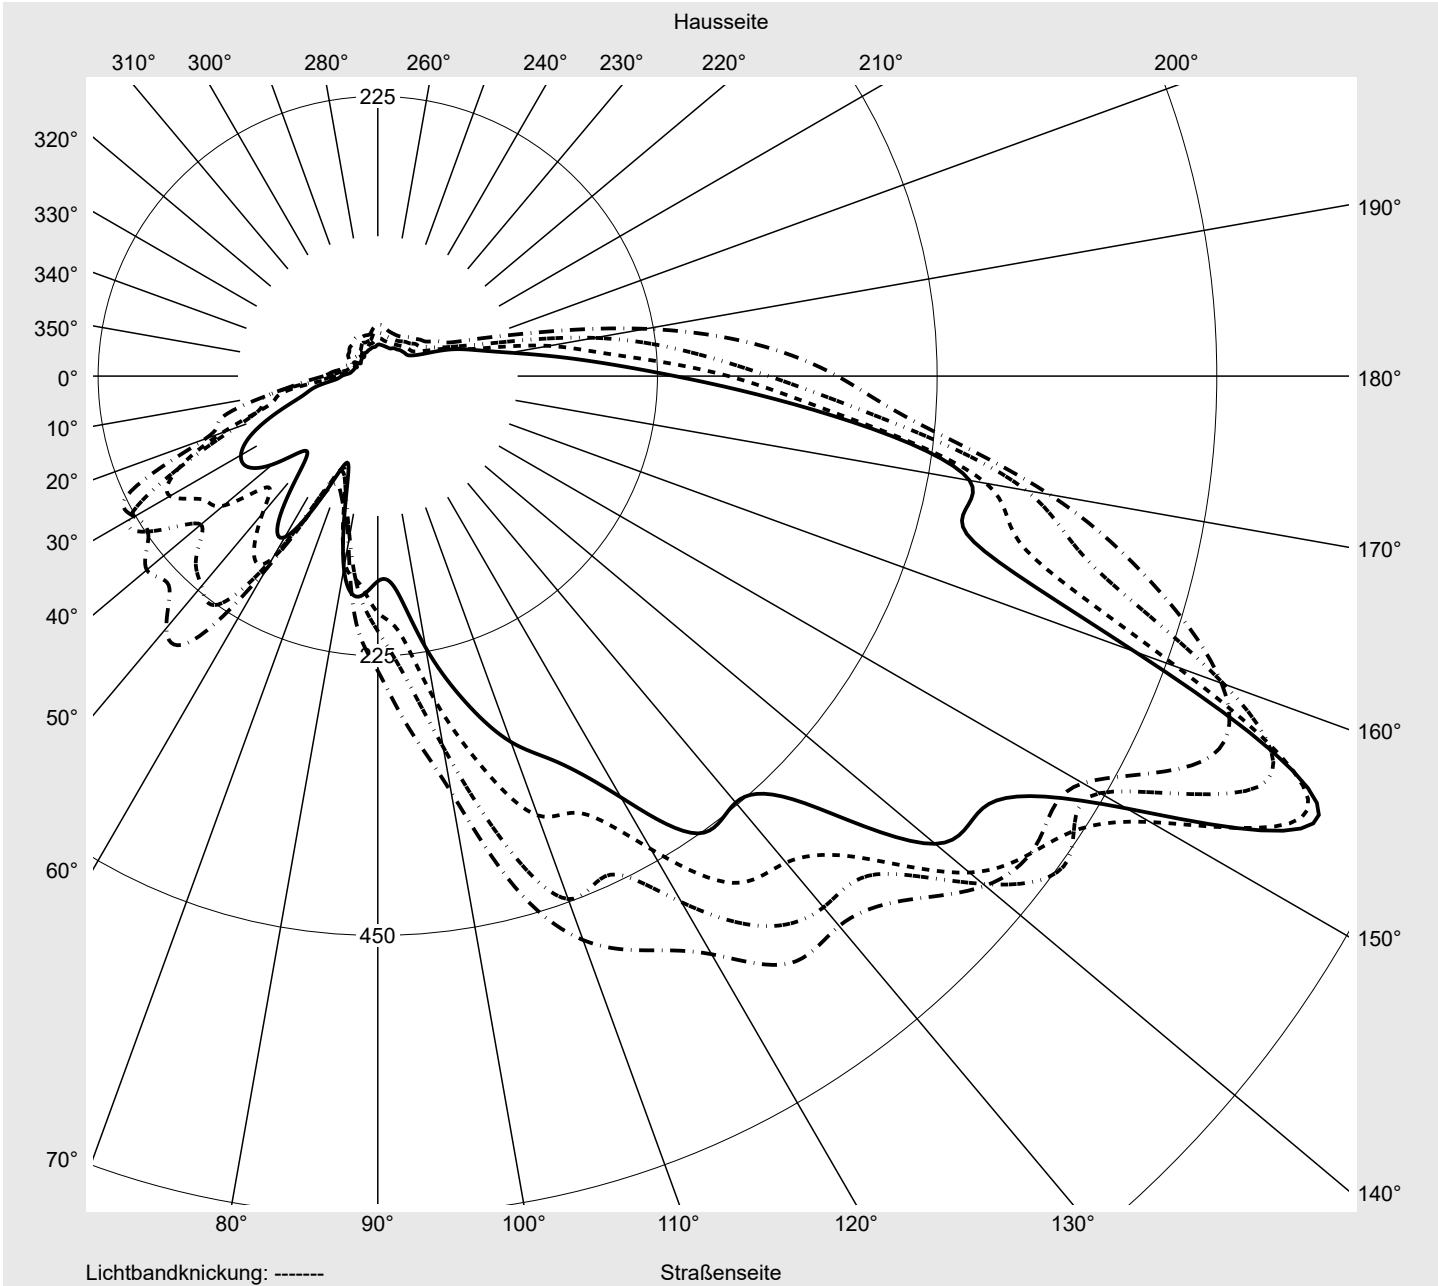

Lichttechnischer Prüfbefund

Familie
Streetlight 11 midi LED

Bestell-Nr.: 5XC3E61G08ME
EAN: 4058352991770

LP-Nummer
58931_219

Ausführung Mastansatz- / Mastaufsatzmontage
Optik Fußgängerüberweg, asymmetrisch links strahlend (PC-L)
Abdeckung klar, PMMA
Bestückung LED 2700 K | CRI ≥ 70
Betriebsgerät EVG SITECO iQ
Bemessungswerte Nettolichtstrom = 13830 lm
 Systemleistung = 123.9 W
 Lichtausbeute = 111.6 lm/W

Leuchtenbetriebswirkungsgrade

Eta	100.0%
Eta 0° - 90°	100.0%
Eta 90° - 180°	0.0%

Lichtstärkeklasse nach EN13201-2

Klasse:	G3
Imax 70°	745.4
Imax 80°	99.8
Imax 90°	0.0
Imax >90°	0.0
Imax >95°	0.0

Messbedingungen

DIN EN 13032 und DIN 5032

Lichttechnischer Prüfbefund

Familie Streetlight 11 midi LED	Bestell-Nr.: 5XC3E61G08ME EAN: 4058352991770	LP-Nummer 58931_219
---	---	-------------------------------

Kegelmantelkurven in cd/klm **KMK 67.5°** **KMK 65°** **KMK 62.5°** **KMK 60°**