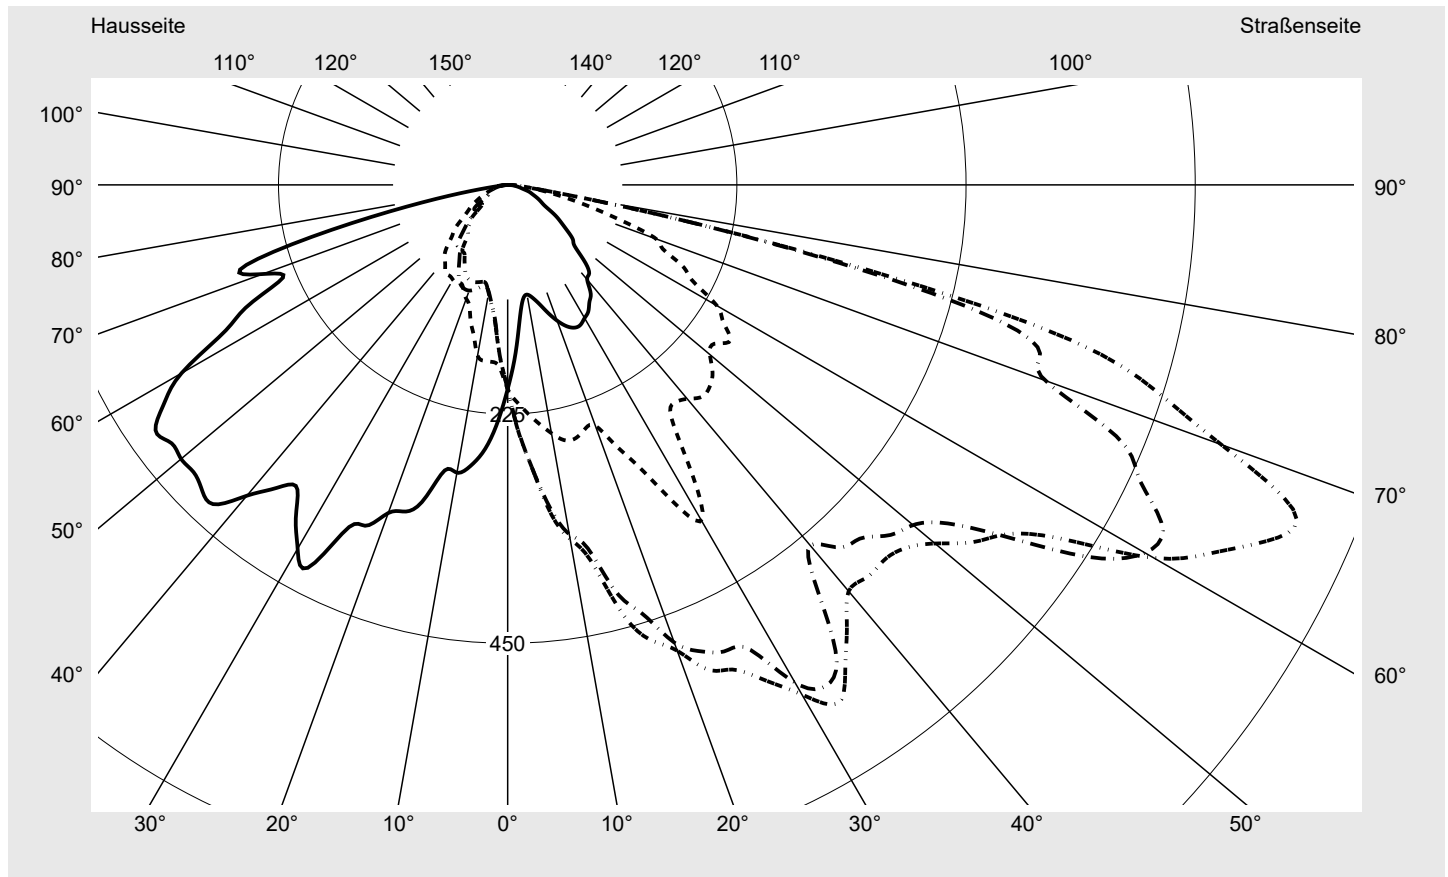

Lichttechnischer Prüfbefund

Familie
Streetlight 11 midi LED

Bestell-Nr.: 5XC3E61G08ME
EAN: 4058352991770

LP-Nummer
58931_219

Ausführung Mastansatz- / Mastaufsatzmontage
Optik Fußgängerüberweg, asymmetrisch links strahlend (PC-L)
Abdeckung klar, PMMA
Bestückung LED 2700 K | CRI ≥ 70
Betriebsgerät EVG SITECO iQ
Bemessungswerte Nettolichtstrom = 13830 lm
 Systemleistung = 123.9 W
 Lichtausbeute = 111.6 lm/W

Leuchtenbetriebswirkungsgrade

Eta	100.0%
Eta 0° - 90°	100.0%
Eta 90° - 180°	0.0%

Lichtstärkeklasse nach EN13201-2

Klasse:	G3
Imax 70°	745.4
Imax 80°	99.8
Imax 90°	0.0
Imax >90°	0.0
Imax >95°	0.0

Messbedingungen