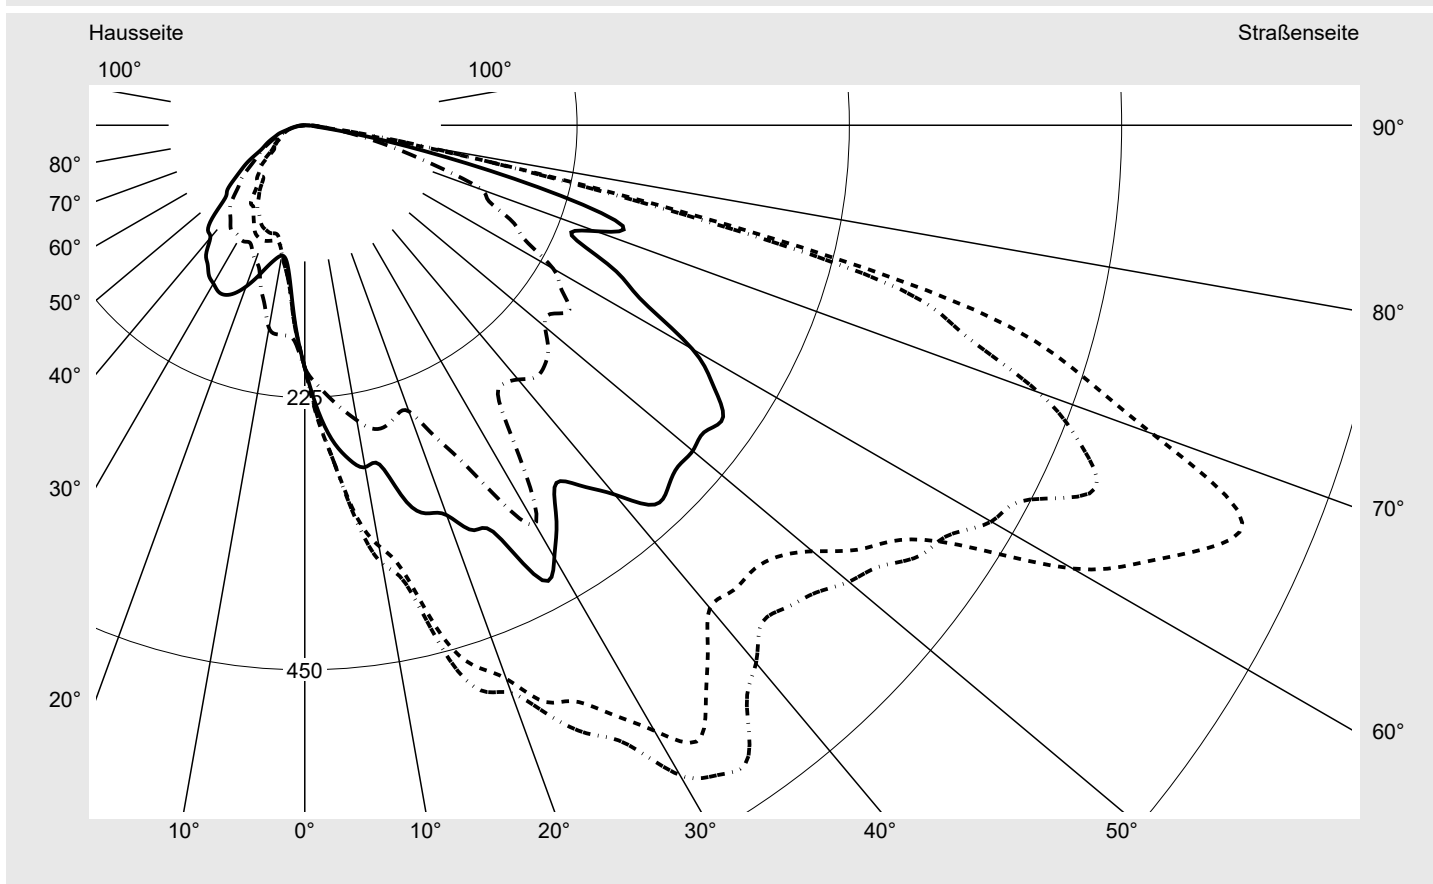

Lichttechnischer Prüfbefund

Familie
Streetlight 11 midi LED

Bestell-Nr.: 5XC3F11G08ME
EAN: 4058352991817

LP-Nummer
58932_216

Ausführung Mastansatz- / Mastaufsatzmontage
Optik Fußgängerüberweg, asymmetrisch rechts strahlend (PC-R)
Abdeckung klar, PMMA
Bestückung LED 1800 K | CRI ≥ 70
Betriebsgerät EVG SITECO iQ
Bemessungswerte Nettolichtstrom = 9590 lm
 Systemleistung = 124.5 W
 Lichtausbeute = 77 lm/W

Seriendokumentation
30.11.2023

siteco

Lichtstärke in cd/klm

C180-0

C205-25

C210-30

C270-90

Imax: 835 cd/klm

Leuchtenbetriebswirkungsgrade

Eta 100.0%
 Eta 0° - 90° 100.0%
 Eta 90° - 180° 0.0%

Lichtstärkeklasse nach EN13201-2

Klasse: G3
 Imax 70° 745.4
 Imax 80° 99.8
 Imax 90° 0.0
 Imax >90° 0.0
 Imax >95° 0.0

Messbedingungen