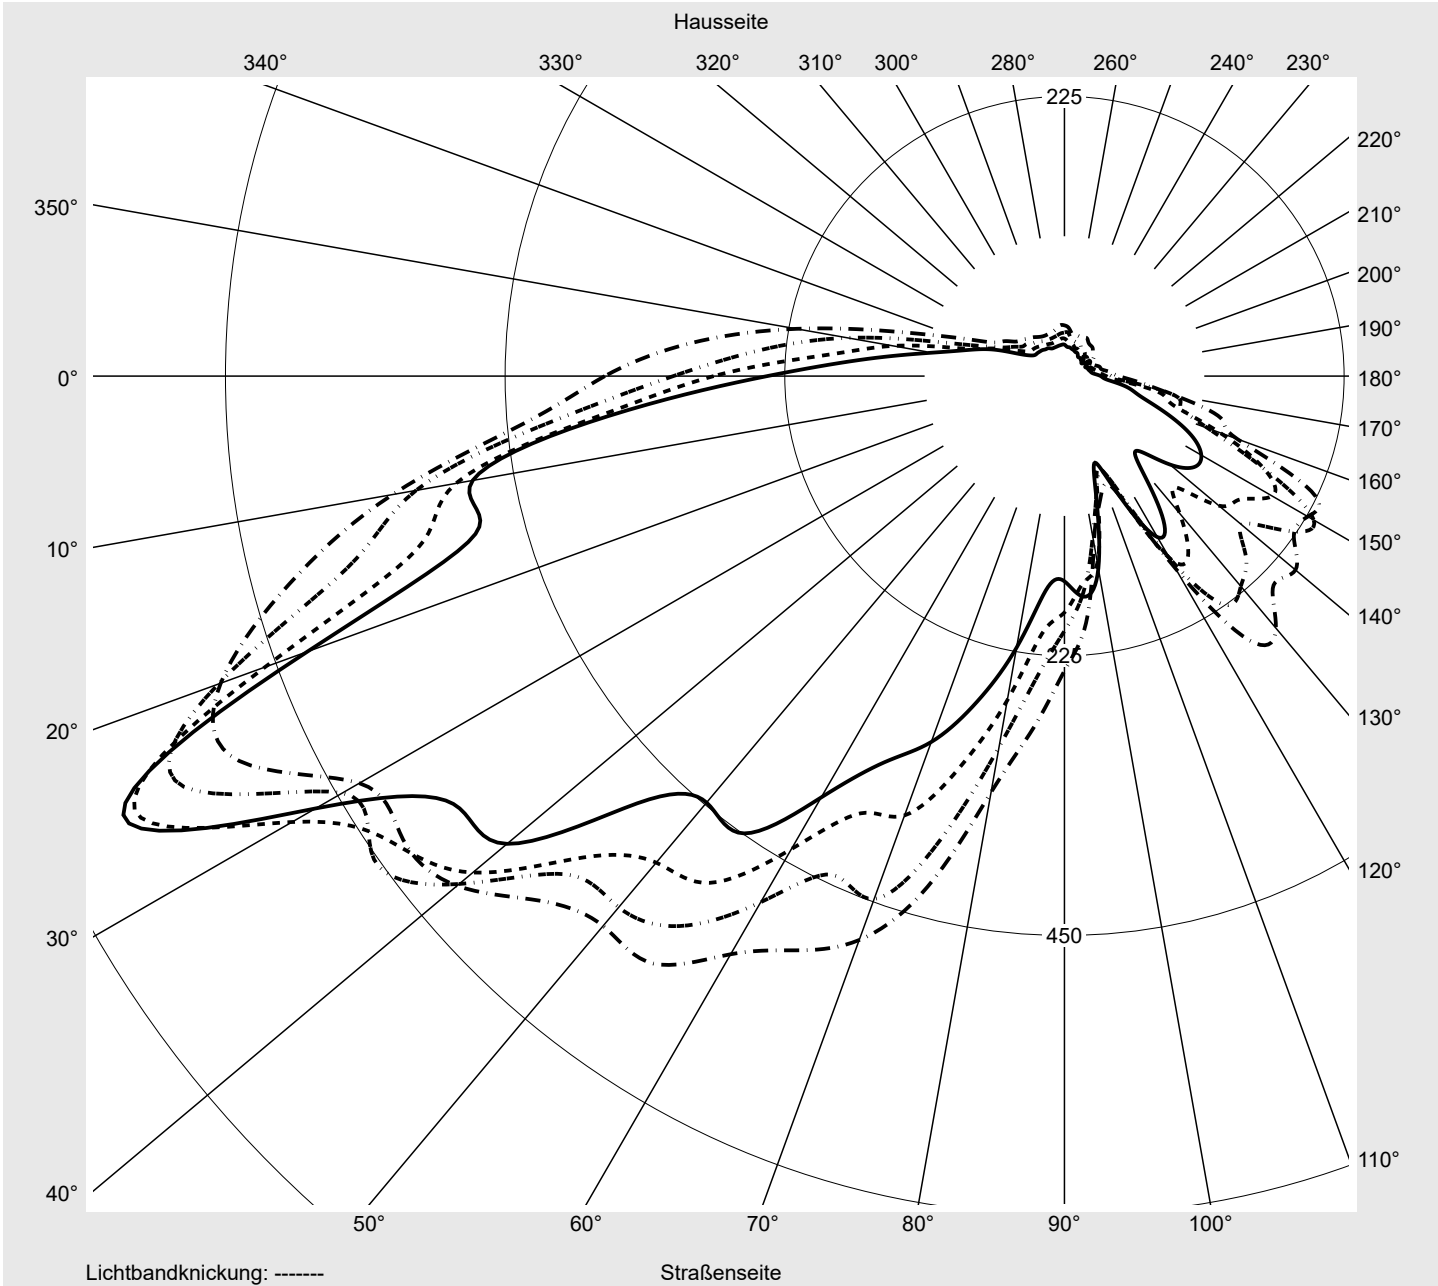

Lichttechnischer Prüfbefund

Familie Streetlight 11 midi LED	Bestell-Nr.: 5XC3F11G08ME EAN: 4058352991817	LP-Nummer 58932_216

Kegelmantelkurven in cd/klm   **KMK 67.5°**   **KMK 65°**   **KMK 62.5°**   **KMK 60°**   **siteco**

Lichttechnischer Prüfbefund

Familie Streetlight 11 midi LED	Bestell-Nr.: 5XC3F11G08ME EAN: 4058352991817	LP-Nummer 58932_216
Wertetabelle Lichtstärkemessung		Maximale Lichtstärke
siteco		

C- Ebenen	0°	5°	10°	15°	20°	25°	30°	35°	40°	45°	50°	55°	60°	65°
γ	Lichtstärke in cd/klm													
0,0°	200.4	200.4	200.4	200.4	200.4	200.4	200.4	200.4	200.4	200.4	200.4	200.4	200.4	200.4
2,5°	234.1	234.9	237.3	240.8	241.6	242.8	241.0	237.7	235.3	233.0	232.8	231.6	231.0	228.3
5,0°	261.2	274.7	280.2	280.4	280.2	280.2	280.4	284.7	292.2	294.5	290.2	286.1	279.2	272.0
7,5°	278.1	285.5	296.7	312.2	320.2	325.7	330.8	334.2	337.7	341.6	344.7	337.3	324.0	305.1
10,0°	286.9	306.5	317.5	333.2	348.1	353.0	367.9	377.7	385.5	392.6	387.1	382.2	380.4	370.4
12,5°	287.5	311.6	325.9	341.4	366.3	378.3	389.1	397.1	396.5	401.8	410.4	399.3	380.2	365.9
15,0°	321.0	348.3	375.3	395.9	415.1	436.1	454.0	454.0	437.7	426.9	418.1	405.1	387.3	372.4
17,5°	336.3	373.0	394.9	420.2	442.0	468.7	490.4	492.8	496.7	479.3	459.7	426.5	401.4	377.7
20,0°	342.8	381.8	414.0	451.8	478.1	486.7	499.3	516.5	509.9	502.6	491.2	469.5	449.1	404.0
22,5°	362.2	388.5	420.0	462.8	495.7	515.2	527.7	528.3	523.0	522.2	517.5	523.0	492.8	457.3
25,0°	372.0	427.1	474.6	494.0	505.0	525.0	554.8	571.6	591.8	558.7	552.4	540.3	517.7	472.4
27,5°	423.4	473.2	493.6	496.1	514.0	548.5	576.5	613.0	634.2	640.7	614.4	566.1	555.0	523.2
30,0°	412.4	439.7	479.7	545.0	564.4	577.7	620.1	609.5	622.2	649.5	647.9	601.8	565.4	534.2
32,5°	387.1	449.1	500.6	557.3	582.8	603.4	636.5	654.6	661.1	673.8	686.7	657.7	608.3	579.3
35,0°	361.6	404.6	441.8	492.2	562.0	577.9	638.5	639.3	685.4	719.9	733.4	716.7	669.3	635.8
37,5°	375.7	403.4	418.1	448.7	498.1	547.1	599.9	660.1	690.1	741.8	773.8	772.4	729.7	678.3
40,0°	398.3	408.5	417.9	438.5	462.0	520.8	580.1	662.4	724.4	792.2	768.9	783.8	736.9	693.2
42,5°	425.5	426.5	428.3	445.5	482.8	522.4	558.7	635.0	718.5	747.5	786.8	754.0	716.7	689.7
45,0°	424.2	435.9	437.7	464.6	490.6	521.8	563.4	603.2	697.5	757.7	764.8	741.1	729.5	678.5
47,5°	417.9	426.1	448.5	480.4	508.9	528.3	572.0	596.5	654.4	723.6	744.4	731.3	718.9	674.4
50,0°	418.5	440.6	481.0	489.3	519.5	547.7	586.9	607.3	642.0	679.5	718.5	716.2	687.5	666.5
52,5°	416.3	441.6	490.4	507.7	546.3	576.1	598.9	628.7	649.7	657.1	685.6	686.0	659.5	636.5
55,0°	421.8	451.2	494.0	548.3	605.4	597.9	620.3	641.6	618.7	628.3	641.6	632.4	625.4	597.1
57,5°	400.2	460.2	545.7	614.8	680.9	647.5	630.5	633.2	637.3	604.8	599.9	608.7	567.1	557.5
60,0°	369.8	436.5	548.9	645.4	722.4	732.6	655.0	649.7	637.9	596.9	577.5	576.9	537.1	509.7
62,5°	314.7	412.4	529.7	597.7	724.4	781.7	670.9	678.1	635.6	566.9	557.9	540.1	488.7	442.6
65,0°	282.2	378.3	497.1	539.7	684.4	825.4	717.5	656.9	621.4	547.7	511.0	497.7	439.3	388.1
67,5°	239.2	368.1	483.4	490.6	648.3	835.4	695.6	600.1	585.4	486.1	447.9	449.1	391.4	342.8
70,0°	255.9	379.3	476.9	494.8	561.4	745.4	645.6	559.9	510.8	436.5	401.0	392.2	324.2	291.0
72,5°	275.1	380.6	448.3	489.1	547.9	663.8	568.7	464.8	396.5	364.2	319.4	302.8	259.4	217.5
75,0°	204.5	315.3	388.5	434.2	476.7	543.6	487.3	345.7	283.4	250.4	266.7	273.2	216.7	162.4
77,5°	112.2	180.8	224.7	278.1	266.1	275.5	248.5	199.0	172.8	169.0	193.4	205.1	156.5	116.9
80,0°	47.7	55.1	72.4	96.9	82.0	82.4	99.1	99.8	98.7	98.5	77.7	98.5	86.7	68.4
82,5°	12.2	14.1	15.9	18.4	21.4	23.5	31.6	41.6	37.8	35.7	33.9	40.0	41.6	41.4
85,0°	8.0	8.8	9.8	10.8	11.4	12.0	12.0	12.0	12.0	12.7	14.3	16.5	18.8	21.4
87,5°	3.5	5.3	6.1	6.7	7.1	7.6	7.6	7.3	7.1	6.7	6.5	6.5	6.7	7.3
90,0°	0.0	0.0	0.0	0.0	0.0	0.0	0.0	0.0	0.0	0.0	0.0	0.0	0.0	0.0
180,0°	0.0	0.0	0.0	0.0	0.0	0.0	0.0	0.0	0.0	0.0	0.0	0.0	0.0	0.0