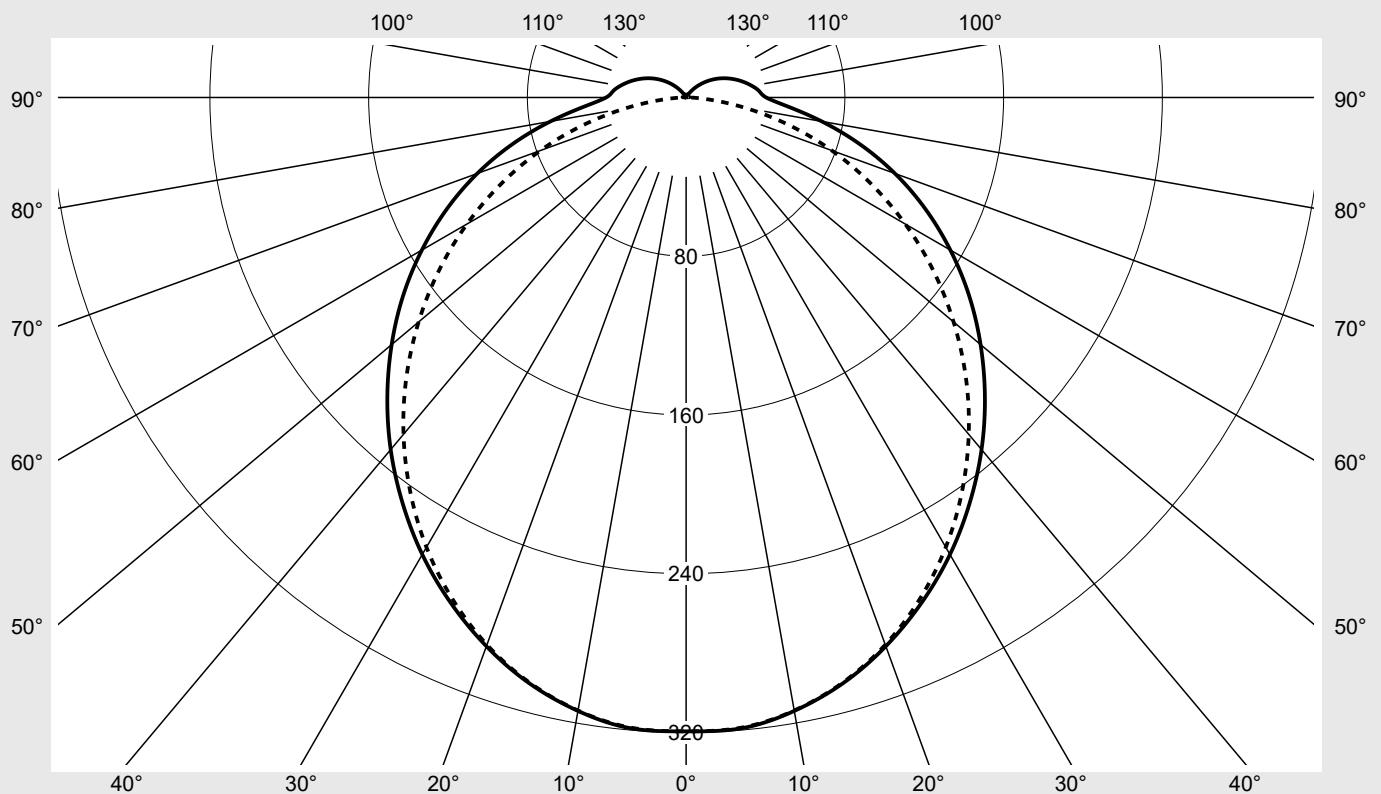

## Lichttechnischer Prüfbefund

Familie  
Monsun® 12

Bestell-Nr.: 51FP208P430H  
EAN: 4058352391426

LP-Nummer  
59060\_108

**Ausführung** Prismenwanne, opal, PC, breit strahlend  
**Bestückung** LED 4000 K | CRI ≥ 80  
**Betriebsgerät** EVG  
**Bemessungswerte** Nettolichtstrom = 3990 lm  
Systemleistung = 24.8 W  
Lichtausbeute = 160.9 lm/W

Seriendokumentation  
12.12.2023

siteco

Lichtstärke in cd/klm

C180-0

C270-90

Imax: 319 cd/klm

<b>Leuchtdichten-Tabelle</b> Max. für $\gamma \geq 65^\circ$	<b>Lichttechnische Abmessungen in mm:</b> L = 1590 B = 87	H(C0) = 21	H(C180) = 21	H(C90) = 21	H(C270) = 21
--	---	------------	--------------	-------------	--------------