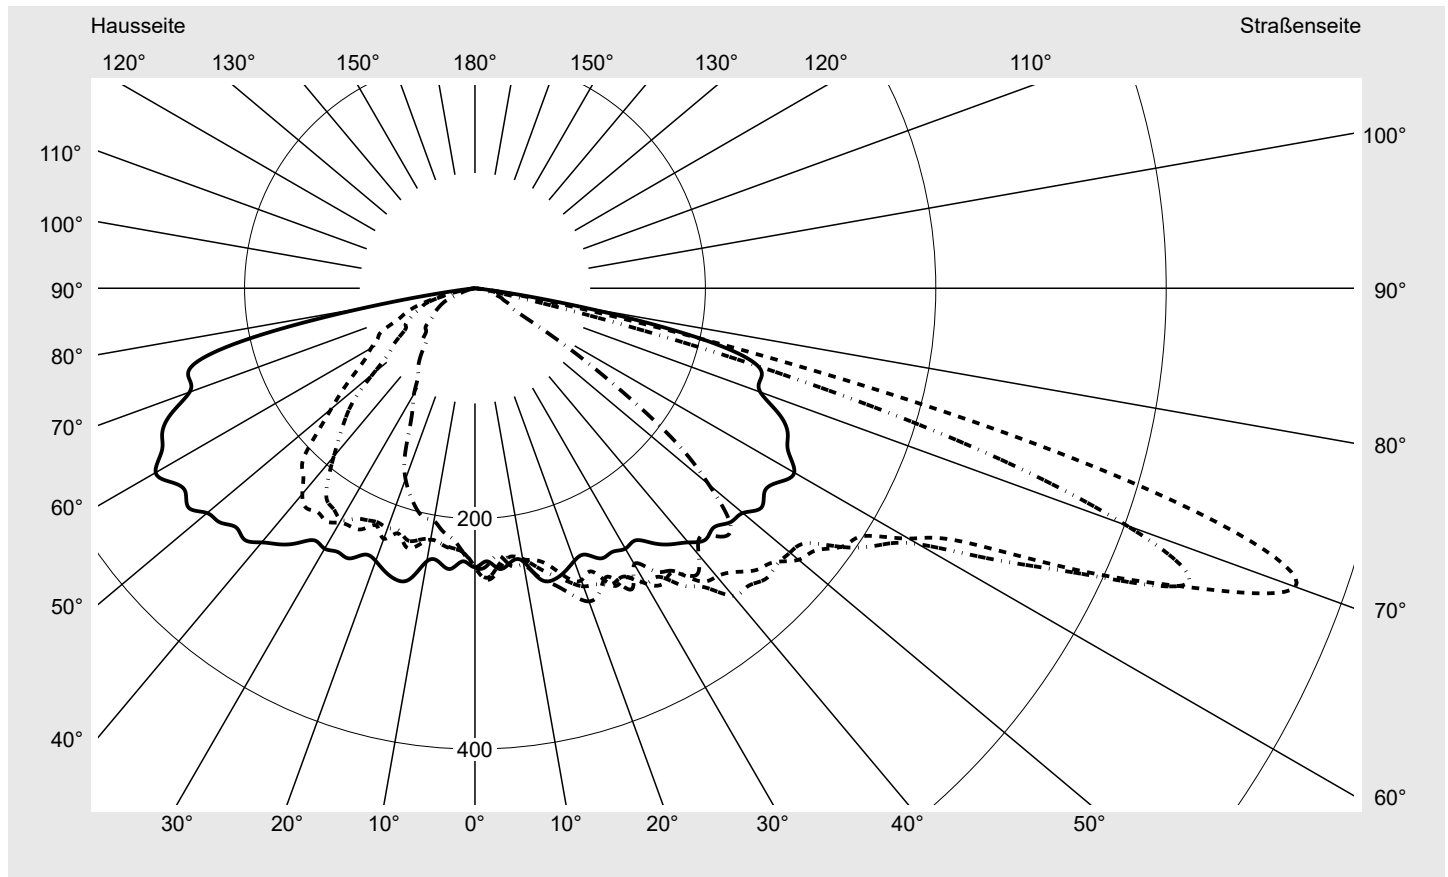

Lichttechnischer Prüfbefund

Familie
DL® 50 mini LED

Bestell-Nr.: 5XA248D33S08NE
EAN: 4058352803219

LP-Nummer
59076_1796

Ausführung Mastansatz- / Mastaufsatzmontage, Smart Interface oben
Optik asymmetrisch, breit strahlend (ST1.0a)
Abdeckung Einscheibensicherheitsglas (ESG)
Bestückung LED 3000 K | CRI ≥ 70
Betriebsgerät EVG-Smart Interface
Bemessungswerte Nettolichtstrom = 17540 lm
Systemleistung = 112.1 W
Lichtausbeute = 156.5 lm/W

Seriendokumentation
31.01.2024

siteco

Lichtstärke in cd/klm

C180-0

C205-25

C210-30

C270-90

Imax: 758 cd/klm

Leuchtenbetriebswirkungsgrade

Eta	100.0%
Eta 0° - 90°	100.0%
Eta 90° - 180°	0.0%

Lichtstärkeklasse nach EN13201-2

Klasse:	G3
Imax 70°	757.8
Imax 80°	95.1
Imax 90°	0.0
Imax >90°	0.0
Imax >95°	0.0

Messbedingungen

Kegelmantelkurven in cd/klm **KMK 70°** **KMK 67,5°** **KMK 65°** **KMK 62,5°** **siteco**

Lichttechnischer Prüfbefund

Familie DL® 50 mini LED	Bestell-Nr.: 5XA248D33S08NE EAN: 4058352803219	LP-Nummer 59076_1796
Wertetabelle Lichtstärkemessung		Maximale Lichtstärke
		siteco