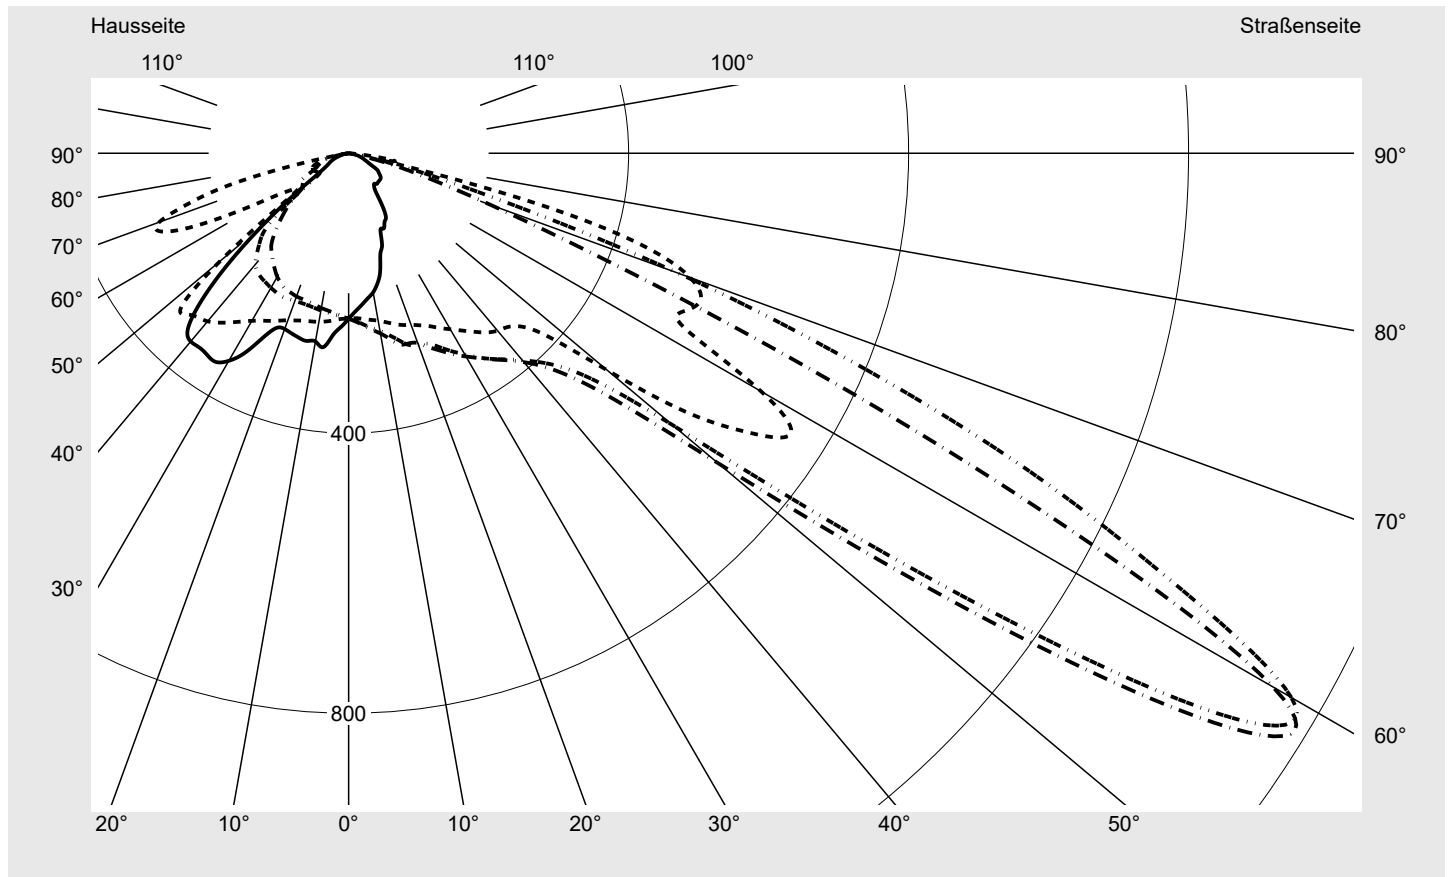

Lichttechnischer Prüfbefund

Familie
Streetlight 21 midi easy LED

Bestell-Nr.: 5XE7F33A08MB
EAN: 4058352731406

LP-Nummer
59559_41

Ausführung Mastansatz- / Mastaufsatzmontage
Optik Fußgängerüberweg, asymmetrisch links strahlend (PC-L)
Abdeckung Einscheibensicherheitsglas (ESG)
Bestückung LED 3000 K | CRI ≥ 70
Betriebsgerät EVG DIM
Bemessungswerte Nettolichtstrom = 17390 lm
 Systemleistung = 136.0 W
 Lichtausbeute = 127.9 lm/W

Seriendokumentation
07.02.2024

siteco

Lichtstärke in cd/klm

C180-0

C270-90

C290-110

C295-115

Imax: 1555 cd/klm

Leuchtenbetriebswirkungsgrade

Eta 100.0%
 Eta 0° - 90° 100.0%
 Eta 90° - 180° 0.0%

Lichtstärkeklasse nach EN13201-2

Klasse: G3
 Imax 70° 818.0
 Imax 80° 67.6
 Imax 90° 0.0
 Imax >90° 0.0
 Imax >95° 0.0

Messbedingungen