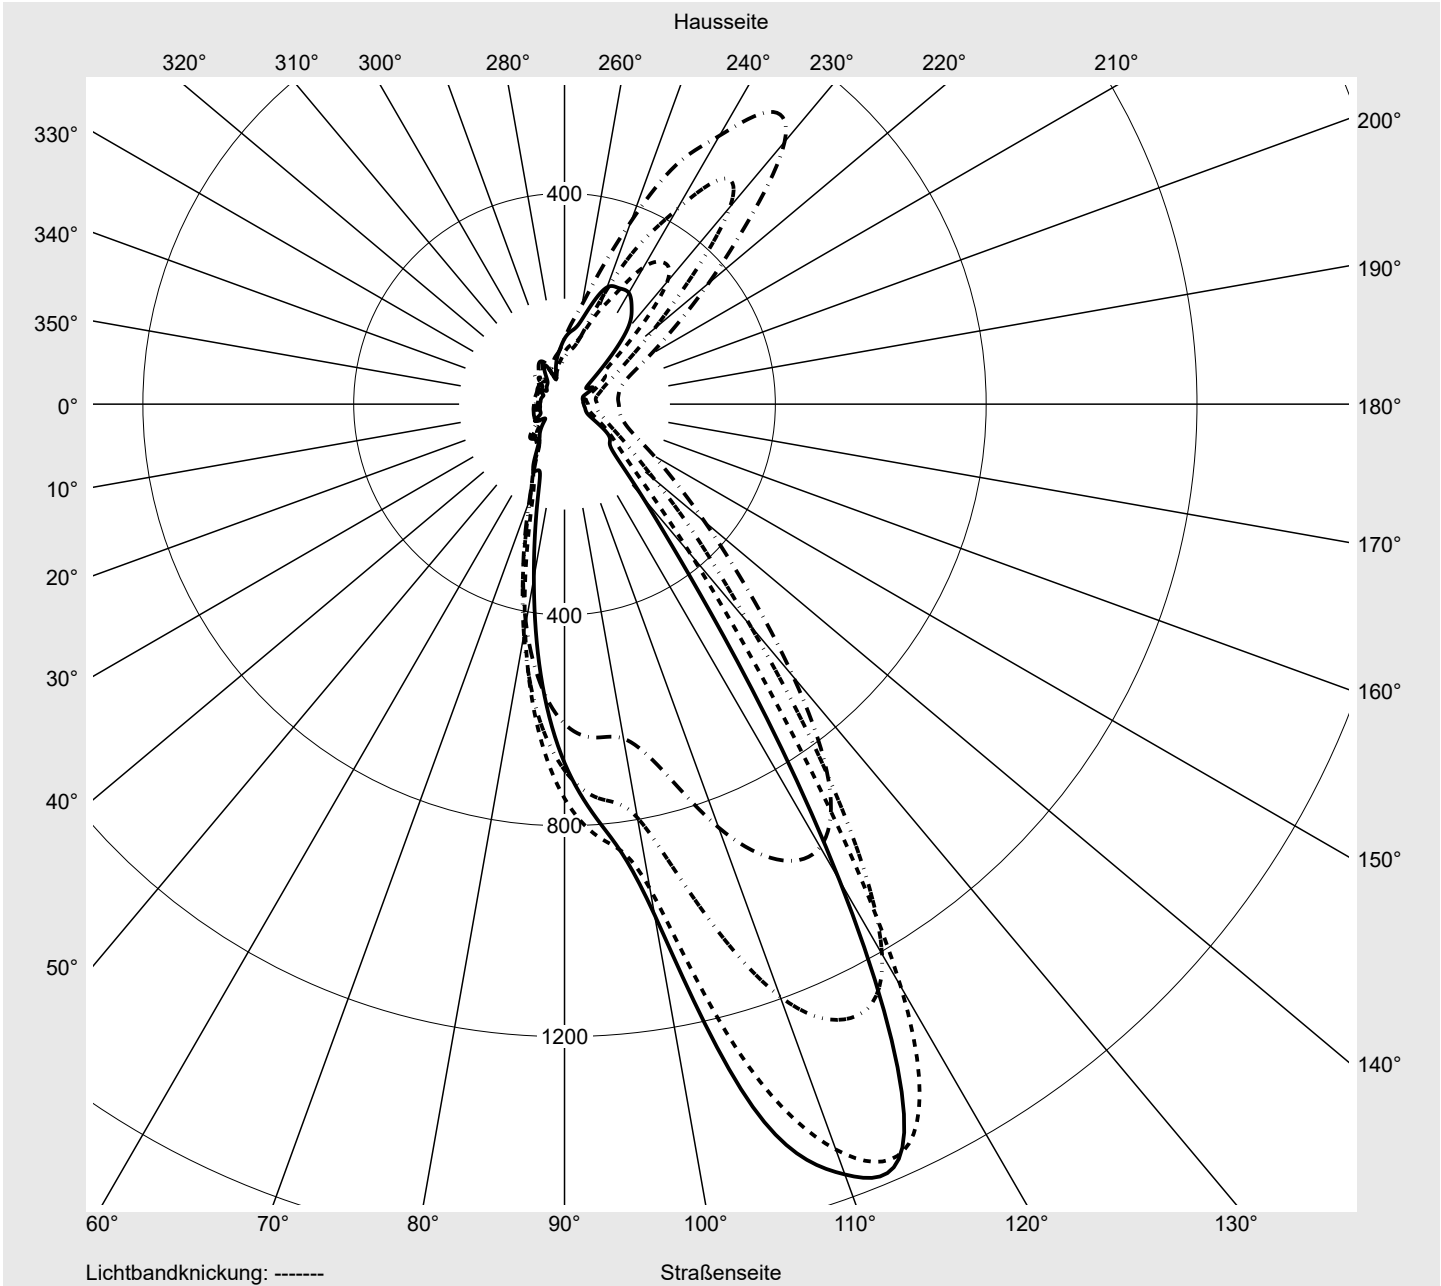

Lichttechnischer Prüfbefund

Familie Streetlight 21 midi easy LED	Bestell-Nr.: 5XE7F33A08MB EAN: 4058352731406	LP-Nummer 59559_41

Kegelmantelkurven in cd/klm   **KMK 60°**   **KMK 57.5°**   **KMK 55°**   **KMK 52.5°**   **siteco**

Lichttechnischer Prüfbefund

Familie Streetlight 21 midi easy LED	Bestell-Nr.: 5XE7F33A08MB EAN: 4058352731406	LP-Nummer 59559_41
Wertetabelle Lichtstärkemessung		Maximale Lichtstärke
		siteco

C- Ebenen	0°	5°	10°	15°	20°	25°	30°	35°	40°	45°	50°	55°	60°	65°
γ	Lichtstärke in cd/klm													
0,0°	236.4	236.4	236.4	236.4	236.4	236.4	236.4	236.4	236.4	236.4	236.4	236.4	236.4	236.4
2,5°	225.9	227.1	227.1	227.5	227.7	227.7	228.1	228.3	228.7	229.7	230.5	231.3	232.3	233.1
5,0°	217.3	216.7	216.9	217.3	217.9	218.5	219.3	220.3	221.3	222.7	224.3	225.9	227.7	229.5
7,5°	209.1	208.9	209.3	209.9	210.9	212.1	213.3	214.5	215.7	217.5	219.5	221.9	224.5	227.5
10,0°	201.7	201.1	201.5	202.5	203.3	203.9	205.5	207.7	210.5	213.1	215.5	217.9	220.9	224.7
12,5°	190.3	190.9	191.9	193.1	195.3	196.9	199.1	202.3	204.7	207.1	211.1	215.1	219.1	223.5
15,0°	174.1	173.3	175.1	177.9	181.7	185.1	188.7	192.5	196.7	201.9	206.9	211.9	218.1	223.3
17,5°	150.7	152.7	154.1	156.7	160.7	166.1	172.5	179.9	186.9	194.1	201.7	209.7	216.9	224.5
20,0°	139.5	139.1	140.7	143.1	146.3	150.3	155.5	163.3	173.7	184.5	194.5	204.7	215.3	224.3
22,5°	118.7	120.3	121.9	125.7	131.5	137.7	143.7	150.9	159.5	171.7	185.7	197.9	211.1	222.7
25,0°	118.5	118.7	118.5	117.9	117.7	120.5	129.5	139.3	148.7	158.7	173.7	190.1	205.3	221.3
27,5°	111.0	112.6	113.9	116.1	118.5	118.3	117.7	123.7	137.5	148.7	161.9	180.3	199.7	218.7
30,0°	106.6	107.0	108.0	108.4	111.0	115.3	118.9	117.3	122.7	138.1	152.7	169.5	191.7	213.5
32,5°	90.8	96.4	101.2	104.8	106.8	108.4	113.6	118.3	117.7	125.5	142.5	159.1	181.9	207.5
35,0°	68.6	71.0	78.4	89.4	101.6	105.8	106.6	112.6	118.9	118.5	130.7	147.5	169.5	198.5
37,5°	59.8	62.4	67.0	74.0	85.8	101.6	106.0	106.6	114.1	118.9	121.5	136.7	158.9	189.5
40,0°	57.0	59.4	63.6	68.8	75.2	86.4	104.8	106.6	108.4	116.7	117.7	128.3	147.1	178.1
42,5°	59.4	61.6	65.0	69.0	73.4	79.0	93.2	109.6	107.4	110.4	116.1	121.7	135.5	165.3
45,0°	59.0	61.0	64.0	68.0	72.8	77.4	83.2	103.0	109.2	106.2	112.0	115.3	121.9	149.3
47,5°	58.8	60.2	62.4	65.0	68.6	73.0	77.4	86.2	107.6	103.6	105.4	109.0	112.0	136.9
50,0°	58.6	59.8	61.2	62.6	64.6	67.2	69.8	73.2	97.2	99.0	96.6	100.4	106.0	130.1
52,5°	57.8	58.8	59.8	60.6	61.8	62.8	64.4	65.4	80.8	91.6	87.0	91.6	102.0	136.1
55,0°	54.8	55.4	56.8	58.2	59.4	59.6	61.8	59.2	66.6	84.0	79.2	84.8	98.6	139.9
57,5°	50.8	51.4	52.6	53.8	55.8	58.4	63.0	53.2	57.2	74.2	76.6	82.6	101.2	140.7
60,0°	46.6	46.4	47.2	47.8	48.2	54.0	64.4	47.6	50.2	61.8	73.0	83.6	108.4	138.7
62,5°	36.0	37.8	38.6	39.6	40.4	48.6	58.0	43.0	45.2	52.8	64.4	84.4	111.8	125.5
65,0°	29.8	30.6	32.0	33.8	35.6	43.6	49.2	39.0	41.2	46.2	56.0	83.4	105.2	109.4
67,5°	25.0	26.6	27.8	29.4	33.0	40.0	40.4	34.6	36.8	39.4	48.8	75.8	87.4	83.2
70,0°	21.8	22.4	23.4	25.2	29.2	35.4	32.8	30.4	30.8	32.2	41.0	61.8	68.0	57.2
72,5°	17.6	18.6	19.2	21.0	25.2	29.8	26.6	24.6	24.8	26.4	33.4	48.6	55.2	41.6
75,0°	14.4	14.6	15.0	16.6	20.4	24.0	20.8	18.8	19.4	20.4	24.8	37.0	42.6	30.8
77,5°	9.8	10.8	11.0	12.6	16.2	17.8	14.6	13.8	13.8	14.4	16.4	23.4	24.8	23.4
80,0°	7.0	7.2	7.2	8.2	11.2	11.0	9.2	8.8	7.8	8.2	9.2	10.2	12.2	15.2
82,5°	4.0	4.4	4.4	4.4	5.2	6.4	4.8	4.2	4.2	4.4	4.8	5.4	6.2	7.8
85,0°	1.2	1.2	1.4	1.6	2.0	1.6	1.6	1.8	1.8	2.0	2.2	2.2	2.6	3.0
87,5°	0.4	0.4	0.4	0.4	0.4	0.6	0.6	0.6	0.6	0.8	0.8	1.0	1.0	1.2
90,0°	0.0	0.0	0.0	0.0	0.0	0.0	0.0	0.0	0.0	0.0	0.0	0.0	0.0	0.0