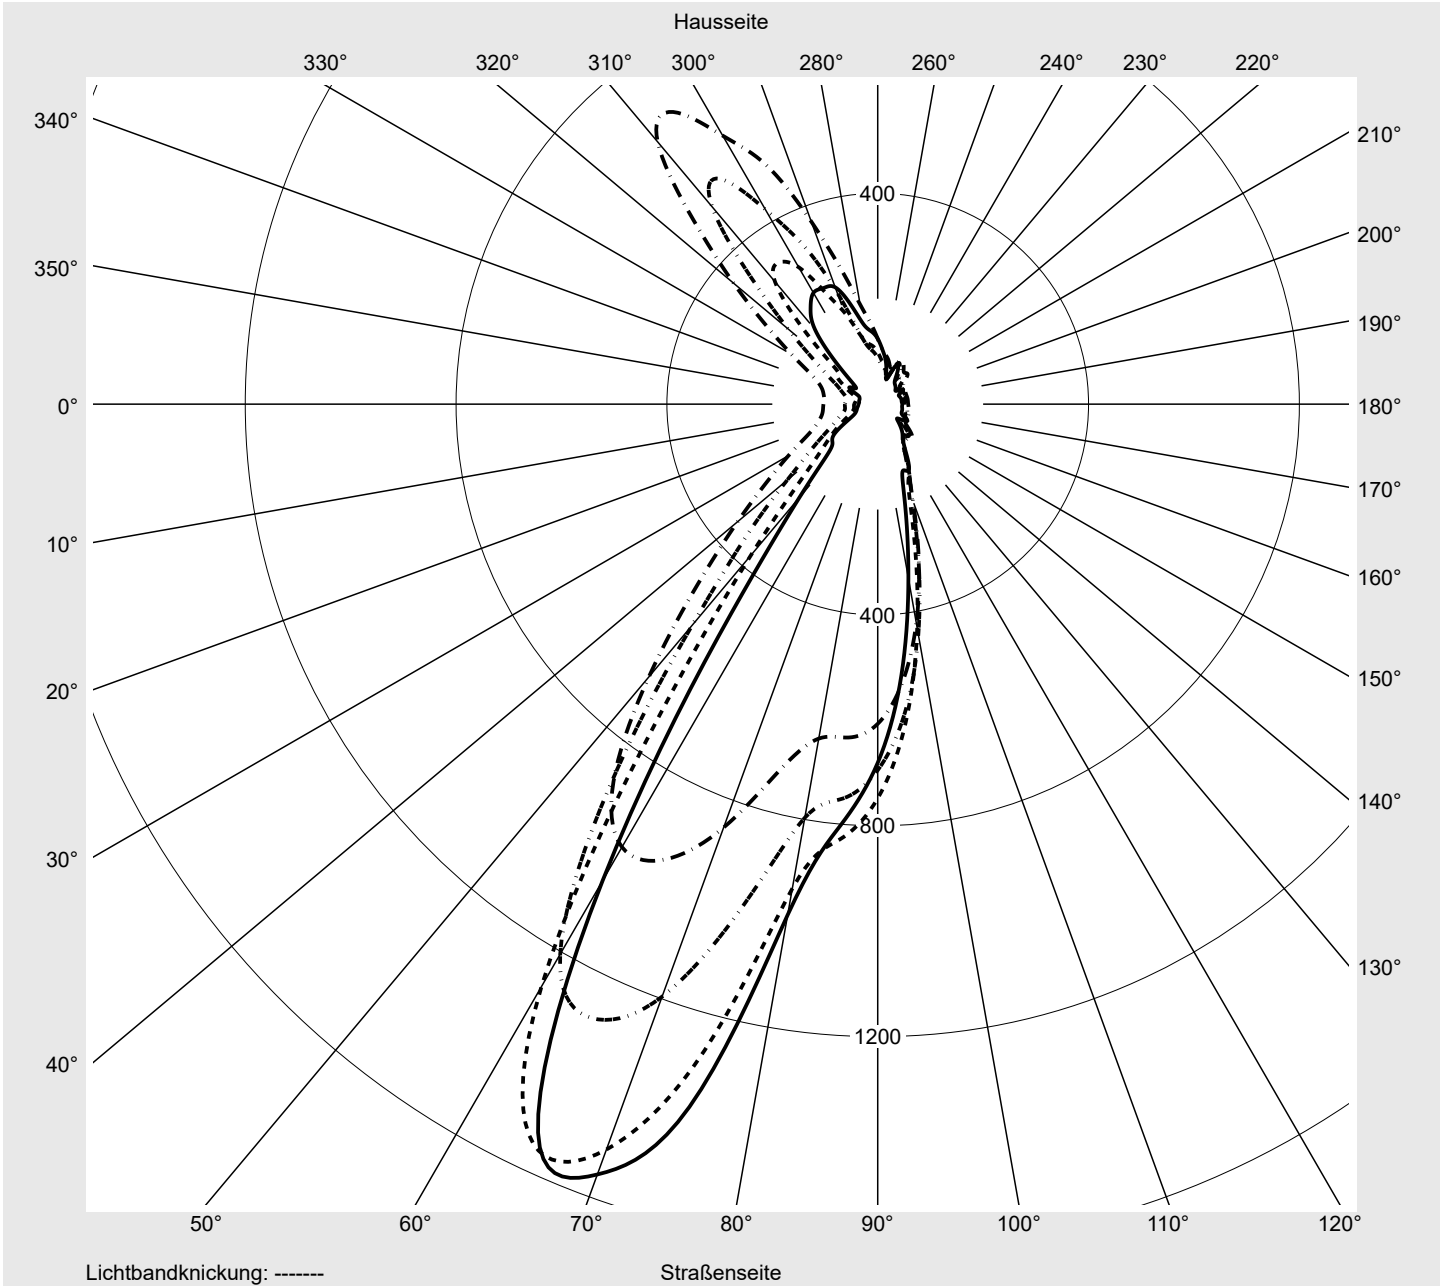

Lichttechnischer Prüfbefund

Familie
Streetlight 21 midi easy LED

Bestell-Nr.: 5XE7G33A08MB
EAN: 4058352731444

LP-Nummer
59560_41

Ausführung Mastansatz- / Mastaufsatzmontage
Optik Fußgängerüberweg, asymmetrisch rechts strahlend (PC-R)
Abdeckung Einscheibensicherheitsglas (ESG)
Bestückung LED 3000 K | CRI ≥ 70
Betriebsgerät EVG DIM
Bemessungswerte Nettolichtstrom = 17390 lm
Systemleistung = 136.0 W
Lichtausbeute = 127.9 lm/W

Seriendokumentation
07.02.2024

siteco

Lichtstärke in cd/klm

C180-0

C250-70

C255-75

C270-90

Imax: 1555 cd/klm

Leuchtenbetriebswirkungsgrade

Eta	100.0%
Eta 0° - 90°	100.0%
Eta 90° - 180°	0.0%

Lichtstärkeklasse nach EN13201-2

Klasse:	G3
Imax 70°	818.0
Imax 80°	67.6
Imax 90°	0.0
Imax >90°	0.0
Imax >95°	0.0

Messbedingungen

DIN EN 13032 und DIN 5032

Lichttechnischer Prüfbefund

Familie Streetlight 21 midi easy LED	Bestell-Nr.: 5XE7G33A08MB EAN: 4058352731444	LP-Nummer 59560_41
--	---	------------------------------

Kegelmantelkurven in cd/klm **KMK 60°** **KMK 57.5°** **KMK 55°** **KMK 52.5°** **siteco**