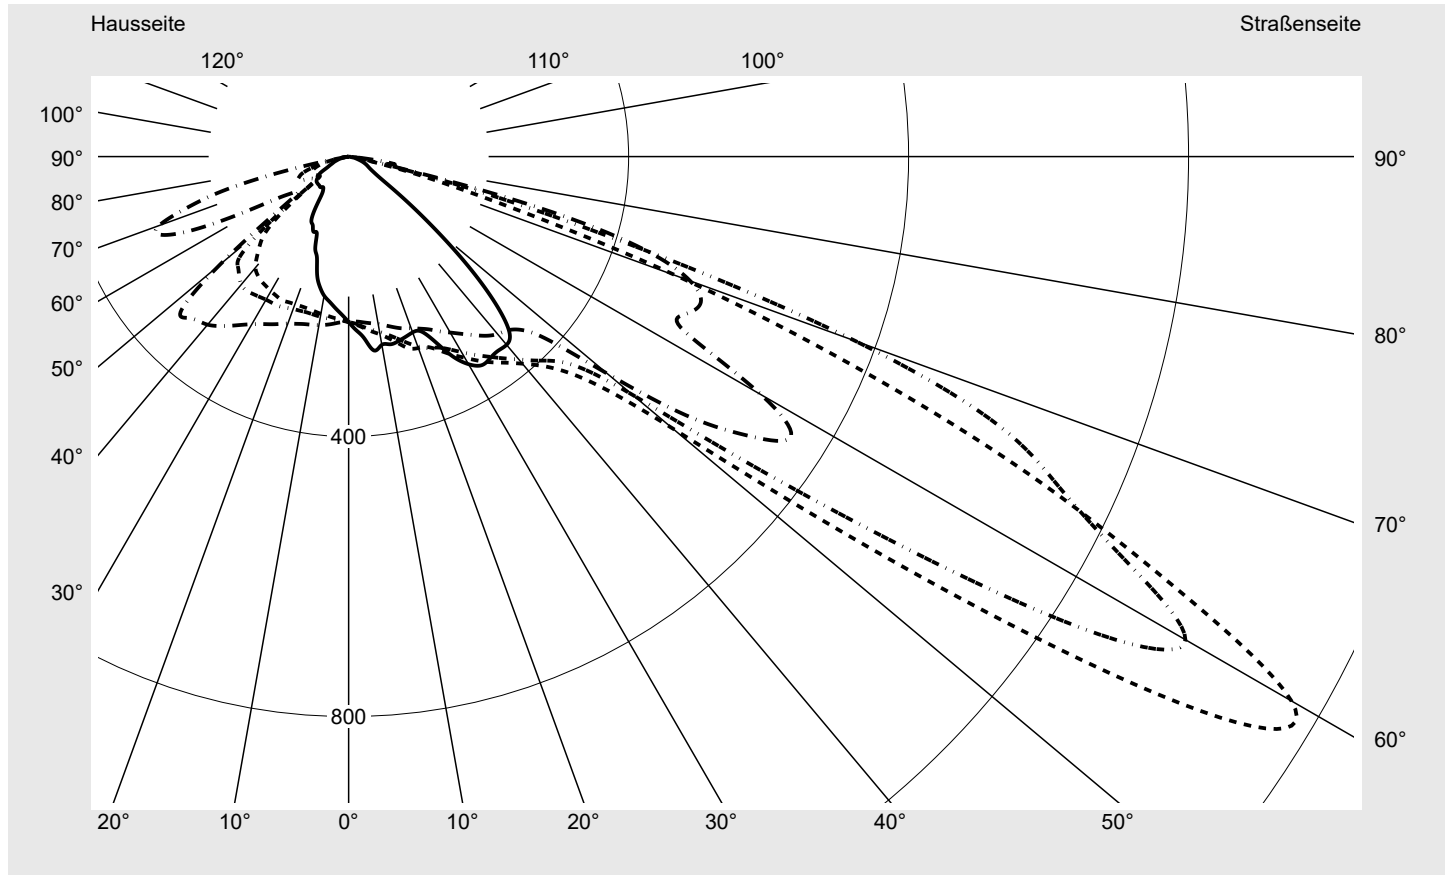

Lichttechnischer Prüfbefund

Familie
Streetlight 21 midi easy LED

Bestell-Nr.: 5XE7G33A08MB
EAN: 4058352731444

LP-Nummer
59560_41

Ausführung Mastansatz- / Mastaufsatzmontage
Optik Fußgängerüberweg, asymmetrisch rechts strahlend (PC-R)
Abdeckung Einscheibensicherheitsglas (ESG)
Bestückung LED 3000 K | CRI ≥ 70
Betriebsgerät EVG DIM
Bemessungswerte Nettolichtstrom = 17390 lm
Systemleistung = 136.0 W
Lichtausbeute = 127.9 lm/W

Seriendokumentation
07.02.2024

siteco

Lichtstärke in cd/klm

C180-0

C250-70

C255-75

C270-90

Imax: 1555 cd/klm

Leuchtenbetriebswirkungsgrade

Eta	100.0%
Eta 0° - 90°	100.0%
Eta 90° - 180°	0.0%

Lichtstärkeklasse nach EN13201-2

Klasse:	G3
Imax 70°	818.0
Imax 80°	67.6
Imax 90°	0.0
Imax >90°	0.0
Imax >95°	0.0

Messbedingungen