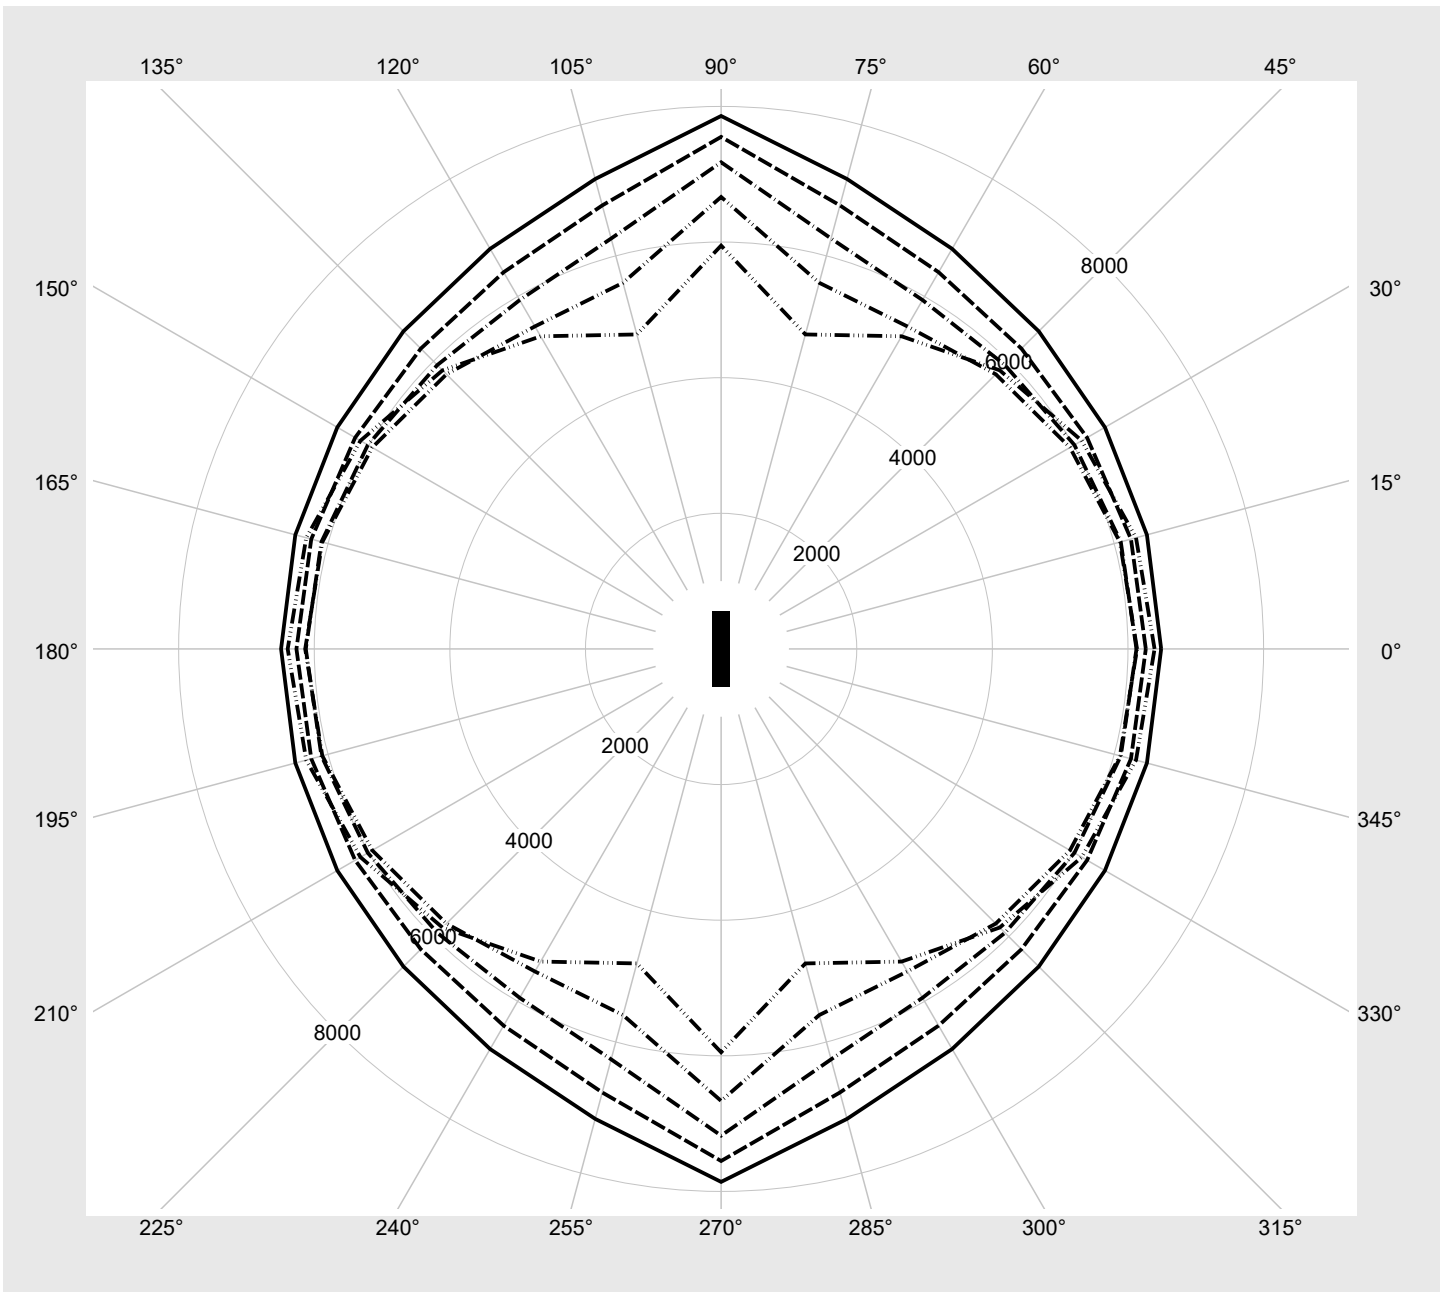

Leuchtdichten-Tabelle Max. für $\gamma \geq 65^\circ$	Lichttechnische Abmessungen in mm: L = 593 B = 148	H(C0) = 30 H(C90) = 0	H(C180) = 30 H(C270) = 0
--	--	--------------------------	-----------------------------

C-Ebenen	γ	Leuchtdichte in cd/m ²							
		0° 180°	15° 165° 195° 345°	30° 150° 210° 330°	45° 135° 225° 315°	60° 120° 240° 300°	75° 105° 255° 285°	90° 270°	
45°		7458.7	7479.6	7541.7	7654.0	7837.9	8110.3	8510.4	
50°		7251.0	7270.1	7332.2	7447.1	7640.1	7940.5	8400.8	
55°		7019.1	7038.5	7097.8	7210.4	7411.1	7735.5	8261.6	
60°		6763.7	6782.7	6832.9	6937.6	7135.9	7482.2	8082.6	
65°		6489.6	6501.1	6536.1	6625.0	6813.2	7174.6	7859.4	
70°		6263.0	6257.6	6232.2	6263.7	6414.8	6771.5	7551.3	
75°		6125.4	6101.8	6016.1	5920.2	5940.8	6266.0	7176.9	
80°		6133.7	6088.9	5940.8	5728.4	5492.2	5590.0	6665.1	
85°		6392.2	6334.5	6141.7	5810.7	5323.6	4801.3	5947.9	

Lichttechnischer Prüfbefund

Familie
Silhouette® 21

Bestell-Nr.: 51LN12MDM20A
EAN: 4058352011508

LP-Nummer
59582_7

Leuchtdichten in cd/m²

γ 65°
 γ 70°
 γ 75°
 γ 80°
 γ 85°

Lichttechnischer Prüfbefund

Familie
Silhouette® 21