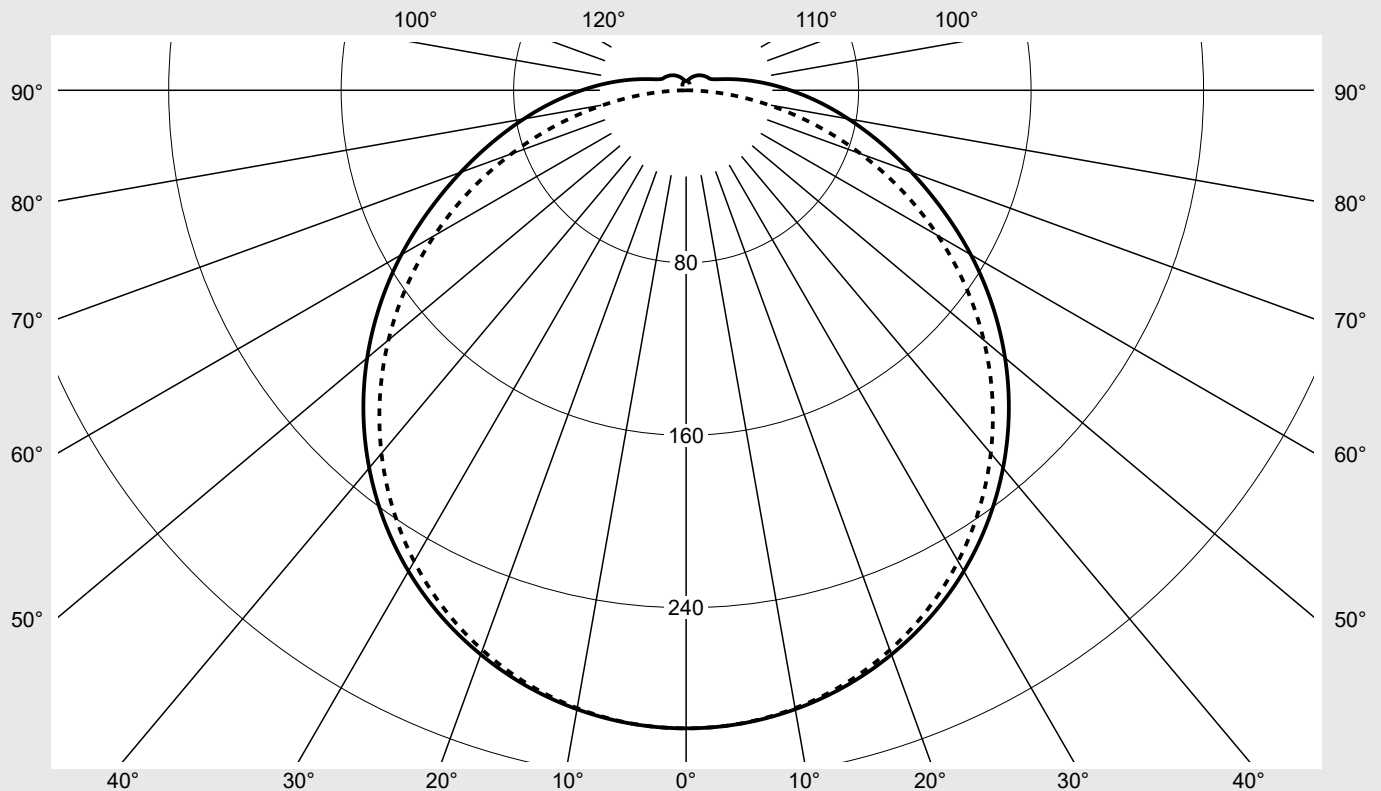

Klassifizierungen

DIN 5040 A 3 1
CIE N1=43 N2=73 N3=92
N4=94 N5=100

Leuchtenbetriebswirkungsgrade

η_{LB} 100,0%
 ϕ_u 93,9%
 ϕ_o 6,1%

Messbedingungen

DIN EN 13032 und DIN 5032