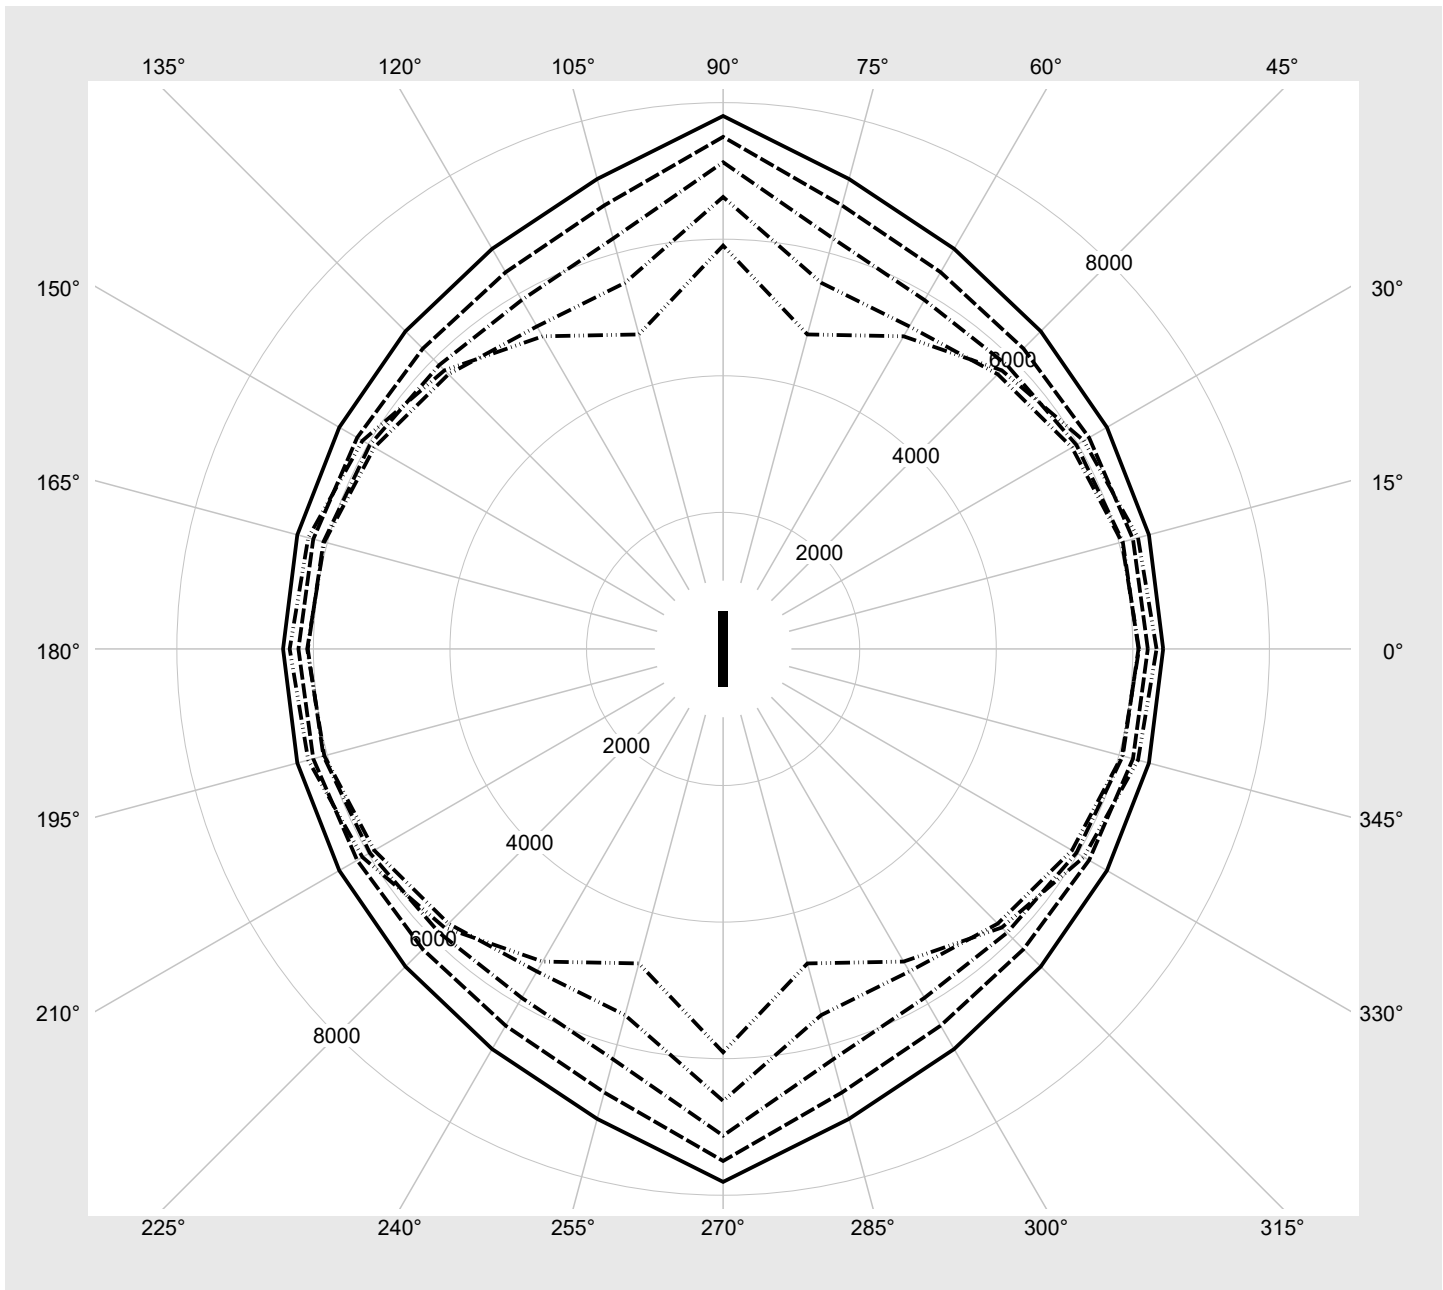

Lichttechnischer Prüfbefund

Familie Silhouette® 21	Bestell-Nr.: 51LN12MKM40A EAN: 4058352011546	LP-Nummer 59582_12

Leuchtdichten in cd/m² γ 65° γ 70° γ 75° γ 80° γ 85°

Lichttechnischer Prüfbefund

Familie
Silhouette® 21

Bestell-Nr.: **51LN12MKM40A**
EAN: **4058352011546**

LP-Nummer
59582_12

Multilumen-Tabelle

Umgebungstemperatur: 25°C

siteco

DIP-Stufe	Schalterstellung			Lichtstrom [lm]	Systemleistung [W]
	1	2	3		
4	OFF	OFF	ON	2980	20.6
2	OFF	ON	OFF	3590	24.8
1	ON	OFF	OFF	4270	30.0
0	OFF	OFF	OFF	4990	35.8