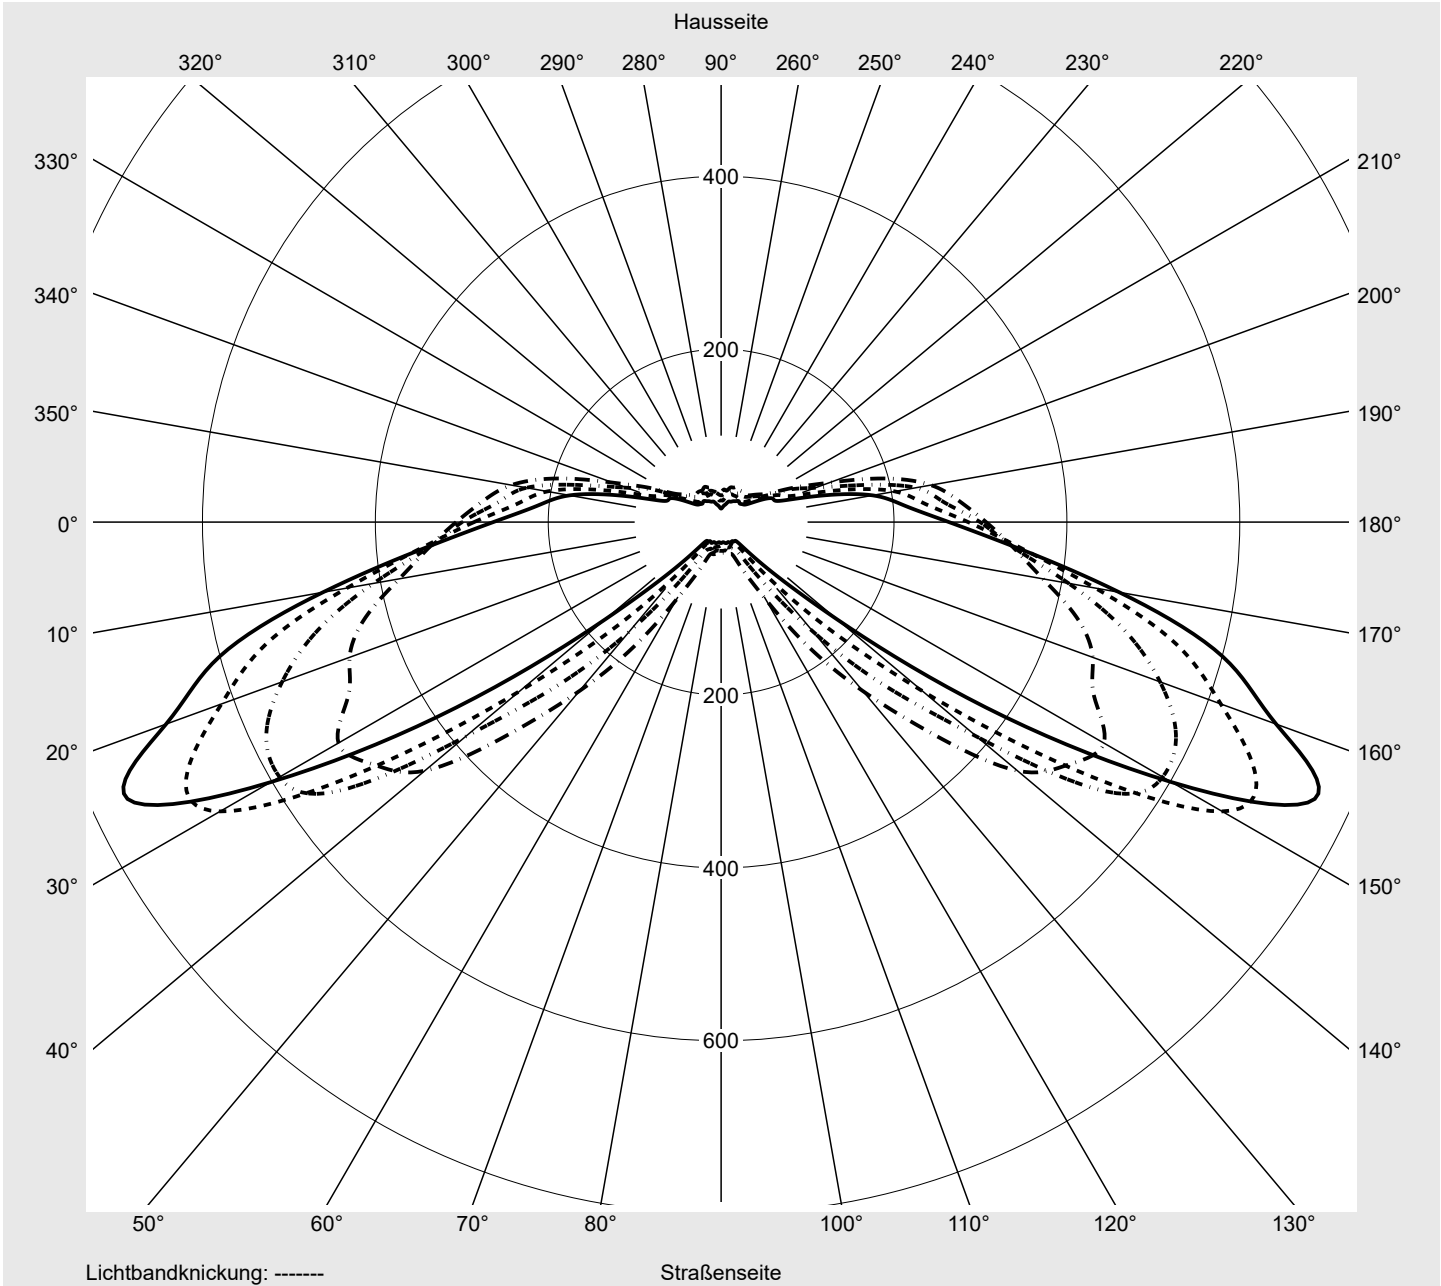

**Optik** direkt, asymmetrisch breit strahlend S100003

**Abdeckung** Einscheibensicherheitsglas (ESG)

**Bestückung** LED 3000 K | CRI ≥ 70

**Betriebsgerät** EVG SITECO - Smart Interface

**Bemessungswerte** Nettolichtstrom = 1440 lm  
Systemleistung = 10.2 W  
Lichtausbeute = 141.2 lm/W

**Leuchtenbetriebswirkungsgrade**

Eta 100.0%

Eta 0° - 90° 100.0%

Eta 90° - 180° 0.0%

**Lichtstärkeklasse nach EN13201-2**

Klasse: G3

Imax 70° 757.8

Imax 80° 95.1

Imax 90° 0.0

Imax >90° 0.0

Imax >95° 0.0

**Messbedingungen**

DIN EN 13032 und DIN 5032

**Lichttechnischer Prüfbefund**

<b>Familie</b> Streetlight 31 micro	<b>Bestell-Nr.:</b> 5XH1D3AS08CA <b>EAN:</b> 4069025101433	<b>LP-Nummer</b> 59076_2323
--	---	--------------------------------

**Kegelmantelkurven in cd/klm**    **KMK 70°**    **KMK 67,5°**    **KMK 65°**    **KMK 62,5°**    **siteco**