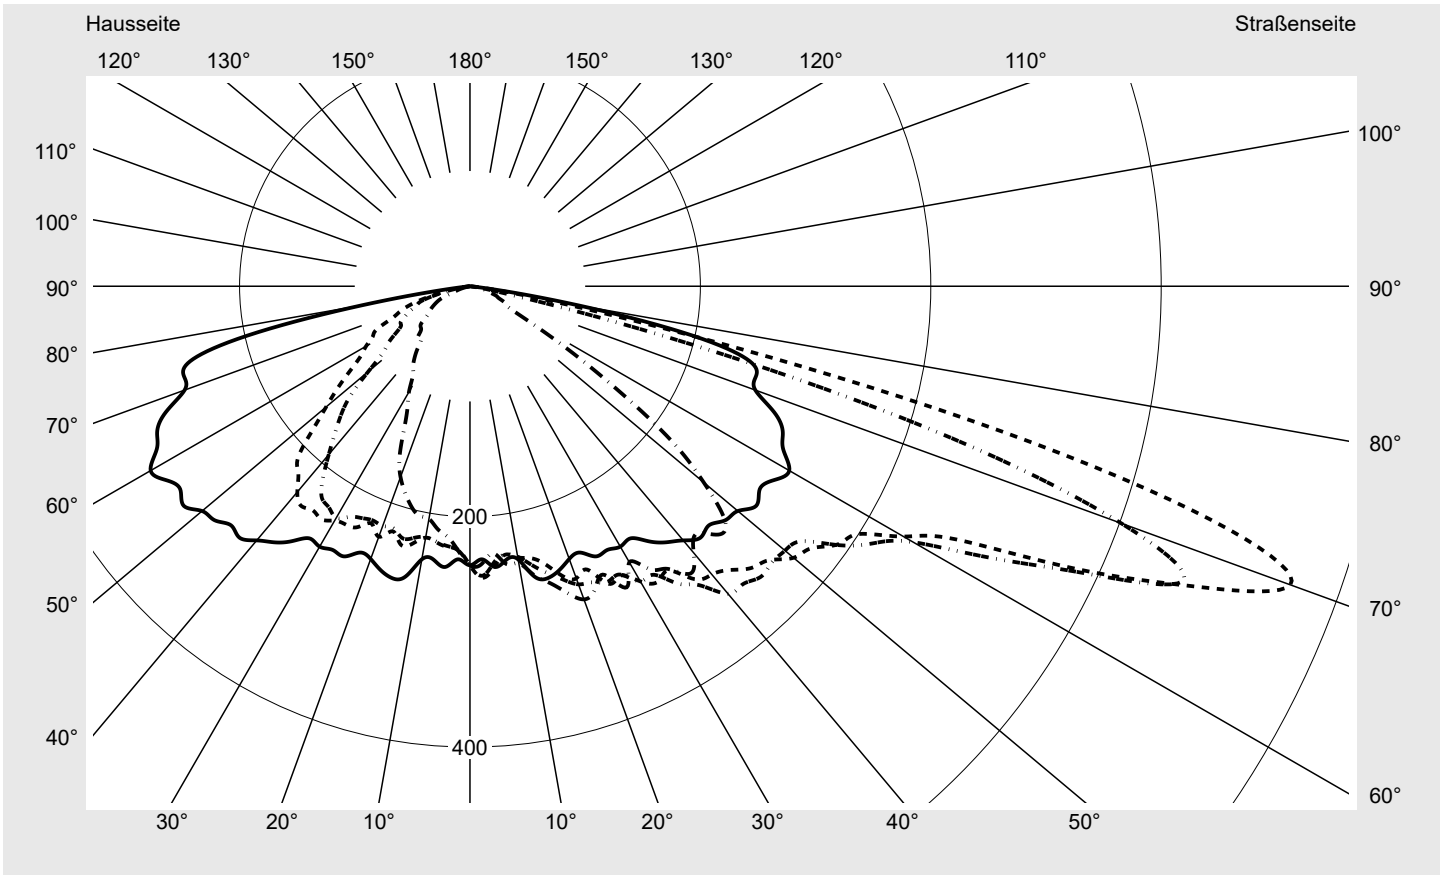

**Optik** direkt, asymmetrisch breit strahlend S100003

**Abdeckung** Einscheibensicherheitsglas (ESG)

**Bestückung** LED 3000 K | CRI ≥ 70

**Betriebsgerät** EVG SITECO - Smart Interface

**Bemessungswerte** Nettolichtstrom = 1440 lm  
Systemleistung = 10.2 W  
Lichtausbeute = 141.2 lm/W

**Seriendokumentation**  
**17.04.2024**

**siteco**

**Lichtstärke in cd/klm**

**C180-0**

**C205-25**

**C210-30**

**C270-90**

**Imax: 758 cd/klm**

**Leuchtenbetriebswirkungsgrade**

Eta 100.0%

Eta 0° - 90° 100.0%

Eta 90° - 180° 0.0%

**Lichtstärkeklasse nach EN13201-2**

Klasse: G3

Imax 70° 757.8

Imax 80° 95.1

Imax 90° 0.0

Imax >90° 0.0

Imax >95° 0.0

**Messbedingungen**

DIN EN 13032 und DIN 5032

**Lichttechnischer Prüfbefund**

<b>Familie</b> Streetlight 31 micro	<b>Bestell-Nr.:</b> 5XH1D3AS08CA <b>EAN:</b> 4069025101433	<b>LP-Nummer</b> 59076_2323
--	---	--------------------------------