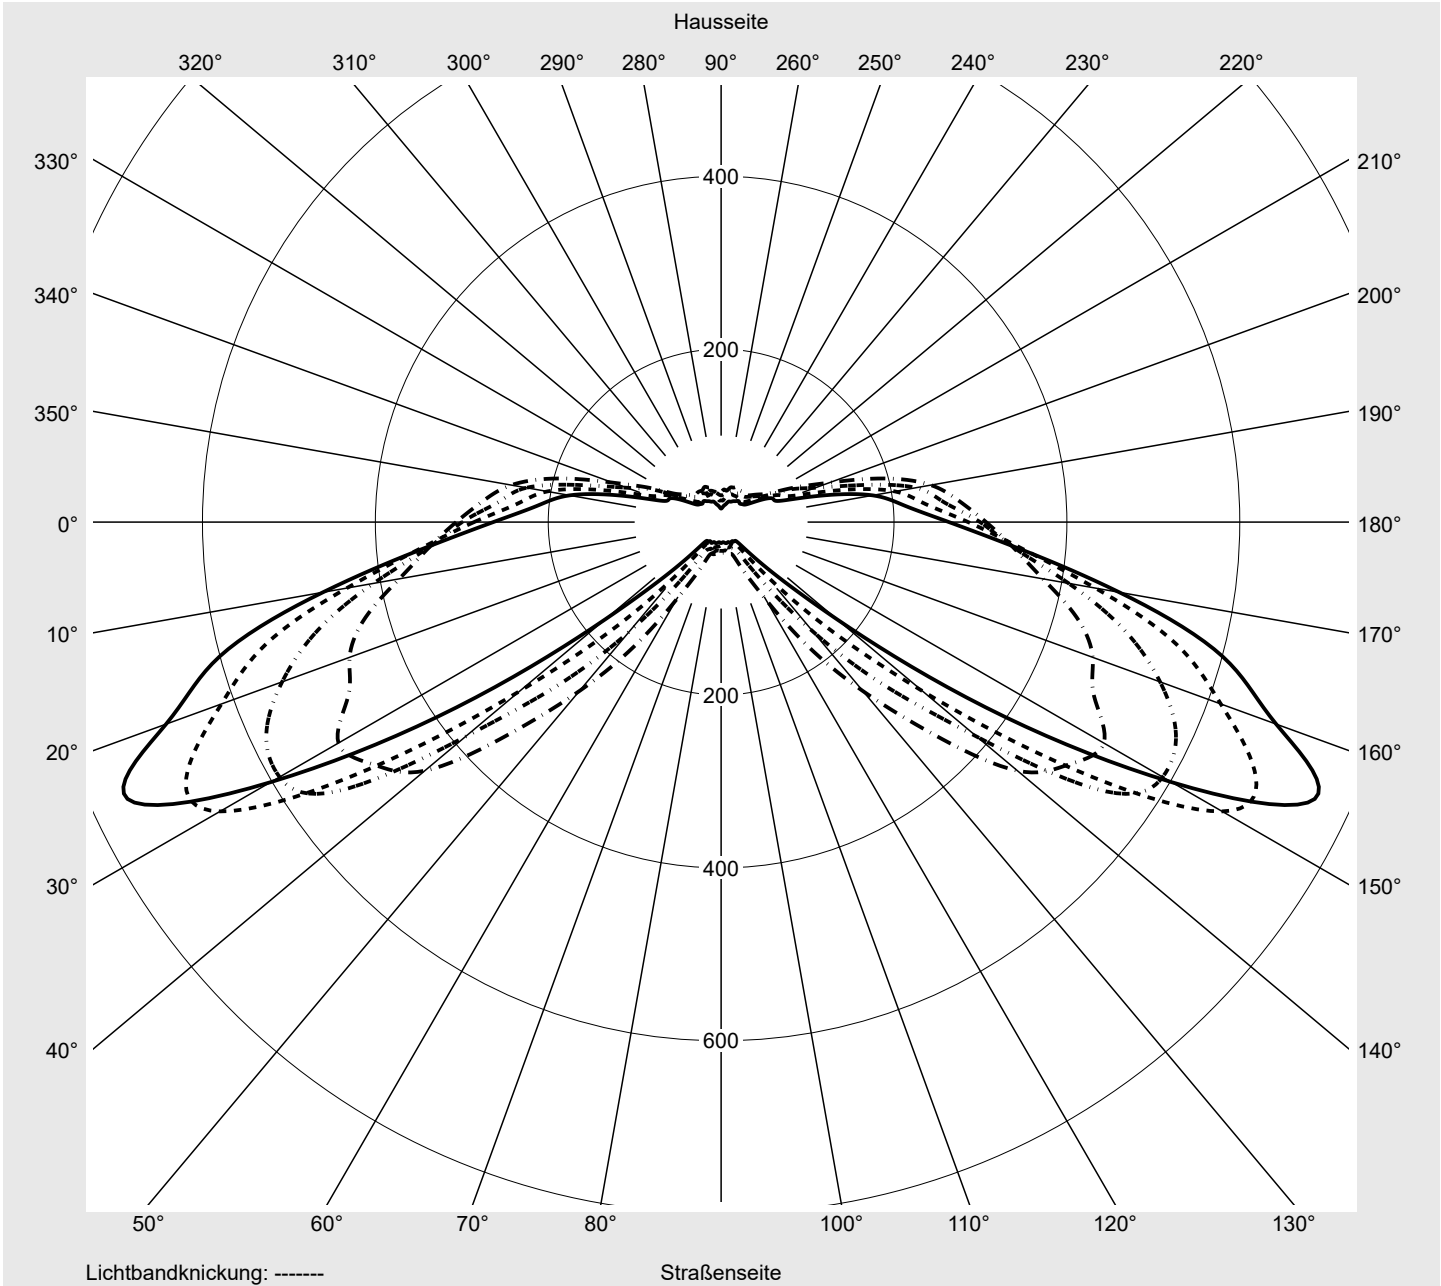

Leuchtenbetriebswirkungsgrade

| | |
|----------------|--------|
| Eta | 100.0% |
| Eta 0° - 90° | 100.0% |
| Eta 90° - 180° | 0.0% |

Lichtstärkeklasse nach EN13201-2

| | |
|-----------|-------|
| Klasse: | G3 |
| Imax 70° | 757.8 |
| Imax 80° | 95.1 |
| Imax 90° | 0.0 |
| Imax >90° | 0.0 |
| Imax >95° | 0.0 |

Kegelmantelkurven in cd/klm **KMK 70°** **KMK 67,5°** **KMK 65°** **KMK 62,5°** **siteco**

Lichttechnischer Prüfbefund

| | | |
|---|---|---------------------------------------|
| Familie Streetlight 31 micro toolless | Bestell-Nr.: 5XH5D3AS08CA EAN: 4069025103338 | LP-Nummer 59076_2415 |
| Wertetabelle Lichtstärkemessung | | Maximale Lichtstärke |
| | | siteco |