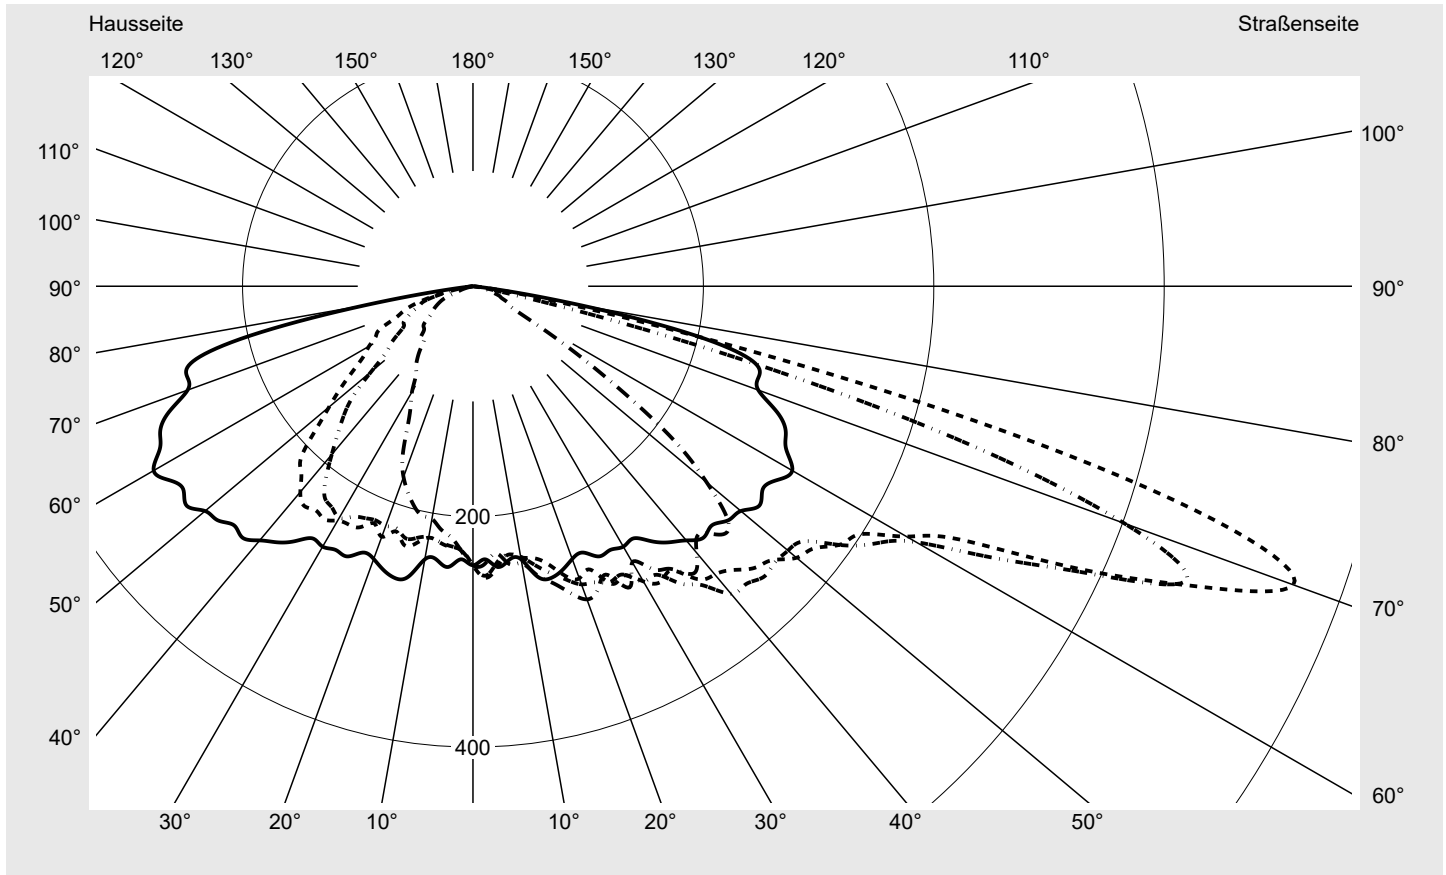

Abdeckung Einscheibensicherheitsglas (ESG)

Bestückung LED 3000 K | CRI ≥ 70

Betriebsgerät EVG SITECO - Smart Interface

Bemessungswerte Nettolichtstrom = 1440 lm
Systemleistung = 10.2 W
Lichtausbeute = 141.2 lm/W

Seriendokumentation
18.04.2024

siteco

Lichtstärke in cd/klm

C180-0

C205-25

C210-30

C270-90

Imax: 758 cd/klm

Leuchtenbetriebswirkungsgrade

| | |
|----------------|--------|
| Eta | 100.0% |
| Eta 0° - 90° | 100.0% |
| Eta 90° - 180° | 0.0% |

Lichtstärkeklasse nach EN13201-2

| | |
|-----------|-------|
| Klasse: | G3 |
| Imax 70° | 757.8 |
| Imax 80° | 95.1 |
| Imax 90° | 0.0 |
| Imax >90° | 0.0 |
| Imax >95° | 0.0 |