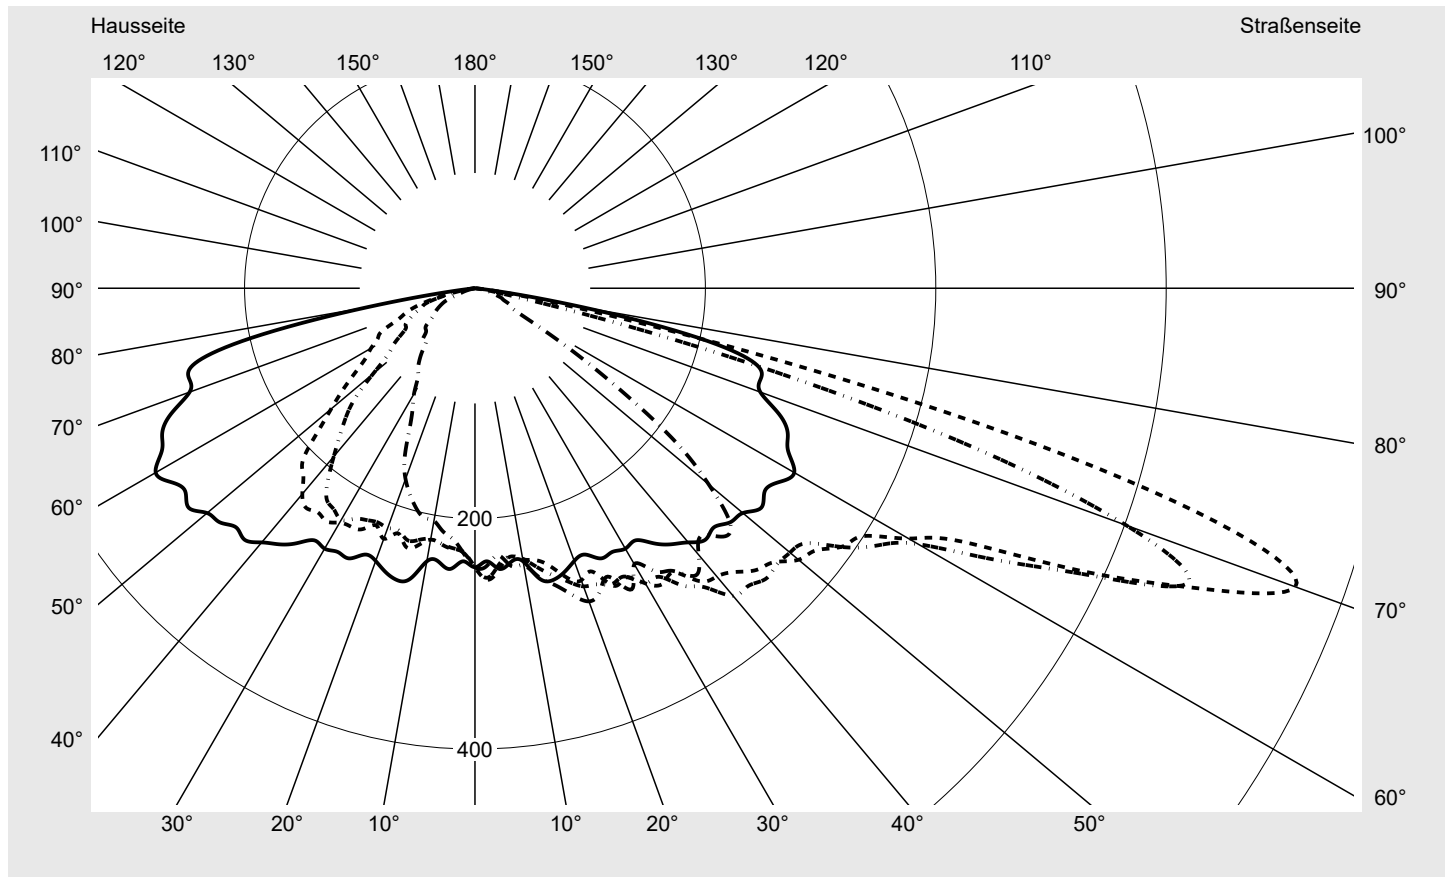

## Lichttechnischer Prüfbefund

**Familie**  
Streetlight 31 micro toolless

**Bestell-Nr.:** 5XH5D31B08BA  
**EAN:** 4069025512802

**LP-Nummer**  
59076\_3433

**Ausführung** Mastansatz- / Mastaufsatzmontage  
**Optik** direkt, asymmetrisch breit strahlend  
S100003  
**Abdeckung** Einscheibensicherheitsglas (ESG)  
**Bestückung** LED 3000 K | CRI ≥ 70  
**Betriebsgerät** EVG SITECO  
**Bemessungswerte** Nettolichtstrom = 2850 lm  
Systemleistung = 19.1 W  
Lichtausbeute = 149.2 lm/W

**Seriendokumentation**  
30.06.2025

siteco

**Lichtstärke in cd/klm**

**C180-0**

**C205-25**

**C210-30**

**C270-90**

**Imax: 758 cd/klm**

**Leuchtenbetriebswirkungsgrade**

Eta 100.0%  
Eta 0° - 90° 100.0%  
Eta 90° - 180° 0.0%

**Lichtstärkeklasse nach EN13201-2**

Klasse: G3  
Imax 70° 757.8  
Imax 80° 95.1  
Imax 90° 0.0  
Imax >90° 0.0  
Imax >95° 0.0