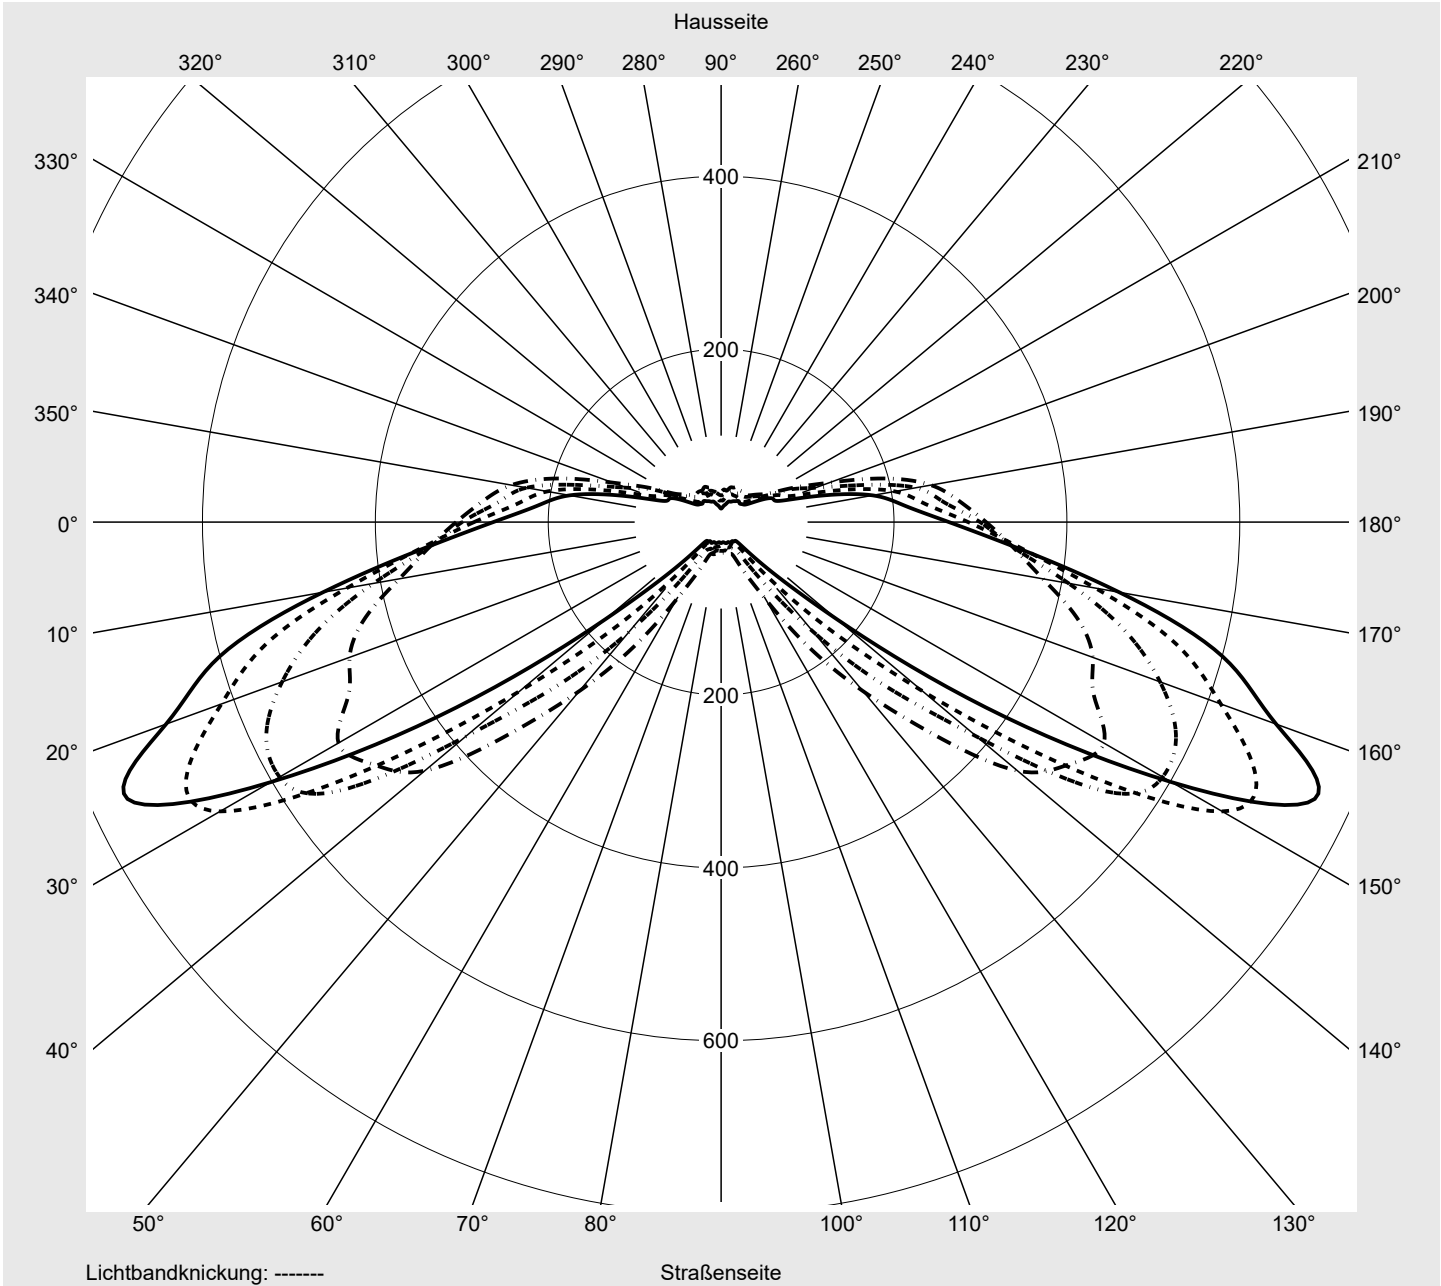

## Lichttechnischer Prüfbefund

**Familie**  
Streetlight 31 micro toolless

**Bestell-Nr.:** 5XH5D31B08BA  
**EAN:** 4069025512802

**LP-Nummer**  
59076\_3433

**Ausführung** Mastansatz- / Mastaufsatzmontage  
**Optik** direkt, asymmetrisch breit strahlend  
S100003  
**Abdeckung** Einscheibensicherheitsglas (ESG)  
**Bestückung** LED 3000 K | CRI ≥ 70  
**Betriebsgerät** EVG SITECO  
**Bemessungswerte** Nettolichtstrom = 2850 lm  
Systemleistung = 19.1 W  
Lichtausbeute = 149.2 lm/W

**Seriendokumentation**  
30.06.2025

siteco

**Lichtstärke in cd/klm**

**C180-0**

**C205-25**

**C210-30**

**C270-90**

**Imax: 758 cd/klm**

**Leuchtenbetriebswirkungsgrade**

Eta 100.0%  
Eta 0° - 90° 100.0%  
Eta 90° - 180° 0.0%

**Lichtstärkeklasse nach EN13201-2**

Klasse: G3  
Imax 70° 757.8  
Imax 80° 95.1  
Imax 90° 0.0  
Imax >90° 0.0  
Imax >95° 0.0

**Kegelmantelkurven in cd/klm**    **KMK 70°**    **KMK 67,5°**    **KMK 65°**    **KMK 62,5°**    **siteco**