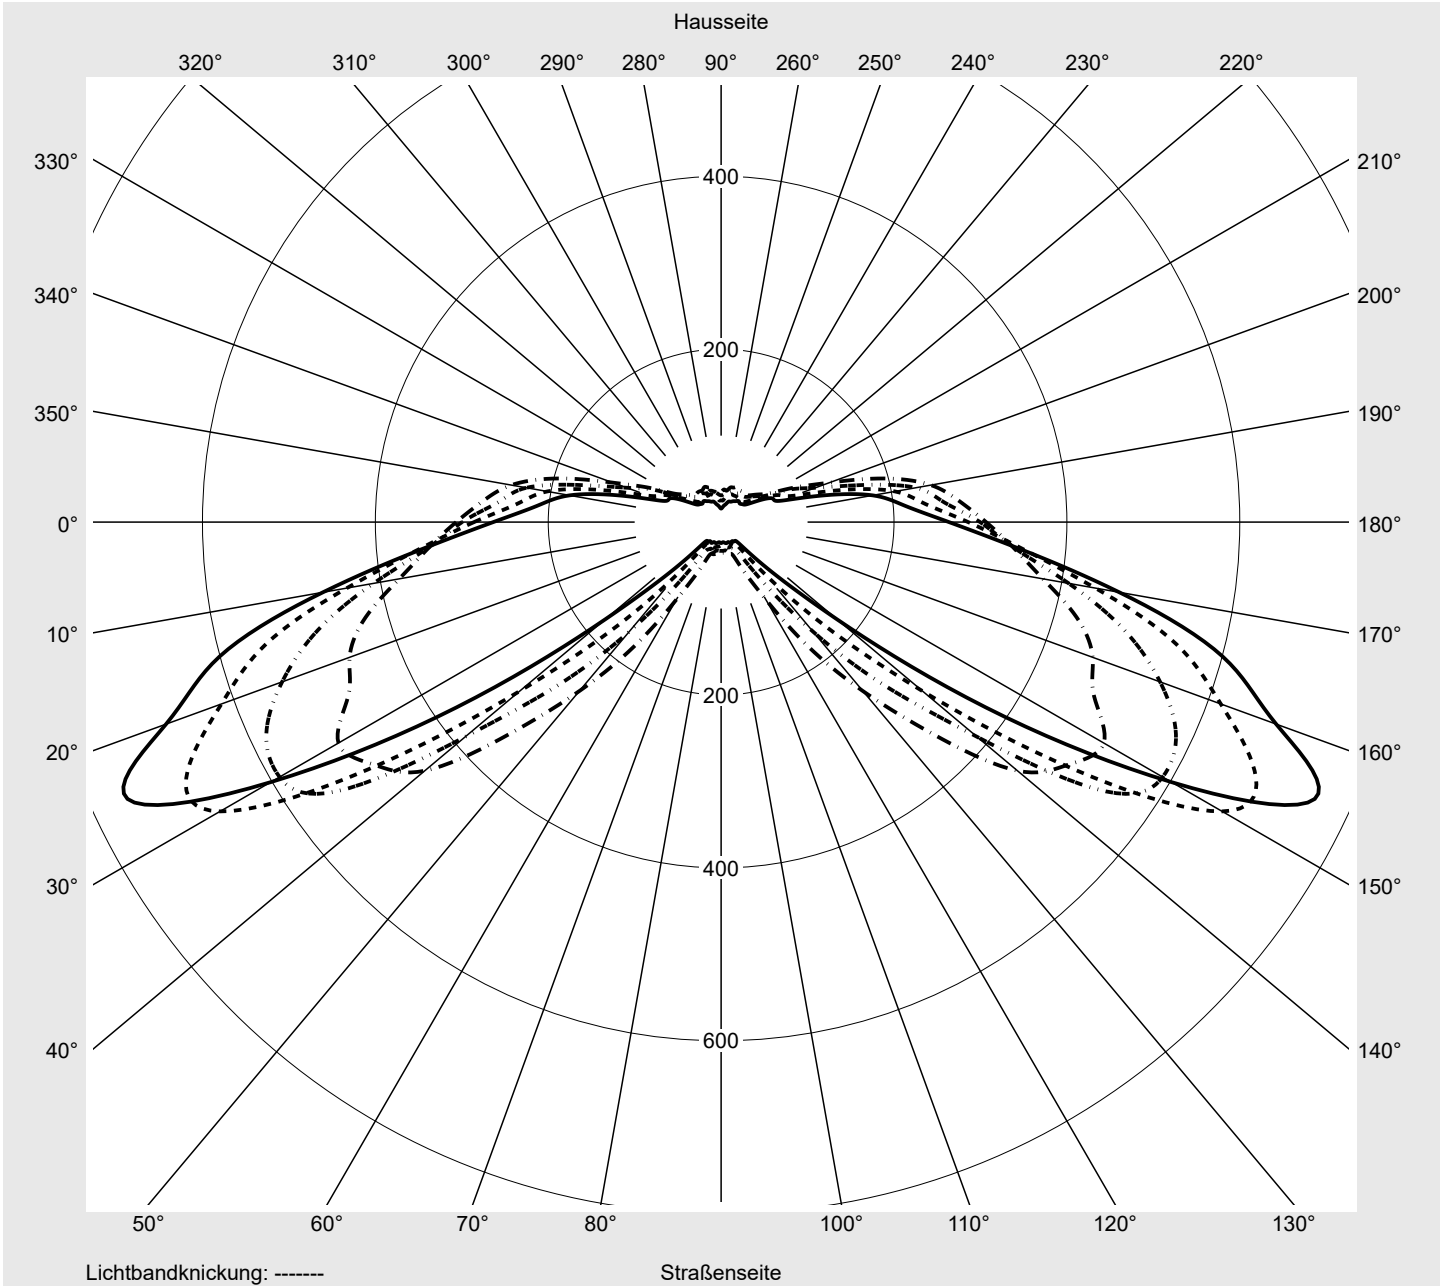

Lichttechnischer Prüfbefund

Familie Streetlight 31 micro toolless	Bestell-Nr.: 5XH5D3AS08BA EAN: 4069025513373	LP-Nummer 59076_3458

Kegelmantelkurven in cd/klm   **KMK 70°**   **KMK 67,5°**   **KMK 65°**   **KMK 62,5°**   **siteco**

Lichttechnischer Prüfbefund

Familie Streetlight 31 micro toolless	Bestell-Nr.: 5XH5D3AS08BA EAN: 4069025513373	LP-Nummer 59076_3458
Wertetabelle Lichtstärkemessung		Maximale Lichtstärke
		siteco

C- Ebenen	0° 180°	5° 175°	10° 170°	15° 165°	20° 160°	25° 155°	30° 150°	35° 145°	40° 140°	45° 135°	50° 130°	55° 125°	60° 120°
γ	Lichtstärke in cd/klm												
0,0°	242.2	242.2	242.2	242.2	242.2	242.2	242.2	242.2	242.2	242.2	242.2	242.2	242.2
2,5°	237.2	240.2	243.6	247.1	250.1	253.3	251.5	253.0	253.9	252.9	249.2	247.7	247.6
5,0°	244.6	247.2	246.5	245.5	245.0	244.3	240.5	238.5	236.3	236.3	235.1	233.7	233.4
7,5°	239.7	245.1	248.3	244.6	238.3	235.0	234.8	231.4	230.3	234.8	234.3	239.5	238.7
10,0°	240.7	249.2	251.4	243.9	239.9	238.9	238.4	242.1	240.6	240.8	243.3	249.6	251.2
12,5°	258.0	251.3	242.2	234.8	236.0	241.7	247.8	251.1	250.2	252.7	253.4	256.8	257.4
15,0°	262.2	249.0	244.4	246.5	247.0	249.2	257.5	261.4	264.2	266.4	265.5	261.6	261.2
17,5°	258.3	251.3	248.4	253.2	259.5	262.9	266.6	264.1	266.6	271.6	270.9	268.4	275.4
20,0°	251.9	249.8	249.6	255.8	262.8	269.8	275.4	276.2	274.3	273.3	279.4	281.1	281.7
22,5°	250.2	252.4	255.0	266.6	270.7	266.2	278.1	280.2	283.2	284.7	277.3	280.4	284.0
25,0°	258.8	258.1	263.4	267.5	275.0	285.0	283.0	287.9	292.3	291.9	288.1	291.2	291.4
27,5°	258.1	259.3	264.2	271.8	275.5	283.2	282.1	292.3	297.8	295.7	295.0	295.6	295.2
30,0°	261.0	264.7	278.4	274.8	287.8	295.8	295.6	301.4	307.5	307.5	302.4	301.2	298.5
32,5°	259.5	271.5	275.0	285.5	290.4	303.8	296.9	312.8	318.7	323.5	314.1	299.9	297.4
35,0°	270.2	277.9	282.4	285.4	294.7	301.1	315.2	320.4	320.7	320.8	310.6	315.9	307.3
37,5°	280.1	288.9	291.9	300.1	302.5	320.5	327.1	330.1	327.2	324.3	312.1	312.9	322.0
40,0°	288.0	294.9	294.8	301.0	311.0	326.6	348.4	339.0	340.9	323.5	314.9	336.9	331.0
42,5°	296.1	297.5	298.1	316.3	327.4	334.0	350.7	340.8	336.4	326.9	332.4	337.9	345.0
45,0°	293.4	307.2	308.2	316.1	329.3	345.7	356.8	343.0	340.7	351.3	353.6	361.0	358.7
47,5°	300.6	307.3	314.8	328.8	344.9	352.0	355.2	354.7	351.0	370.6	372.7	358.6	351.6
50,0°	303.5	304.1	310.6	329.1	357.1	366.7	357.0	357.9	374.0	384.7	373.8	352.0	342.3
52,5°	313.1	308.3	311.4	326.1	362.1	373.6	363.6	377.1	396.3	399.9	374.1	343.5	326.4
55,0°	307.1	316.8	324.7	337.2	363.3	390.4	392.0	402.7	402.8	386.8	366.3	344.1	310.0
57,5°	313.1	325.8	337.5	353.8	370.6	400.3	415.2	426.0	418.2	382.6	371.0	318.2	258.7
60,0°	320.0	336.4	356.7	382.3	399.2	434.6	444.2	455.3	436.4	397.2	321.8	253.6	192.9
62,5°	306.5	339.5	378.1	425.8	457.4	476.0	511.2	489.6	447.5	347.0	255.1	175.8	103.5
65,0°	299.6	340.0	408.3	483.0	540.4	580.6	589.8	543.1	386.3	266.9	165.4	84.9	43.0
67,5°	285.8	348.9	439.6	545.0	615.1	681.0	669.3	499.2	304.3	169.4	77.8	34.0	31.0
70,0°	263.6	344.2	467.8	600.6	683.4	757.8	601.6	373.8	175.0	76.2	32.7	27.1	25.4
72,5°	260.2	352.1	495.4	595.6	690.0	674.7	438.4	194.3	80.1	34.9	24.8	22.8	22.3
75,0°	251.4	355.3	453.9	502.5	563.4	449.7	222.3	65.9	33.6	23.0	18.2	18.2	18.1
77,5°	197.9	250.8	269.9	280.6	272.8	192.3	58.2	20.2	16.5	16.7	17.0	14.7	13.0
80,0°	95.1	86.3	83.1	87.4	87.1	61.8	14.5	10.9	9.9	10.1	14.8	9.2	8.4
82,5°	19.9	14.9	10.6	15.6	24.6	15.4	6.7	8.0	5.4	4.5	5.7	4.8	5.3
85,0°	1.2	1.1	1.6	1.3	1.6	1.7	1.9	2.0	2.1	1.8	1.8	1.6	1.8
87,5°	0.3	0.3	0.4	0.4	0.4	0.4	0.4	0.5	0.5	0.4	0.4	0.5	0.5
90,0°	0.0	0.0	0.0	0.0	0.0	0.0	0.0	0.0	0.0	0.0	0.0	0.0	0.0