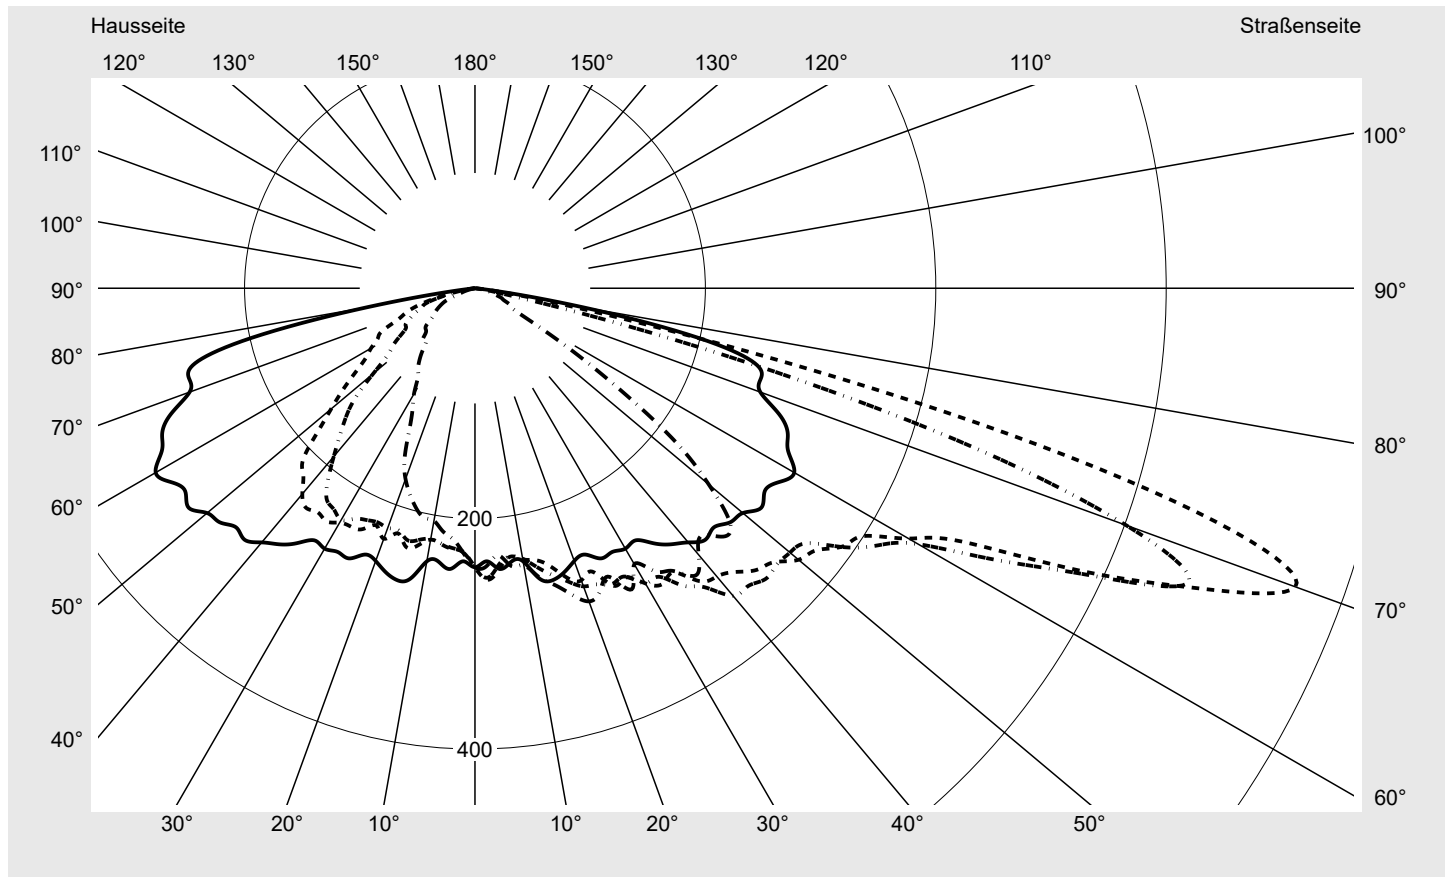

**Optik** direkt, asymmetrisch breit strahlend S100003

**Abdeckung** Einscheibensicherheitsglas (ESG)

**Bestückung** LED 3000 K | CRI ≥ 70

**Betriebsgerät** EVG SITECO - Smart Interface

**Bemessungswerte** Nettolichtstrom = 2860 lm  
Systemleistung = 19.2 W  
Lichtausbeute = 149 lm/W

**Seriendokumentation**  
30.06.2025

siteco

**Lichtstärke in cd/klm**

C180-0

C205-25

C210-30

C270-90

**Imax: 758 cd/klm**

**Leuchtenbetriebswirkungsgrade**

Eta 100.0%  
Eta 0° - 90° 100.0%  
Eta 90° - 180° 0.0%

**Lichtstärkeklasse nach EN13201-2**

Klasse: G3  
Imax 70° 757.8  
Imax 80° 95.1  
Imax 90° 0.0  
Imax >90° 0.0  
Imax >95° 0.0