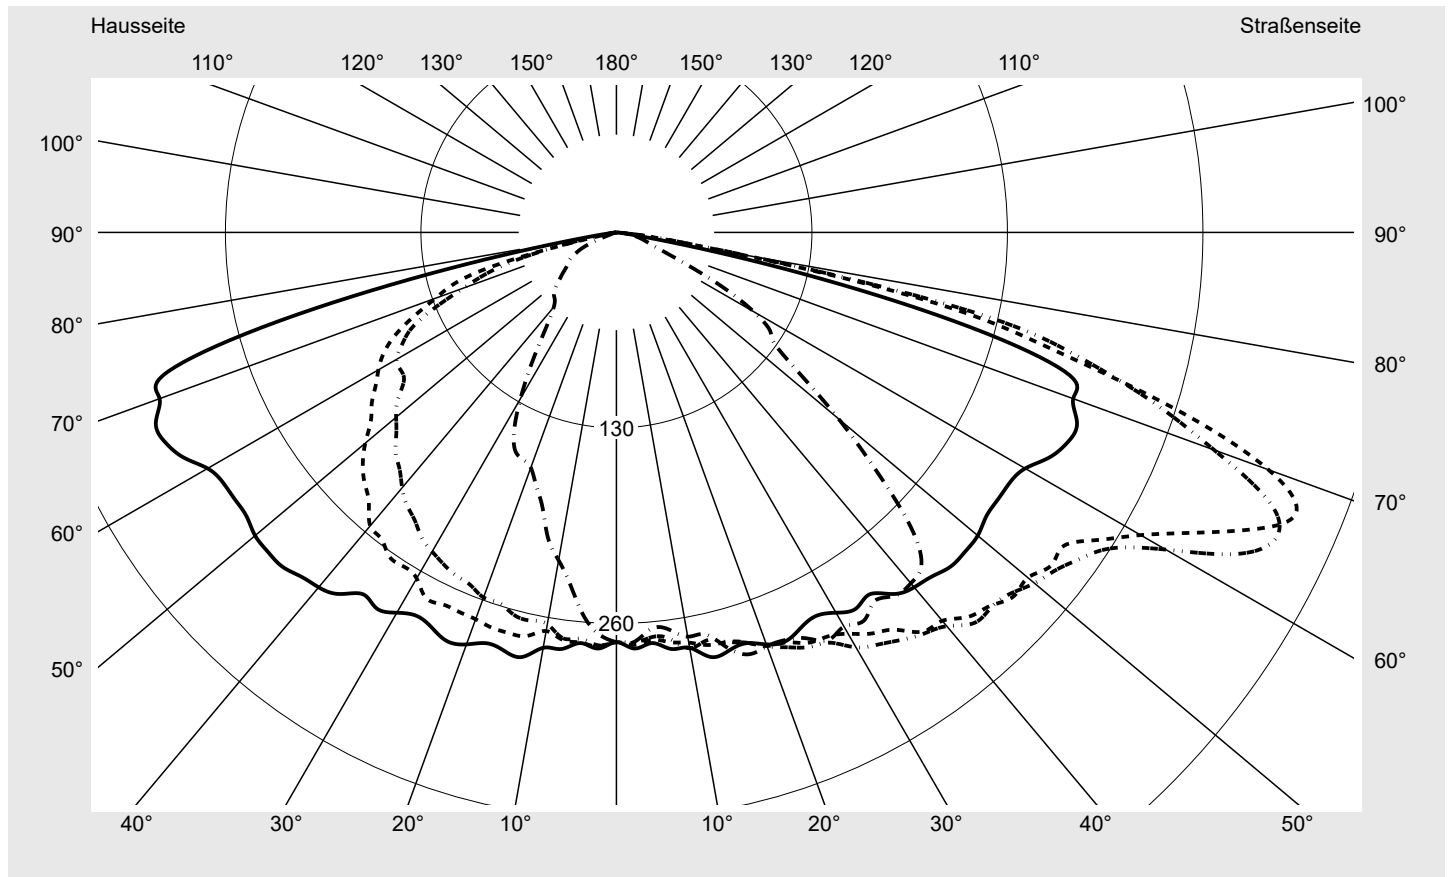

Lichttechnischer Prüfbefund

Familie
Streetlight 31 micro toolless

Bestell-Nr.: 5XH5D3AT08EA
EAN: 4069025513427

LP-Nummer
59078_1076

Ausführung Mastansatz- / Mastaufsatzmontage, Smart Interface oben/unten
Optik asymmetrisch, breit strahlend (ST1.0a G)
Abdeckung Einscheibensicherheitsglas (ESG)
Bestückung LED 3000 K | CRI ≥ 70
Betriebsgerät EVG SITECO - Smart Interface
Bemessungswerte Nettolichtstrom = 5600 lm
Systemleistung = 38.0 W
Lichtausbeute = 147.4 lm/W

Seriendokumentation
30.06.2025

siteco

Lichtstärke in cd/klm

C180-0

C195-15

C200-20

C270-90

Imax: 489 cd/klm

Leuchtenbetriebswirkungsgrade

Eta 100.0%
Eta 0° - 90° 100.0%
Eta 90° - 180° 0.0%

Lichtstärkeklasse nach EN13201-2

Klasse: G4
Imax 70° 461.5
Imax 80° 96.1
Imax 90° 0.0
Imax >90° 0.0
Imax >95° 0.0

Messbedingungen

DIN EN 13032 und DIN 5032

Lichttechnischer Prüfbefund

Familie
Streetlight 31 micro toolless

Bestell-Nr.: 5XH5D3AT08EA
EAN: 4069025513427

LP-Nummer
59078_1076

Kegelmantelkurven in cd/klm

KMK 67,5°

KMK 65°