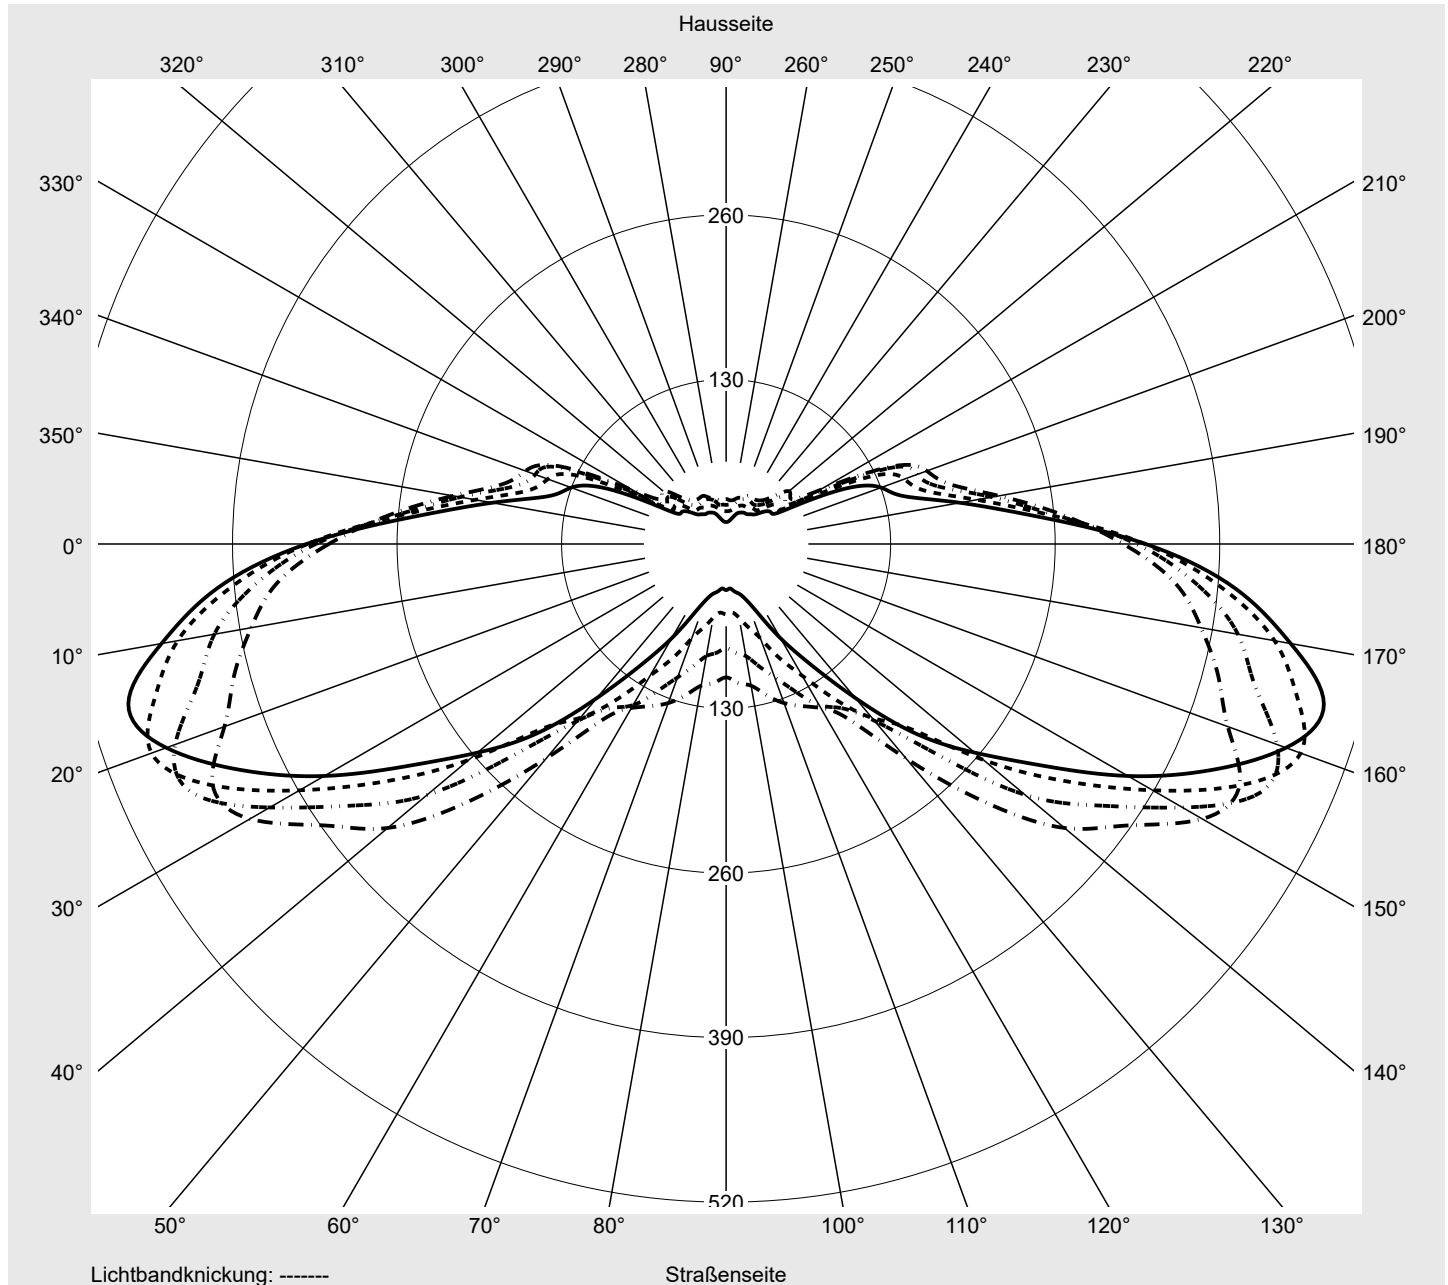

Lichttechnischer Prüfbefund

Familie
Streetlight 31 micro toolless

Bestell-Nr.: 5XH5D3AT08EA
EAN: 4069025513427

LP-Nummer
59078_1076

Ausführung Mastansatz- / Mastaufsatzmontage, Smart Interface oben/unten
Optik asymmetrisch, breit strahlend (ST1.0a G)
Abdeckung Einscheibensicherheitsglas (ESG)
Bestückung LED 3000 K | CRI ≥ 70
Betriebsgerät EVG SITECO - Smart Interface
Bemessungswerte Nettolichtstrom = 5600 lm
Systemleistung = 38.0 W
Lichtausbeute = 147.4 lm/W

Leuchtenbetriebswirkungsgrade

Eta 100.0%
Eta 0° - 90° 100.0%
Eta 90° - 180° 0.0%

Lichtstärkeklasse nach EN13201-2

Klasse: G4
Imax 70° 461.5
Imax 80° 96.1
Imax 90° 0.0
Imax >90° 0.0
Imax >95° 0.0

Messbedingungen

DIN EN 13032 und DIN 5032

Lichttechnischer Prüfbefund

Familie
Streetlight 31 micro toolless

Bestell-Nr.: 5XH5D3AT08EA
EAN: 4069025513427

LP-Nummer
59078_1076

Kegelmantelkurven in cd/klm

KMK 67,5°

KMK 65°

KMK 62,5°

KMK 60°

siteco

Lichttechnischer Prüfbefund

Familie Streetlight 31 micro toolless	Bestell-Nr.: 5XH5D3AT08EA EAN: 4069025513427	LP-Nummer 59078_1076
Wertetabelle Lichtstärkemessung		Maximale Lichtstärke
		siteco