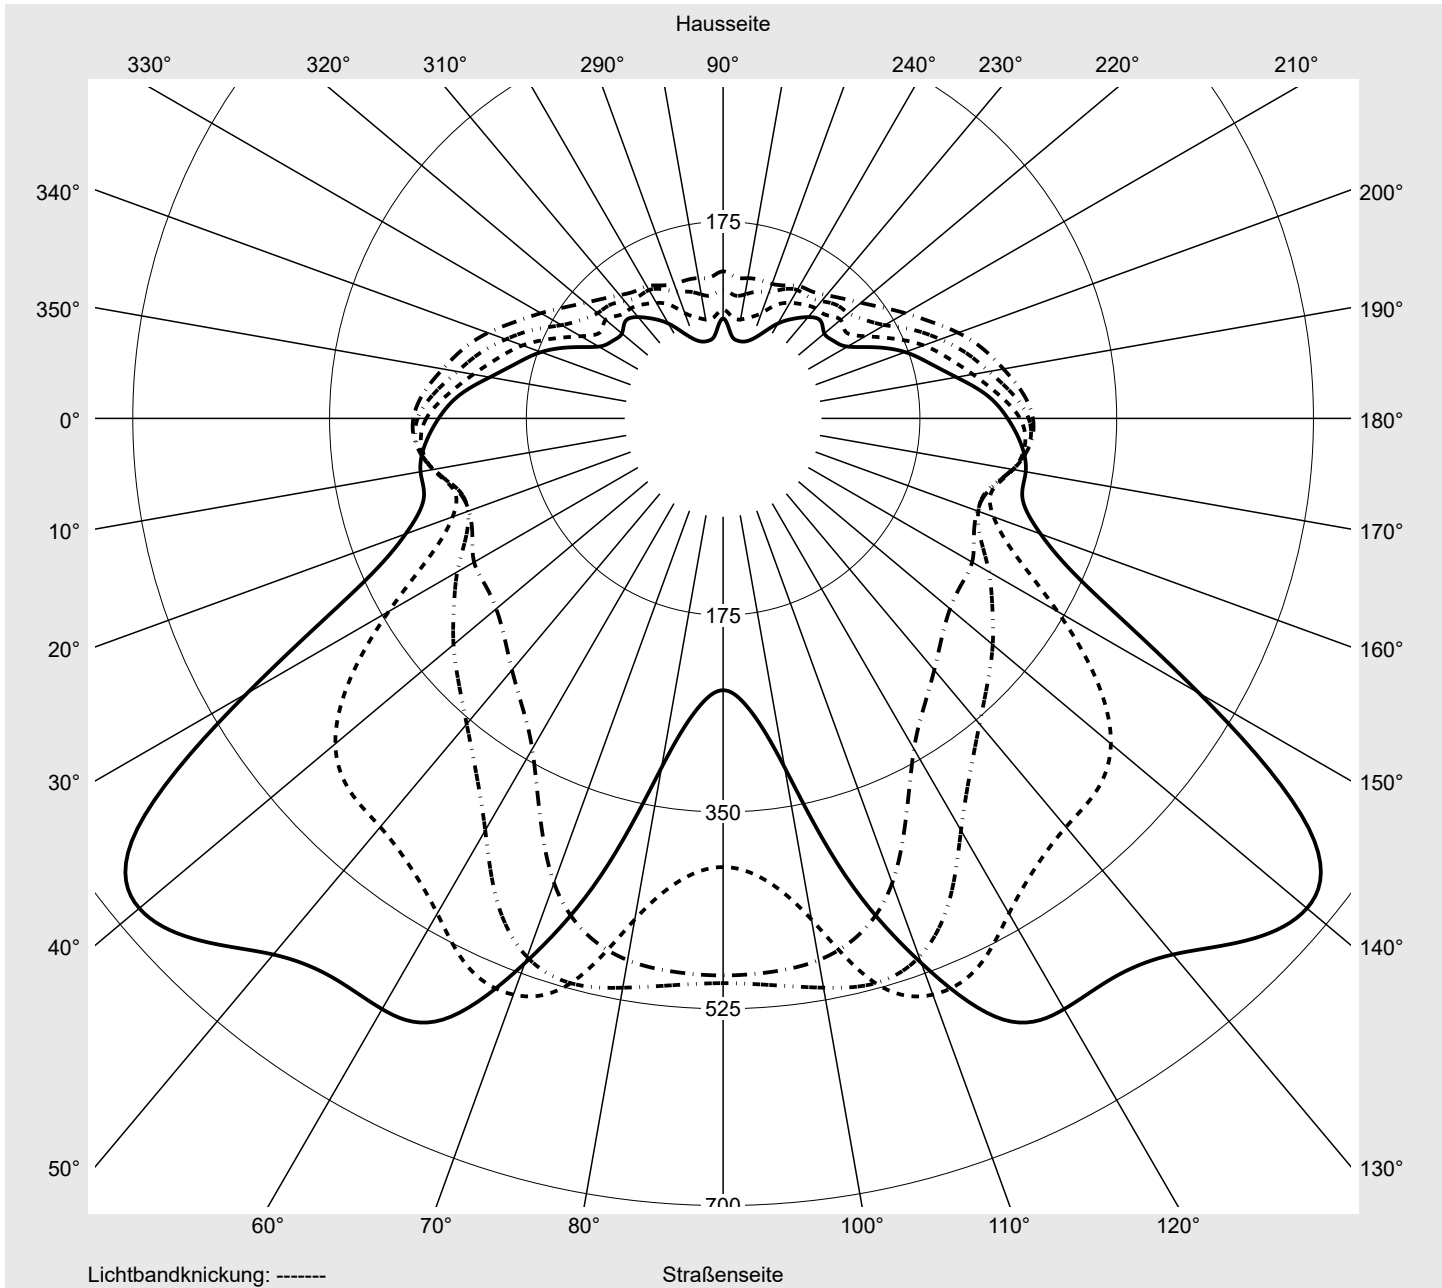

Leuchtenbetriebswirkungsgrade

Eta 100.0%
Eta 0° - 90° 100.0%
Eta 90° - 180° 0.0%

Lichtstärkeklasse nach EN13201-2

Klasse: G3
Imax 70° 623.9
Imax 80° 57.0
Imax 90° 0.0
Imax >90° 0.0
Imax >95° 0.0

Messbedingungen

DIN EN 13032 und DIN 5032

Lichttechnischer Prüfbefund

Familie Streetlight 31 micro toolless	Bestell-Nr.: 5XH5141T08EA EAN: 4069025512505	LP-Nummer 59798_2192
---	---	--------------------------------

Kegelmantelkurven in cd/klm **KMK 62,5°** **KMK 60°** **KMK 57,5°** **KMK 55°** **siteco**