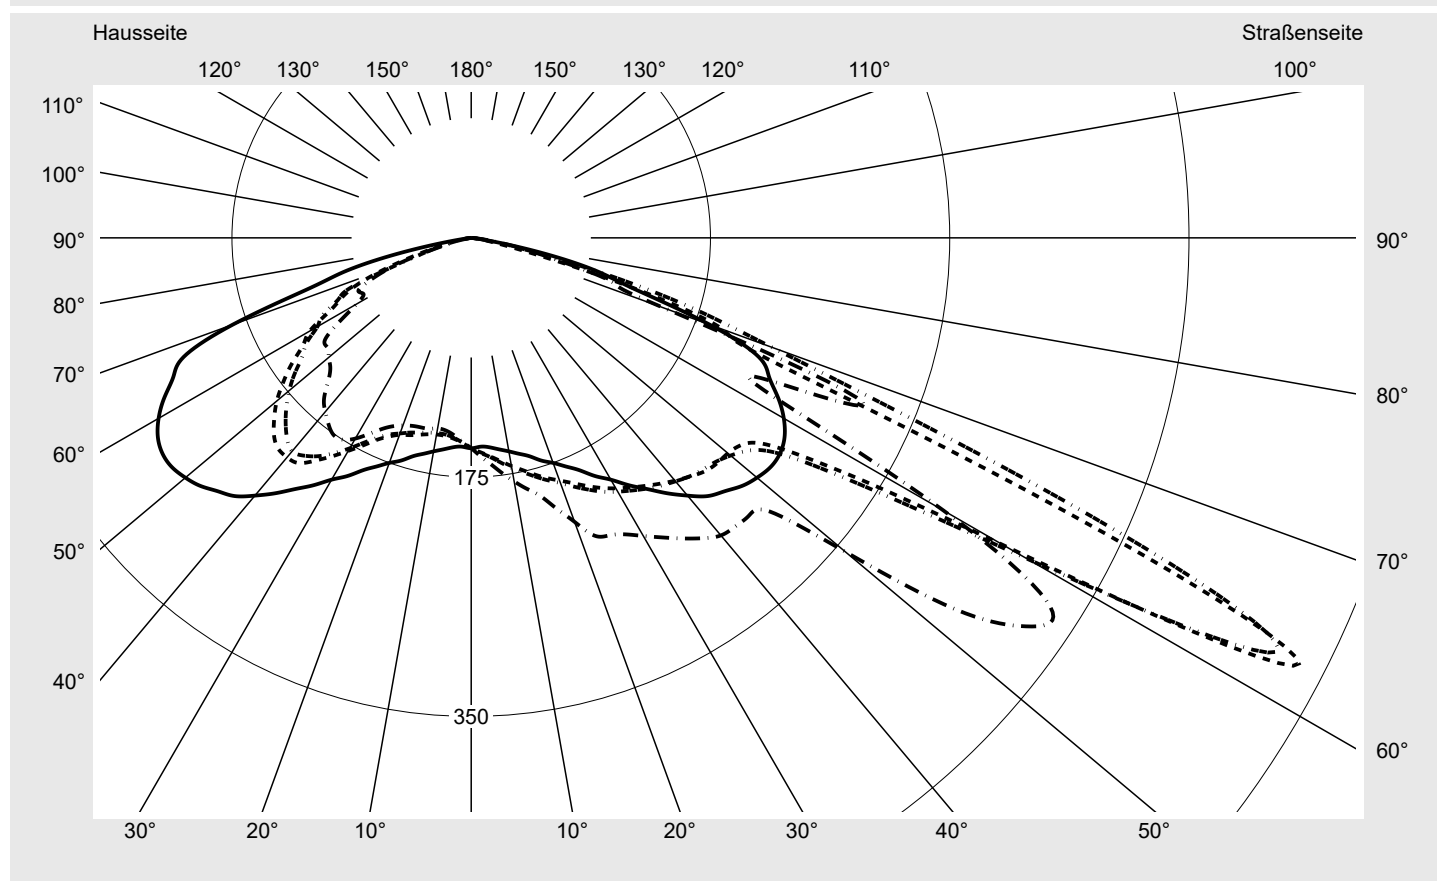

Lichttechnischer Prüfbefund

Familie
Streetlight 31 micro toolless

Bestell-Nr.: 5XH5141T08EA
EAN: 4069025512505

LP-Nummer
59798_2192

Ausführung Mastansatz- / Mastaufsatzmontage
Optik asymmetrisch strahlend (PL32G)
Abdeckung Einscheibensicherheitsglas (ESG)
Bestückung LED 4000 K | CRI ≥ 70
Betriebsgerät EVG SITECO - Smart Interface
Bemessungswerte Nettolichtstrom = 5750 lm
Systemleistung = 38.0 W
Lichtausbeute = 151.3 lm/W

Seriendokumentation
25.08.2025

siteco

Lichtstärke in cd/klm

C180-0

C220-40

C225-45

C270-90

Imax: 678 cd/klm

Leuchtenbetriebswirkungsgrade

Eta 100.0%
Eta 0° - 90° 100.0%
Eta 90° - 180° 0.0%

Lichtstärkeklasse nach EN13201-2

Klasse: G3
Imax 70° 623.9
Imax 80° 57.0
Imax 90° 0.0
Imax >90° 0.0
Imax >95° 0.0

Messbedingungen