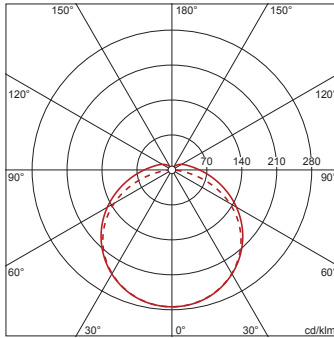

#### Abmessung, Gewicht

- Länge: 1158mm
- Breite: 68mm
- Höhe: 76mm
- Gewicht: 1,2kg

$\phi_{\downarrow} 91\%$   $\phi_{\uparrow} 9\%$

Leuchtdichten (cd/m<sup>2</sup>)

	C 0/180	C 90/270
L <sub>80</sub>	6517	7128
L <sub>70</sub>	7046	10003
L <sub>65</sub>	7400	10666

UGR 25 24.2

X 4H Y 8H  $\rho$  70/50/20 S 0,25H