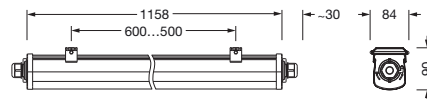

Bestell-Nr.: 51FA207K430B | **GTIN (EAN):** 4058352419519

Produktbeschreibung: Mon31,diff,3000lm840,0/1,3x2.5²,1x1.5²

Monsun® 31, Feuchtraumleuchte, primäre lichttechn. Abdeckung: Diffusor, aus PC, satiniert, Lichtaustritt: direkt strahlend, primäre Lichtcharakteristik: symmetrisch, Montageart: Anbau, LED, Bemessungslichtstrom: 3.000lm, Lichtausbeute: 136lm/W, Lichtfarbe: 840, Farbtemperatur: 4000K, Vorschaltgerät: EVG, mit Klemme, 3+1polig, max. 2,5mm², Durchverdrahtung: 3x 2,5mm² + 1x 1,5mm², Netzanschluss: 220..240V, AC, 50/60Hz, Bemessungsleistung: 22W, Gehäuse, Leuchtengehäuse, aus PC, lichtgrau (RAL 7035), Länge: 1.158mm, Breite: 68mm, Höhe: 76mm, Schutzart (gesamt): IP66, Schutzklasse (gesamt): SK II (Schutzisoliert), Prüfzeichen: CE, ENEC, UKCA, Schutzzeichen: D, Schlagfestigkeit: IK08, zul. Betriebsumgebungstemperatur: -20..+40°C, entspricht den Anforderungen von IFS (International Featured Standards) für Sicherheit und Qualität in der Lebensmittelindustrie, Kontaktieren Sie ihren Verkaufsberater, bevor Sie die Leuchten in Anwendungen mit unklarer chemischer Belastung, großen Temperaturschwankungen oder kondensatbildender Luftfeuchtigkeit einsetzen, Verpackungseinheit: 1 Stück

Bestückung: LED
Gew. (kg): 1,2
GTIN (EAN): 4058352419519