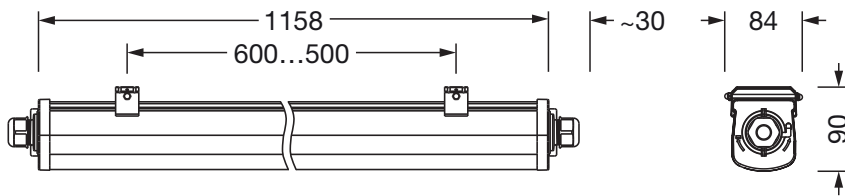

Bestell-Nr.: 51FA207K430B | **GTIN (EAN):** 4058352419519

Maße: Mon31,diff,3000lm840,0/1,3x2.5²,1x1.5²