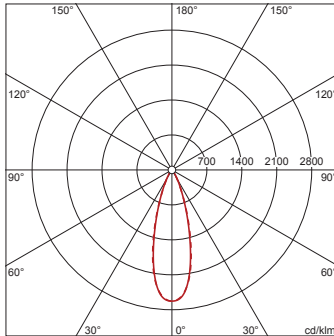

Bestell-Nr.: 51TL11DN49XFE | **GTIN (EAN):** 4058352447178

Planungsdaten: Lic11ReX,eng,9030lm840,DA2,IP40,L1500,ws

51TL11DN49XFE: 1x LED

4058352447178

51TL11DN49XFE

LED 4000 K | CRI $\geq$ 80 ϕ_{H} 9030 lm

ϕ_{L} 100% ϕ_{T} 0%

Leuchtdichten (cd/m²)

	C 0/180	C 90/270
L₈₀	2362	4320
L₇₀	4585	6344
L₆₅	5785	7185

UGR 17,1 18,1

X 4H Y 8H ρ 70/50/20 S 0,25H

Bei der Ausführungsplanung zur Elektroinstallation ist zwingend die Montageanleitung zu beachten (zu finden unter www.siteco.com)

Toleranzen bezogen auf thermische, elektrische und photometrische Daten entsprechend IEC 62722

Stand 01.03.2024 - Änderungen und Irrtümer vorbehalten - Vergewissern Sie sich, dass Sie immer den neuesten Stand verwenden -