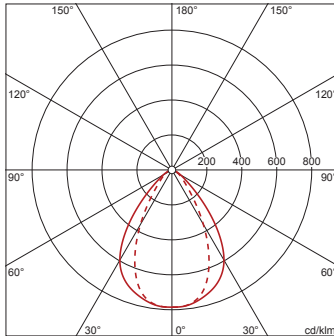

Bestell-Nr.: 51TL18DN4C5LE | **GTIN (EAN):** 4058352447284

Planungsdaten: Lic11ReX,med,12830lm840,DA2,IP40,L1500

51TL18DN4C5LE: 1x LED

4058352447284

51TL18DN4C5LE

LED 4000 K | CRI ≥ 80 ϕ_N 12830 lm

ϕ_d 100% ϕ_r 0%

Leuchtdichten (cd/m²)

	C 0/180	C 90/270
L₈₀	4942	6930
L₇₀	9458	9645
L₆₅	13250	10962

UGR 23,1 22,1

X 4H Y 8H ρ 70/50/20 S 0,25H

Bei der Ausführungsplanung zur Elektroinstallation ist zwingend die Montageanleitung zu beachten (zu finden unter www.siteco.com)

Toleranzen bezogen auf thermische, elektrische und photometrische Daten entsprechend IEC 62722

Stand 01.03.2024 - Änderungen und Irrtümer vorbehalten - Vergewissern Sie sich, dass Sie immer den neuesten Stand verwenden -