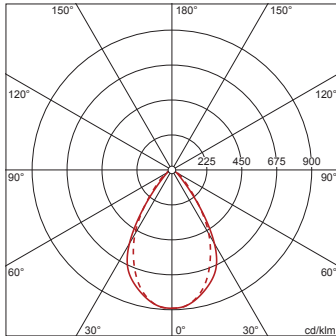

Bestell-Nr.: 51TL18DN485FE | **GTIN (EAN):** 4058352447253

Planungsdaten: Lic11ReX,med,8910lm840,DA2,IP40,L1500,ws

51TL18DN485FE: 1x LED

4058352447253

51TL18DN485FE

LED 4000 K | CRI $\geq$ 80 ϕ_{N} 8910 lm

$\phi_{\downarrow}$ 100% $\phi_{\uparrow}$ 0%

Leuchtdichten (cd/m²)

	C 0/180	C 90/270
L₈₀	2360	4803
L₇₀	4003	6822
L₆₅	5239	7964

UGR 19,1 20,8

X 4H Y 8H ρ 70/50/20 S 0,25H

Bei der Ausführungsplanung zur Elektroinstallation ist zwingend die Montageanleitung zu beachten (zu finden unter www.siteco.com)

Toleranzen bezogen auf thermische, elektrische und photometrische Daten entsprechend IEC 62722

Stand 01.03.2024 - Änderungen und Irrtümer vorbehalten - Vergewissern Sie sich, dass Sie immer den neuesten Stand verwenden -