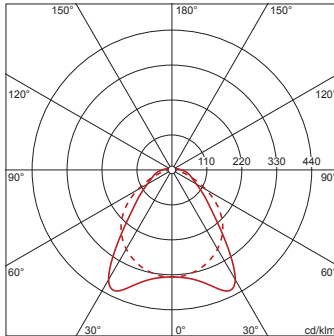

Bestell-Nr.: 51TS12DN58XF | **GTIN (EAN):** 4058352375600

Planungsdaten: Lic11Pr,br,8480lm850,DA2,IP50,L1500,ws

51TS12DN58XF: 1x LED

4058352375600

51TS12DN58XF

LED 5000 K | CRI $\geq$ 80 ϕ_{N} 8480 lm

$\phi_{\downarrow}$ 97% $\phi_{\uparrow}$ 3%

Leuchtdichten (cd/m²)

	C 0/180	C 90/270
L₈₀	10500	9249
L₇₀	9540	13251
L₆₅	9557	15613

UGR 25 25.2

X 4H Y 8H ρ 70/50/20 S 0,25H

Bei der Ausführungsplanung zur Elektroinstallation ist zwingend die Montageanleitung zu beachten (zu finden unter www.siteco.com)

Toleranzen bezogen auf thermische, elektrische und photometrische Daten entsprechend IEC 62722

Stand 01.03.2024 - Änderungen und Irrtümer vorbehalten - Vergewissern Sie sich, dass Sie immer den neuesten Stand verwenden -