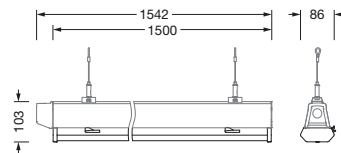

Bestell-Nr.: 51TS12DN58XF | **GTIN (EAN):** 4058352375600

Produktbeschreibung: Lic11Pr,br,8480lm850,DA2,IP50,L1500,ws

Licross® 11 Protected MO, Leuchteneinsatz, aus Stahlblech, verzinkt, bandlackiert, weiß, Länge: 1.500mm, Breite: 90mm, Höhe: 101mm, LED Bemessungslichtstrom: 8.480lm, Lichtfarbe: 850, Vorschaltgerät: DALI 2, Vorschaltgerät: EVG-DALI, mit Stecker, 5polig, mit Phasenwahl, Netzanschluss: 220..240V, AC, 50/60Hz, Bemessungsleistung: 56W, Verdrahtung halogenfrei, primäre lichttechn. Abdeckung: Abdeckung, aus PMMA, Lichtaustritt: direkt strahlend, primäre Lichtcharakteristik: symmetrisch, Schutzart (gesamt): IP50, Schutzklasse (gesamt): SK I (Schutzerdung), Prüfzeichen: CE, ENEC, VDE, UKCA, Schutzzeichen: D bei Verwendung in einer Umgebung mit nicht leitfähiger Staubbelastung mit entsprechendem Zubehör, Schlagfestigkeit: IK06, zul. Umgebungstemperatur für Innenräume: -25..+40°C, bei Deckenanbau Reduzierung der zulässigen maximalen Umgebungstemperatur um 5°C, entspricht den Anforderungen von IFS (International Featured Standards) für Sicherheit und Qualität in der Lebensmittelindustrie, LABS-Konformität geprüft gemäß VDMA 24364:2018-05, Verpackungseinheit: 1 Stück

Bestückung: LED
Gew. (kg): 3,2
GTIN (EAN): 4058352375600