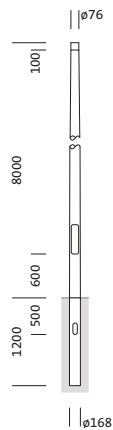

Bestell-Nr.: 5NY231780KM00 | GTIN (EAN): 4039806382429

Produktbeschreibung: Mast,kon.rd,St,verz,8m,Ø76

Mast, Mast, konisch rund, aus Stahl, verzinkt, Höhe: 8,0m, Zopfmaß: 76mm (Aufsatz), Erdstück: h= 1200mm / Ø= 168mm, Norm: DIN EN 40, Verpackungseinheit: 1 Stück

Gew. (kg): 91,3  
GTIN (EAN): 4039806382429

**Bestell-Nr.:** 5NY231780KM00 | **GTIN (EAN):** 4039806382429

**Technische Detailbeschreibung:** Mast, kon. rd, St, verz, 8m, Ø76

#### **Kenndaten**

- Produkttyp: Mast
- Produktname: Mast
- Bestell-Nr.: 5NY231780KM00

#### **Abmessung, Gewicht**

- Höhe: 8,0m
- Gewicht: 91,3kg
- Mastzopf: Zopfmaß: 76mm
- Erdstück: h= 1200mm / Ø= 168mm

Bestell-Nr.: 5NY231780KM00 | GTIN (EAN): 4039806382429

Maße: Mast, kon. rd, St, verz, 8m, Ø76