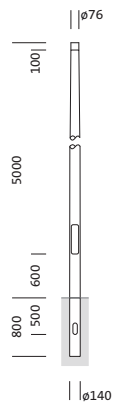

Bestell-Nr.: 5NY231750KM08 | **GTIN (EAN):** 4039806382221

Produktbeschreibung: Mast,kon.rd,St,pulv,DB702S,5m,Ø76

Mast, Mast, konisch rund, aus Stahl, pulverbeschichtet, Siteco® eisenglimmer (DB 702S), Höhe: 5,0m, Zopfmaß: 76mm (Aufsatz), Erdstück: h= 800mm / Ø= 140mm, Norm: DIN EN 40, Verpackungseinheit: 1 Stück

Gew. (kg): 34,0
GTIN (EAN): 4039806382221

Bestell-Nr.: 5NY231750KM08 | **GTIN (EAN):** 4039806382221

Technische Detailbeschreibung: Mast,kon.rd,St,pulv,DB702S,5m,Ø76

Kenndaten

- Produkttyp: Mast
- Produktname: Mast
- Bestell-Nr.: 5NY231750KM08

Zertifikate, Standards

- Norm: DIN EN 40

Material, Farbe

- Mast: Stahl, pulverbeschichtet, Siteco® eisenglimmer (DB 702S), konisch rund
- Farbangabe: Siteco® eisenglimmer (DB 702S)

Abmessung, Gewicht

- Höhe: 5,0m
- Gewicht: 34,0kg
- Mastzopf: Zopfmaß: 76mm
- Erdstück: h= 800mm / Ø= 140mm

Bestell-Nr.: 5NY231750KM08 | **GTIN (EAN):** 4039806382221

Maße: Mast,kon.rd,St,pulv,DB702S,5m,Ø76