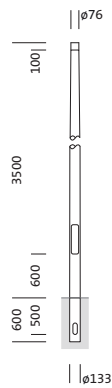

Bestell-Nr.: 5NY231735KM08 | **GTIN (EAN):** 4039806381620

Produktbeschreibung: Mast,kon.rd,St,pulv,DB702S,3.5m,Ø76

Mast, Mast, konisch rund, aus Stahl, pulverbeschichtet, Siteco® eisenglimmer (DB 702S), Höhe: 3,5m, Zopfmaß: 76mm (Aufsatz), Erdstück: h= 600mm / Ø= 133mm, Norm: DIN EN 40, Verpackungseinheit: 1 Stück

Gew. (kg): 21,9
GTIN (EAN): 4039806381620

Bestell-Nr.: 5NY231735KM08 | **GTIN (EAN):** 4039806381620

Technische Detailbeschreibung: Mast,kon.rd,St,pulv,DB702S,3.5m,Ø76

Kenndaten

- Produkttyp: Mast
- Produktname: Mast
- Bestell-Nr.: 5NY231735KM08

Zertifikate, Standards

- Norm: DIN EN 40

Material, Farbe

- Mast: Stahl, pulverbeschichtet, Siteco® eisenglimmer (DB 702S), konisch rund
- Farbangabe: Siteco® eisenglimmer (DB 702S)

Abmessung, Gewicht

- Höhe: 3,5m
- Gewicht: 21,9kg
- Mastzopf: Zopfmaß: 76mm
- Erdstück: h= 600mm / Ø= 133mm

Bestell-Nr.: 5NY231735KM08 | **GTIN (EAN):** 4039806381620

Maße: Mast,kon.rd,St,pulv,DB702S,3.5m,Ø76