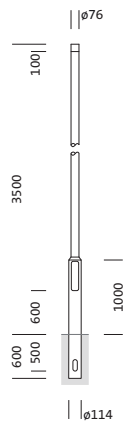

Bestell-Nr.: 5NY231735AM08 | **GTIN (EAN):** 4039806381590

Produktbeschreibung: Mast,zyl.abges,St,pulv,DB702S,3.5m,Ø76

Mast, Mast, zylindrisch abgesetzt, aus Stahl, pulverbeschichtet, Siteco® eisenglimmer (DB 702S), Höhe: 3,5m, Zopfmaß: 76mm (Aufsatz), Erdstück: h= 600mm / Ø= 114mm, Norm: DIN EN 40, Verpackungseinheit: 1 Stück

Gew. (kg): 26,0
GTIN (EAN): 4039806381590

Bestell-Nr.: 5NY231735AM08 | **GTIN (EAN):** 4039806381590

Technische Detailbeschreibung: Mast,zyl.abges,St,pulv,DB702S,3.5m,Ø76

Kenndaten

- Produkttyp: Mast
- Produktname: Mast
- Bestell-Nr.: 5NY231735AM08

Zertifikate, Standards

- Norm: DIN EN 40

Material, Farbe

- Mast: Stahl, pulverbeschichtet, Siteco® eisenglimmer (DB 702S), zylindrisch abgesetzt
- Farbangabe: Siteco® eisenglimmer (DB 702S)

Abmessung, Gewicht

- Höhe: 3,5m
- Gewicht: 26,0kg
- Mastzopf: Zopfmaß: 76mm
- Erdstück: h= 600mm / Ø= 114mm

Bestell-Nr.: 5NY231735AM08 | **GTIN (EAN):** 4039806381590

Maße: Mast,zyl.abges,St,pulv,DB702S,3.5m,Ø76