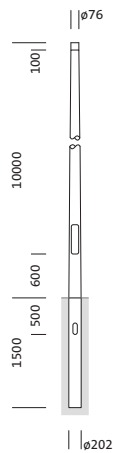

**Bestell-Nr.:** 5NY231710KM08 | **GTIN (EAN):** 4039806381460

**Produktbeschreibung:** Mast,kon.rd,St,pulv,DB702S,10m,Ø76

Mast, Mast, konisch rund, aus Stahl, pulverbeschichtet, Siteco® eisenglimmer (DB 702S), Höhe: 10m, Zopfmaß: 76mm (Aufsatz), Erdstück: h= 1500mm / Ø= 202mm, Norm: DIN EN 40, Verpackungseinheit: 1 Stück

Gew. (kg): 131,5  
GTIN (EAN): 4039806381460

**Bestell-Nr.:** 5NY231710KM08 | **GTIN (EAN):** 4039806381460

**Technische Detailbeschreibung:** Mast,kon.rd,St,pulv,DB702S,10m,Ø76

#### Kenndaten

- Produkttyp: Mast
- Produktname: Mast
- Bestell-Nr.: 5NY231710KM08

#### Abmessung, Gewicht

- Höhe: 10m
- Gewicht: 131,5kg
- Mastzopf: Zopfmaß: 76mm
- Erdstück: h= 1500mm / Ø= 202mm

Bestell-Nr.: 5NY231710KM08 | GTIN (EAN): 4039806381460

Maße: Mast, kon. rd, St, pulv, DB702S, 10m, Ø76