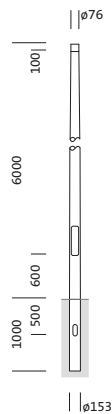

Bestell-Nr.: 5NY231760KM08 | **GTIN (EAN):** 4039806382368

Produktbeschreibung: Mast,kon.rd,St,pulv,DB702S,6m,Ø76

Mast, Mast, konisch rund, aus Stahl, pulverbeschichtet, Siteco® eisenglimmer (DB 702S), Höhe: 6,0m, Zopfmaß: 76mm (Aufsatz), Erdstück: h= 1000mm / Ø= 153mm, Norm: DIN EN 40, Verpackungseinheit: 1 Stück

Gew. (kg): 45,5
GTIN (EAN): 4039806382368

Bestell-Nr.: 5NY231760KM08 | **GTIN (EAN):** 4039806382368

Technische Detailbeschreibung: Mast,kon.rd,St,pulv,DB702S,6m,Ø76

Kenndaten

- Produkttyp: Mast
- Produktname: Mast
- Bestell-Nr.: 5NY231760KM08

Zertifikate, Standards

- Norm: DIN EN 40

Material, Farbe

- Mast: Stahl, pulverbeschichtet, Siteco® eisenglimmer (DB 702S), konisch rund
- Farbangabe: Siteco® eisenglimmer (DB 702S)

Abmessung, Gewicht

- Höhe: 6,0m
- Gewicht: 45,5kg
- Mastzopf: Zopfmaß: 76mm
- Erdstück: h= 1000mm / Ø= 153mm

Bestell-Nr.: 5NY231760KM08 | GTIN (EAN): 4039806382368

Maße: Mast, kon. rd, St, pulv, DB702S, 6m, Ø76