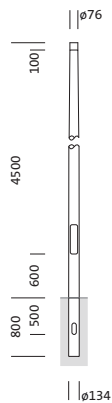

Bestell-Nr.: 5NY231745KM08 | **GTIN (EAN):** 4039806382047

Produktbeschreibung: Mast,kon.rd,St,pulv,DB702S,4.5m,Ø76

Mast, Mast, konisch rund, aus Stahl, pulverbeschichtet, Siteco® eisenglimmer (DB 702S), Höhe: 4,5m, Zopfmaß: 76mm (Aufsatz), Erdstück: h= 800mm / Ø= 134mm, Norm: DIN EN 40, Verpackungseinheit: 1 Stück

Gew. (kg): 30,8
GTIN (EAN): 4039806382047

Bestell-Nr.: 5NY231745KM08 | **GTIN (EAN):** 4039806382047

Technische Detailbeschreibung: Mast,kon.rd,St,pulv,DB702S,4.5m,Ø76

Kenndaten

- Produkttyp: Mast
- Produktname: Mast
- Bestell-Nr.: 5NY231745KM08

Zertifikate, Standards

- Norm: DIN EN 40

Material, Farbe

- Mast: Stahl, pulverbeschichtet, Siteco® eisenglimmer (DB 702S), konisch rund
- Farbangabe: Siteco® eisenglimmer (DB 702S)

Abmessung, Gewicht

- Höhe: 4,5m
- Gewicht: 30,8kg
- Mastzopf: Zopfmaß: 76mm
- Erdstück: h= 800mm / Ø= 134mm

Bestell-Nr.: 5NY231745KM08 | GTIN (EAN): 4039806382047

Maße: Mast,kon.rd,St,pulv,DB702S,4.5m,Ø76