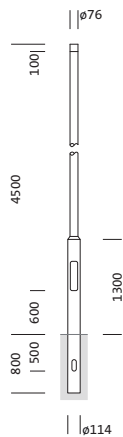

Bestell-Nr.: 5NY231745AM08 | **GTIN (EAN):** 4039806381927

Produktbeschreibung: Mast,zyl.abges,St,pulv,DB702S,4.5m,Ø76

Mast, Mast, zylindrisch abgesetzt, aus Stahl, pulverbeschichtet, Siteco® eisenglimmer (DB 702S), Höhe: 4,5m, Zopfmaß: 76mm (Aufsatz), Erdstück: h= 800mm / Ø= 114mm, Norm: DIN EN 40, Verpackungseinheit: 1 Stück

Gew. (kg): 33,0
GTIN (EAN): 4039806381927

Bestell-Nr.: 5NY231745AM08 | **GTIN (EAN):** 4039806381927

Technische Detailbeschreibung: Mast,zyl.abges,St,pulv,DB702S,4.5m,Ø76

Kenndaten

- Produkttyp: Mast
- Produktname: Mast
- Bestell-Nr.: 5NY231745AM08

Zertifikate, Standards

- Norm: DIN EN 40

Material, Farbe

- Mast: Stahl, pulverbeschichtet, Siteco® eisenglimmer (DB 702S), zylindrisch abgesetzt
- Farbangabe: Siteco® eisenglimmer (DB 702S)

Abmessung, Gewicht

- Höhe: 4,5m
- Gewicht: 33,0kg
- Mastzopf: Zopfmaß: 76mm
- Erdstück: h= 800mm / Ø= 114mm

Bestell-Nr.: 5NY231745AM08 | GTIN (EAN): 4039806381927

Maße: Mast,zyl.abges,St,pulv,DB702S,4.5m,Ø76