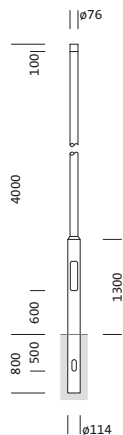

Bestell-Nr.: 5NY231740AM08 | **GTIN (EAN):** 4039806381712

Produktbeschreibung: Mast,zyl.abges,St,pulv,DB702S,4m,Ø76

Mast, Mast, zylindrisch abgesetzt, aus Stahl, pulverbeschichtet, Siteco® eisenglimmer (DB 702S), Höhe: 4,0m, Zopfmaß: 76mm (Aufsatz), Erdstück: h= 800mm / Ø= 114mm, Norm: DIN EN 40, Verpackungseinheit: 1 Stück

Gew. (kg): 32,6
 GTIN (EAN): 4039806381712

Bestell-Nr.: 5NY231740AM08 | GTIN (EAN): 4039806381712

Technische Detailbeschreibung: Mast,zyl.abges,St,pulv,DB702S,4m,Ø76

Kenndaten

- Produkttyp: Mast
- Produktname: Mast
- Bestell-Nr.: 5NY231740AM08

Zertifikate, Standards

- Norm: DIN EN 40

Material, Farbe

- Mast: Stahl, pulverbeschichtet, Siteco® eisenglimmer (DB 702S), zylindrisch abgesetzt
- Farbangabe: Siteco® eisenglimmer (DB 702S)

Abmessung, Gewicht

- Höhe: 4,0m
- Gewicht: 32,6kg
- Mastzopf: Zopfmaß: 76mm
- Erdstück: h= 800mm / Ø= 114mm

Bestell-Nr.: 5NY231740AM08 | GTIN (EAN): 4039806381712

Maße: Mast,zyl.abges,St,pulv,DB702S,4m,Ø76