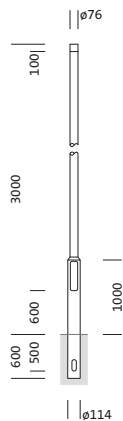

Bestell-Nr.: 5NY231730AM08 | GTIN (EAN): 4039806381507

Produktbeschreibung: Mast,zyl.abges,St,pulv,DB702S,3m,Ø76

Mast, Mast, zylindrisch abgesetzt, aus Stahl, pulverbeschichtet, Siteco® eisenglimmer (DB 702S), Höhe: 3m, Zopfmaß: 76mm (Aufsatz), Erdstück: h=600mm / Ø= 114mm, Norm: DIN EN 40, Verpackungseinheit: 1 Stück

Gew. (kg): 23,0  
GTIN (EAN): 4039806381507

**Bestell-Nr.:** 5NY231730AM08 | **GTIN (EAN):** 4039806381507

**Technische Detailbeschreibung:** Mast,zyl.abges,St,pulv,DB702S,3m,Ø76

#### Kenndaten

- Produkttyp: Mast
- Produktname: Mast
- Bestell-Nr.: 5NY231730AM08

#### Abmessung, Gewicht

- Höhe: 3m
- Gewicht: 23,0kg
- Mastzopf: Zopfmaß: 76mm
- Erdstück: h= 600mm / Ø= 114mm

Bestell-Nr.: 5NY231730AM08 | GTIN (EAN): 4039806381507

Maße: Mast,zyl.abges,St,pulv,DB702S,3m,Ø76