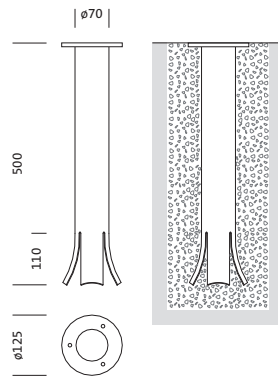

Bestell-Nr.: 5AA40006X | GTIN (EAN): 4039806849151

Produktbeschreibung: Erdstück, St, verz

Zubehör Gehäuse, für CL POLLER 120, CL POLLER 90, Erdstück, zylindrisch, aus Stahl, verzinkt, Länge: 500 mm, Verpackungseinheit: 1 Stück

Gew. (kg): 2,5
GTIN (EAN): 4039806849151

Bestell-Nr.: 5AA40006X | **GTIN (EAN):** 4039806849151

Technische Detailbeschreibung: Erdstück,St,verz

Kenndaten

- Produkttyp: Zubehör Gehäuse
- Produktname: CL POLLER 120, CL POLLER 90
- Bestell-Nr.: 5AA40006X

Material, Farbe

- Erdstück: Stahl, verzinkt, zylindrisch

Abmessung, Gewicht

- Länge: 500mm
- Gewicht: 2,5kg

Bestell-Nr.: 5AA40006X | GTIN (EAN): 4039806849151

Maße: Erdstück, St, verz