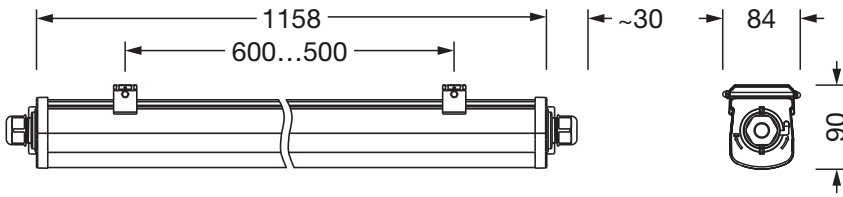

Bestell-Nr.: 51FA207K450B | **GTIN (EAN):** 4058352419526

Maße: Mon31,diff,5100lm840,0/1,3x2.5²,1x1.5²