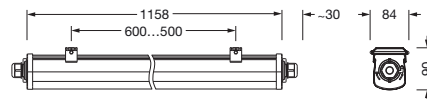

Bestell-Nr.: 51FA207K450B | **GTIN (EAN):** 4058352419526

Produktbeschreibung: Mon31,diff,5100lm840,0/1,3x2.5²,1x1.5²

Monsun® 31, Feuchtraumleuchte, primäre lichttechn. Abdeckung: Diffusor, aus PC, satiniert, Lichtaustritt: direkt strahlend, primäre Lichtcharakteristik: symmetrisch, Montageart: Anbau, LED, Bemessungslichtstrom: 5.100lm, Lichtausbeute: 134lm/W, Lichtfarbe: 840, Farbtemperatur: 4000K, Vorschaltgerät: EVG, mit Klemme, 3+1polig, max. 2,5mm², Durchverdrahtung: 3x 2,5mm² + 1x 1,5mm², Netzanschluss: 220..240V, AC, 50/60Hz, Bemessungsleistung: 38W, Gehäuse, Leuchtengehäuse, aus PC, lichtgrau (RAL 7035), Länge: 1.158mm, Breite: 68mm, Höhe: 76mm, Schutzart (gesamt): IP66, Schutzklasse (gesamt): SK II (Schutzisoliert), Prüfzeichen: CE, ENEC, UKCA, Schutzzeichen: D, Schlagfestigkeit: IK08, zul. Betriebsumgebungstemperatur: -20..+40°C, entspricht den Anforderungen von IFS (International Featured Standards) für Sicherheit und Qualität in der Lebensmittelindustrie, Kontaktieren Sie ihren Verkaufsberater, bevor Sie die Leuchten in Anwendungen mit unklarer chemischer Belastung, großen Temperaturschwankungen oder kondensatbildender Luftfeuchtigkeit einsetzen, Verpackungseinheit: 1 Stück

Bestückung: LED
Gew. (kg): 1,2
GTIN (EAN): 4058352419526