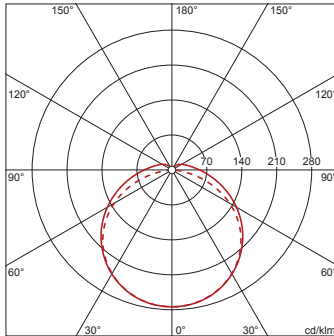

Bestell-Nr.: 51FA207K450B | **GTIN (EAN):** 4058352419526

Planungsdaten: Mon31,diff,5100lm840,0/1,3x2.5²,1x1.5²

51FA207K450B: 1x LED

4058352419526

51FA207K450B

LED 4000 K | CRI ≥ 80 ϕ_{N} 5100 lm

$\phi_{\downarrow}$ 91% $\phi_{\uparrow}$ 9%

Leuchtdichten (cd/m²)

	C 0/180	C 90/270
L₈₀	11078	12117
L₇₀	11979	17004
L₆₅	12580	18132

UGR 26,9 26

X 4H Y 8H ρ 70/50/20 S 0,25H

Bei der Ausführungsplanung zur Elektroinstallation ist zwingend die Montageanleitung zu beachten (zu finden unter www.siteco.com)

Toleranzen bezogen auf thermische, elektrische und photometrische Daten entsprechend IEC 62722

Stand 05.04.2024 - Änderungen und Irrtümer vorbehalten - Vergewissern Sie sich, dass Sie immer den neuesten Stand verwenden -