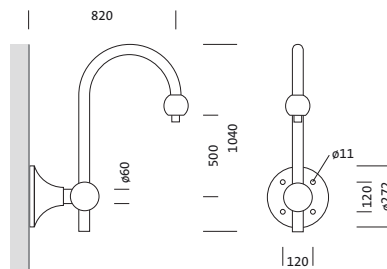

Bestell-Nr.: 5NY15601XW08 | GTIN (EAN): 4039806214416

Produktbeschreibung: GrGlocke, WaAusl, 1arm, lack, DB702S

Große Glocke, Wandausleger, Wandausleger, aus Stahl, verzinkt, lackiert, Siteco® eisenglimmer (DB 702S), 1armig, mit Bajonettverschluss, Höhe: 1040mm, Verpackungseinheit: 1 Stück

Gew. (kg): 13,0
GTIN (EAN): 4039806214416

Bestell-Nr.: 5NY15601XW08 | **GTIN (EAN):** 4039806214416

Technische Detailbeschreibung: GrGlocke,WaAusl,1arm,lack,DB702S

Kenndaten

- Produkttyp: Wandausleger
- Produktname: Große Glocke
- Bestell-Nr.: 5NY15601XW08

Material, Farbe

- Wandausleger: Stahl, verzinkt, lackiert, Siteco® eisenglimmer (DB 702S), mit Bajonettverschluss
- Farbangabe: Siteco® eisenglimmer (DB 702S)

Abmessung, Gewicht

- Höhe: 1040mm
- Gewicht: 13,0kg

Bestell-Nr.: 5NY15601XW08 | GTIN (EAN): 4039806214416

Maße: GrGlocke, WaAusl, 1arm, lack, DB702S