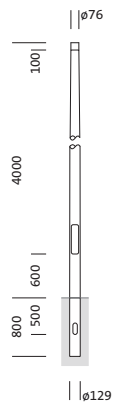

Bestell-Nr.: 5NY231740KM08 | **GTIN (EAN):** 4039806381835

Produktbeschreibung: Mast,kon.rd,St,pulv,DB702S,4m,Ø76

Mast, Mast, konisch rund, aus Stahl, pulverbeschichtet, Siteco® eisenglimmer (DB 702S), Höhe: 4,0m, Zopfmaß: 76mm (Aufsatz), Erdstück: h= 800mm / Ø= 129mm, Norm: DIN EN 40, Verpackungseinheit: 1 Stück

Gew. (kg): 27,0
GTIN (EAN): 4039806381835

Bestell-Nr.: 5NY231740KM08 | **GTIN (EAN):** 4039806381835

Technische Detailbeschreibung: Mast,kon.rd,St,pulv,DB702S,4m,Ø76

Kenndaten

- Produkttyp: Mast
- Produktname: Mast
- Bestell-Nr.: 5NY231740KM08

Zertifikate, Standards

- Norm: DIN EN 40

Material, Farbe

- Mast: Stahl, pulverbeschichtet, Siteco® eisenglimmer (DB 702S), konisch rund
- Farbangabe: Siteco® eisenglimmer (DB 702S)

Abmessung, Gewicht

- Höhe: 4,0m
- Gewicht: 27,0kg
- Mastzopf: Zopfmaß: 76mm
- Erdstück: h= 800mm / Ø= 129mm

Bestell-Nr.: 5NY231740KM08 | GTIN (EAN): 4039806381835

Maße: Mast,kon.rd,St,pulv,DB702S,4m,Ø76