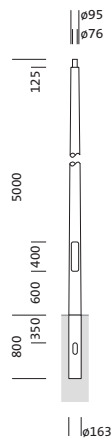

**Bestell-Nr.:** 5NY318750KM08 | **GTIN (EAN):** 4039806429919

**Produktbeschreibung:** Mast, kon. rd, St37-2, pulv, DB702S, 5m, Ø76

Mast, Mast, konisch rund, aus St 37-2, pulverbeschichtet, Siteco® eisenglimmer (DB 702S), Höhe: 5,0m, Zopfmaß: 76mm (Aufsatz), Erdstück: h= 800mm / Ø= 163mm, Norm: DIN EN 40, Verpackungseinheit: 1 Stück

Gew. (kg): 65,0  
GTIN (EAN): 4039806429919

**Bestell-Nr.:** 5NY318750KM08 | **GTIN (EAN):** 4039806429919

**Technische Detailbeschreibung:** Mast,kon.rd,St37-2,pulv,DB702S,5m,Ø76

#### **Kenndaten**

- Produkttyp: Mast
- Produktname: Mast
- Bestell-Nr.: 5NY318750KM08

#### **Abmessung, Gewicht**

- Höhe: 5,0m
- Gewicht: 65,0kg
- Mastzopf: Zopfmaß: 76mm
- Erdstück: h= 800mm / Ø= 163mm

**Bestell-Nr.:** 5NY318750KM08 | **GTIN (EAN):** 4039806429919

**Maße:** Mast,kon.rd,St37-2,pulv,DB702S,5m,Ø76