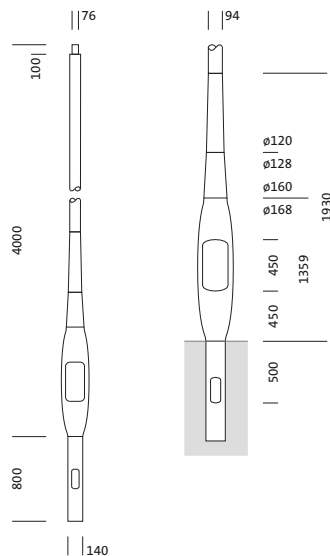

Bestell-Nr.: 5NY513724008 | **GTIN (EAN):** 4058352174982

Produktbeschreibung: Mast,NEV2,kon.rd,Alu,lack,DB702S,4m,Ø76

Mast, Mast, konisch rund, aus Aluminium, lackiert, Siteco® eisenglimmer (DB 702S), Höhe: 4,0m, Zopfmaß: 76mm (Aufsatz), Erdstück: h= 800mm / Ø= 140mm, Norm: DIN EN 40, Verpackungseinheit: 1 Stück

Gew. (kg): 21,3
 GTIN (EAN): 4058352174982

Bei der Ausführungsplanung zur Elektroinstallation ist zwingend die Montageanleitung zu beachten (zu finden unter www.siteco.com)
 Toleranzen bezogen auf thermische, elektrische und photometrische Daten entsprechend IEC 62722
 Stand 22.12.2023 - Änderungen und Irrtümer vorbehalten - Vergewissern Sie sich, dass Sie immer den neuesten Stand verwenden -

Bestell-Nr.: 5NY513724008 | **GTIN (EAN):** 4058352174982

Technische Detailbeschreibung: Mast,NEV2,kon.rd,Alu,lack,DB702S,4m,Ø76

Kenndaten

- Produkttyp: Mast
- Produktname: Mast
- Bestell-Nr.: 5NY513724008

- Höhe: 4,0m
- Gewicht: 21,3kg
- Mastzopf: Zopfmaß: 76mm
- Erdstück: h= 800mm / Ø= 140mm

Bestell-Nr.: 5NY513724008 | **GTIN (EAN):** 4058352174982

Maße: Mast,NEV2,kon.rd,Alu,lack,DB702S,4m,Ø76