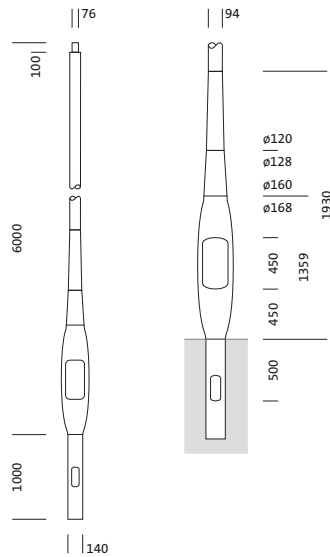

**Bestell-Nr.:** 5NY513726008 | **GTIN (EAN):** 4058352175002

**Produktbeschreibung:** Mast,NEV2,kon.rd,Alu,lack,DB702S,6m,Ø76

Mast, Mast, konisch rund, aus Aluminium, lackiert, Siteco® eisenglimmer (DB 702S), Höhe: 6,0m, Zopfmaß: 76mm (Aufsatz), Erdstück: h= 1000mm / Ø= 140mm, Norm: DIN EN 40, Verpackungseinheit: 1 Stück

Gew. (kg): 28,3  
 GTIN (EAN): 4058352175002

Bei der Ausführungsplanung zur Elektroinstallation ist zwingend die Montageanleitung zu beachten (zu finden unter [www.siteco.com](http://www.siteco.com))  
 Toleranzen bezogen auf thermische, elektrische und photometrische Daten entsprechend IEC 62722  
 Stand 22.12.2023 - Änderungen und Irrtümer vorbehalten - Vergewissern Sie sich, dass Sie immer den neuesten Stand verwenden -

**Bestell-Nr.:** 5NY513726008 | **GTIN (EAN):** 4058352175002

**Technische Detailbeschreibung:** Mast,NEV2,kon.rd,Alu,lack,DB702S,6m,Ø76

#### **Abmessung, Gewicht**

- Höhe: 6,0m
- Gewicht: 28,3kg
- Mastzopf: Zopfmaß: 76mm
- Erdstück: h= 1000mm / Ø= 140mm

**Bestell-Nr.:** 5NY513726008 | **GTIN (EAN):** 4058352175002

**Maße:** Mast,NEV2,kon.rd,Alu,lack,DB702S,6m,Ø76