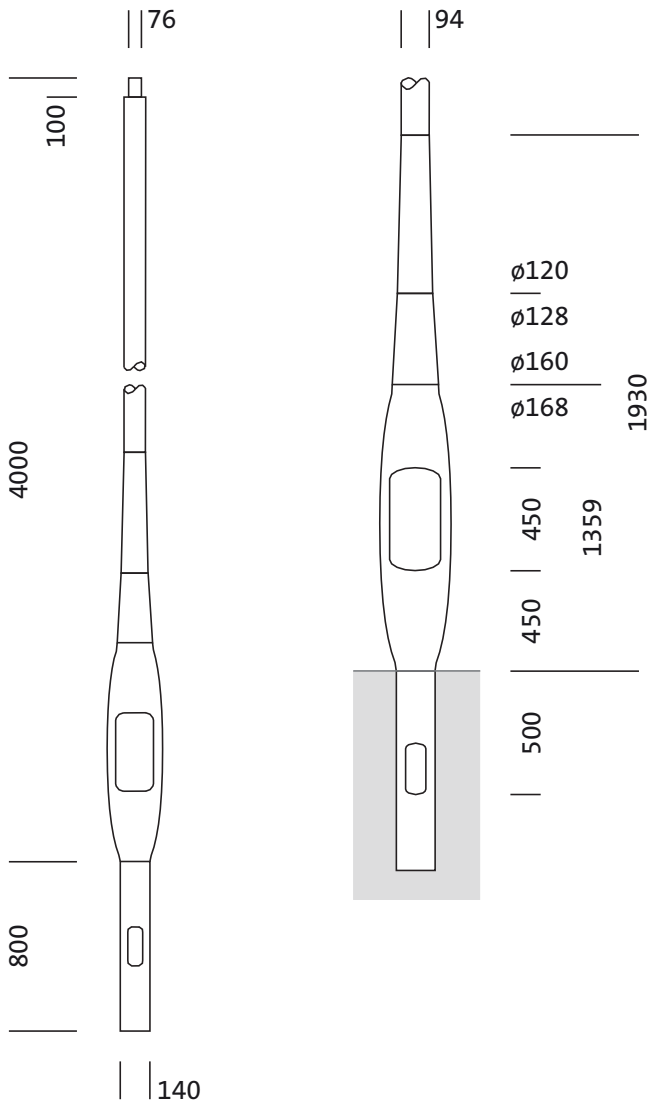

Bestell-Nr.: 5NY513744008 | **GTIN (EAN):** 4058352175064

Produktbeschreibung: Mast,NEV4,kon.rd,Alu,lack,DB702S,4m,Ø76

Mast, Mast, konisch rund, aus Aluminium, lackiert, Siteco® eisenglimmer (DB 702S), Höhe: 4,0m, Zopfmaß: 76mm (Aufsatz), Erdstück: h= 800mm / Ø= 140mm, Norm: DIN EN 40, Verpackungseinheit: 1 Stück

Bestell-Nr.: 5NY513744008 | **GTIN (EAN):** 4058352175064

Technische Detailbeschreibung: Mast,NEV4,kon.rd,Alu,lack,DB702S,4m,Ø76

Kenndaten

- Produkttyp: Mast
- Produktname: Mast
- Bestell-Nr.: 5NY513744008

Zertifikate, Standards

- Norm: DIN EN 40

Material, Farbe

- Mast: Aluminium, lackiert, Siteco® eisenglimmer (DB 702S), konisch rund, mit abgesetztem Zopf
- Farbangabe: Siteco® eisenglimmer (DB 702S)

Abmessung, Gewicht

- Höhe: 4,0m
- Gewicht: 21,3kg
- Mastzopf: Zopfmaß: 76mm
- Erdstück: h= 800mm / Ø= 140mm

Bestell-Nr.: 5NY513744008 | **GTIN (EAN):** 4058352175064

Maße: Mast,NEV4,kon.rd,Alu,lack,DB702S,4m,Ø76

Bei der Ausführungsplanung zur Elektroinstallation ist zwingend die Montageanleitung zu beachten (zu finden unter www.siteco.com)
 Toleranzen bezogen auf thermische, elektrische und photometrische Daten entsprechend IEC 62722
 Stand 22.12.2023 - Änderungen und Irrtümer vorbehalten - Vergewissern Sie sich, dass Sie immer den neuesten Stand verwenden -