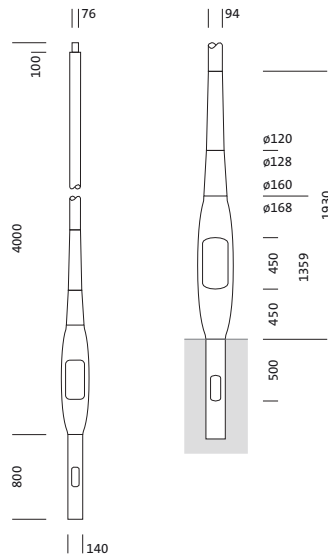

Bestell-Nr.: 5NY513744008 | **GTIN (EAN):** 4058352175064

Produktbeschreibung: Mast,NEV4,kon.rd,Alu,lack,DB702S,4m,Ø76

Mast, Mast, konisch rund, aus Aluminium, lackiert, Siteco® eisenglimmer (DB 702S), Höhe: 4,0m, Zopfmaß: 76mm (Aufsatz), Erdstück: h= 800mm / Ø= 140mm, Norm: DIN EN 40, Verpackungseinheit: 1 Stück

Gew. (kg): 21,3
GTIN (EAN): 4058352175064

Bei der Ausführungsplanung zur Elektroinstallation ist zwingend die Montageanleitung zu beachten (zu finden unter www.siteco.com)
Toleranzen bezogen auf thermische, elektrische und photometrische Daten entsprechend IEC 62722
Stand 22.12.2023 - Änderungen und Irrtümer vorbehalten - Vergewissern Sie sich, dass Sie immer den neuesten Stand verwenden -

Bestell-Nr.: 5NY513744008 | **GTIN (EAN):** 4058352175064

Technische Detailbeschreibung: Mast,NEV4,kon.rd,Alu,lack,DB702S,4m,Ø76

Kenndaten

- Produkttyp: Mast
- Produktname: Mast
- Bestell-Nr.: 5NY513744008

- Höhe: 4,0m
- Gewicht: 21,3kg
- Mastzopf: Zopfmaß: 76mm
- Erdstück: h= 800mm / Ø= 140mm

Bestell-Nr.: 5NY513744008 | **GTIN (EAN):** 4058352175064

Maße: Mast,NEV4,kon.rd,Alu,lack,DB702S,4m,Ø76

Bei der Ausführungsplanung zur Elektroinstallation ist zwingend die Montageanleitung zu beachten (zu finden unter www.siteco.com)
 Toleranzen bezogen auf thermische, elektrische und photometrische Daten entsprechend IEC 62722
 Stand 22.12.2023 - Änderungen und Irrtümer vorbehalten - Vergewissern Sie sich, dass Sie immer den neuesten Stand verwenden -