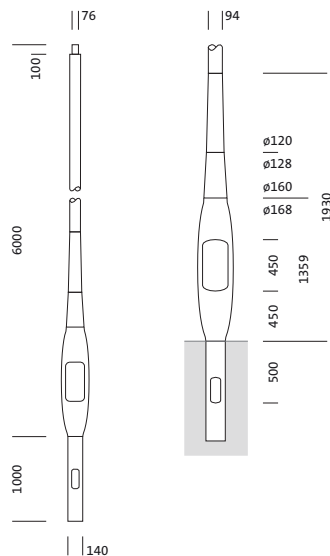

**Bestell-Nr.:** 5NY513746008 | **GTIN (EAN):** 4058352175088

**Produktbeschreibung:** Mast,NEV4,kon.rd,Alu,lack,DB702S,6m,Ø76

Mast, Mast, konisch rund, aus Aluminium, lackiert, Siteco® eisenglimmer (DB 702S), Höhe: 6,0m, Zopfmaß: 76mm (Aufsatz), Erdstück: h= 1000mm / Ø= 140mm, Norm: DIN EN 40, Verpackungseinheit: 1 Stück

Gew. (kg): 28,3  
 GTIN (EAN): 4058352175088

Bei der Ausführungsplanung zur Elektroinstallation ist zwingend die Montageanleitung zu beachten (zu finden unter [www.siteco.com](http://www.siteco.com))  
 Toleranzen bezogen auf thermische, elektrische und photometrische Daten entsprechend IEC 62722  
 Stand 22.12.2023 - Änderungen und Irrtümer vorbehalten - Vergewissern Sie sich, dass Sie immer den neuesten Stand verwenden -

**Bestell-Nr.:** 5NY513746008 | **GTIN (EAN):** 4058352175088

**Technische Detailbeschreibung:** Mast,NEV4,kon.rd,Alu,lack,DB702S,6m,Ø76

#### Abmessung, Gewicht

- Höhe: 6,0m
- Gewicht: 28,3kg
- Mastzopf: Zopfmaß: 76mm
- Erdstück: h= 1000mm / Ø= 140mm

**Bestell-Nr.:** 5NY513746008 | **GTIN (EAN):** 4058352175088

**Maße:** Mast,NEV4,kon.rd,Alu,lack,DB702S,6m,Ø76