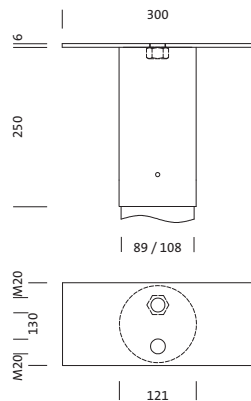

Bestell-Nr.: 5NY76901XA31 | **GTIN (EAN):** 4058352144510

Produktbeschreibung: Traverse, 1fach, Ø89-108, St.verz

Floodlight FL 20 maxi Floodlight FL 20 midi, Baugruppe Montage, Traverse für 1 Fluter, aus Stahl, verzinkt, Typ 1: Aufsatz, Länge: 300mm, Breite: 130mm, Höhe: 250mm, Zopfmaß: 89..108mm, Verpackungseinheit: 1 Stück

Gew. (kg): 4,5
GTIN (EAN): 4058352144510

Bestell-Nr.: 5NY76901XA31 | **GTIN (EAN):** 4058352144510

Technische Detailbeschreibung: Traverse,1fach,Ø89-108,St.verz

Kenndaten

- Produkttyp: Baugruppe Montage
- Produktname: Floodlight FL 20 maxi, Floodlight FL 20 midi
- Bestell-Nr.: 5NY76901XA31

Material, Farbe

- Traverse für 1 Fluter: Stahl, verzinkt
- Anzahl: 1 Stück

Abmessung, Gewicht

- Länge: 300mm
- Breite: 130mm
- Höhe: 250mm
- Gewicht: 4,5kg
- Mastzopf: Zopfmaß: 89..108mm

Bestell-Nr.: 5NY76901XA31 | GTIN (EAN): 4058352144510

Maße: Traverse, 1fach, Ø89-108, St.verz