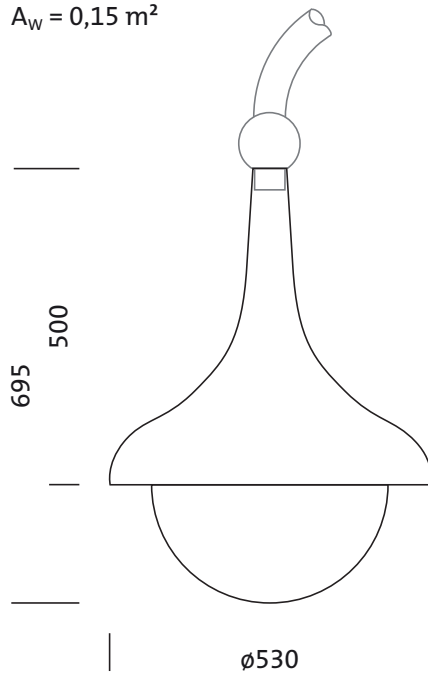

Bestückung:

- Leuchtmittel: mit High Power LED, LED
- Bemessungslichtstrom: 3380lm
- Lichtausbeute: 144lm/W
- Farbtemperatur: 4000K
- Farbwiedergabeindex: CRI > 70
- Lichtfarbe: 740
- SDCM (Standard Deviation of Colour Matching): MacAdam ≤ 5 SDCM (initial)
- Bemessungsleistung Beginn Lebensdauer: 23
- Bemessungsleistung Ende Lebensdauer: 24
- Bemessungsleistung bei 50% Lichtstrom: 12

Montage

- Montageart, Montageort: abgehängte Montage, am Bogen

Elektrischer Anschluss

- Nennspannung: 230..240V, 50/60Hz, AC
- Stoßspannungsfestigkeit: 6kV 1,2/50µs

Abmessung, Gewicht

- Durchmesser: 530mm
- Höhe: 695mm
- Gewicht: 7,8kg

Lichtemission

- Lichtemission: < 3%

Lebensdauer

- Bemessungslebensdauer: 80000h (L96/B10) bei UT = 25°C

Bestell-Nr.: 5XA1563K1B208 | **GTIN (EAN):** 4058352168028

Maße: GrGlocke,ST1.2a,LED3380lm740,Plus,eisd

$A_w = 0,15 \text{ m}^2$

Bestell-Nr.: 5XA1563K1B208 | **GTIN (EAN):** 4058352168028

Planungsdaten: GrGlocke,ST1.2a,LED3380lm740,Plus,eisd

5XA1563K1B208: 1x LED

4058352168028

5XA1563K1B208

LED 4000 K | CRI \geq 70 ϕ_{W} 3380 lm