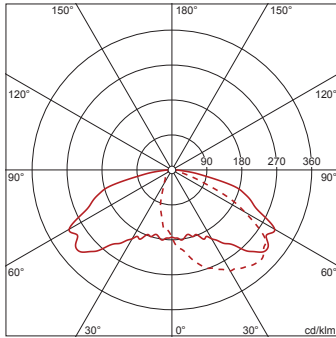

Bestückung:

- Leuchtmittel: mit High Power LED, LED
- Bemessungslichtstrom: 3380lm
- Lichtausbeute: 144lm/W
- Farbtemperatur: 4000K
- Farbwiedergabeindex: CRI > 70
- Lichtfarbe: 740
- SDCM (Standard Deviation of Colour Matching): MacAdam ≤ 5 SDCM (initial)
- Bemessungsleistung Beginn Lebensdauer: 23
- Bemessungsleistung Ende Lebensdauer: 24
- Bemessungsleistung bei 50% Lichtstrom: 12

$A_w = 0,15 \text{ m}^2$

Bestell-Nr.: 5XA1563K1B208 | **GTIN (EAN):** 4058352168028

Planungsdaten: GrGlocke,ST1.2a,LED3380lm740,Plus,eisd

5XA1563K1B208: 1x LED

4058352168028

5XA1563K1B208

LED 4000 K | CRI \geq 70 ϕ_{W} 3380 lm