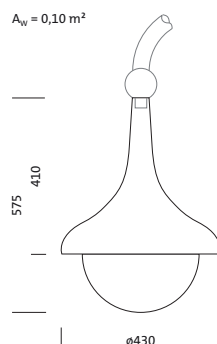

Bestell-Nr.: 5XA1573E1B208 | GTIN (EAN): 4058352167960

Produktbeschreibung: KIGlocke,ST1.2a,LED1660lm730,Plus,eisd

Kleine Glocke, Mastleuchte, primäre Lichtlenkung mit 3-Zonen Facetten-Reflektor, aus Kunststoff, Alu bedampft, primäre lichttechn. Abdeckung: Abdeckwanne, aus PMMA, eisdekor, Lichtverteilung: ST1.2a, Lichtaustritt: direkt strahlend, primäre Lichtcharakteristik: asymmetrisch, Montageart: abgehängte Montage, LED, High Power LED, Bemessungslichtstrom: 1.660lm, Lichtausbeute: 126lm/W, Lichtfarbe: 730, Farbtemperatur: 3000K, Vorschaltgerät: EVG Plus, Steuerung: flexible Lichtstromparametrierung, zeitabhängige Lichtstromsteuerung, Konstantlichtstrom-Steuerung, digitale Kommunikationsschnittstelle, Leistungsreduzierung, elektronische Leistungsreduzierung, Netzanschluss: 230..240V, AC, 50/60Hz, Beginn der Lebensdauer: 13W, Ende der Lebensdauer: 14W, Reduzierung: 7W, Leuchtgehäuse, glockenförmig, aus Polyester, glasfaserverstärkt, lackiert, Siteco® eisenglimmer (DB 702S), Mastbogen bitte separat bestellen, Durchmesser: 430mm, Höhe: 575mm, Schutzart (gesamt): IP54, Schutzklasse (gesamt): SK II (Schutzisoliert), Prüfzeichen: CE, ENEC, VDE, Schlagfestigkeit: IK07, normgerechte Platz- und Straßenbeleuchtung, Verpackungseinheit: 1 Stück

Bestückung: LED
Gew. (kg): 5,3
GTIN (EAN): 4058352167960