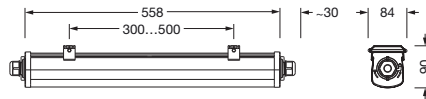

Bestell-Nr.: 51FA207D420B | **GTIN (EAN):** 4058352419502

Produktbeschreibung: Mon31,diff,2300lm840,0/1,3x2.5²,1x1.5²

Monsun® 31, Feuchtraumleuchte, primäre lichttechn. Abdeckung: Diffusor, aus PC, satiniert, Lichtaustritt: direkt strahlend, primäre Lichtcharakteristik: symmetrisch, Montageart: Anbau, LED, Bemessungslichtstrom: 2.300lm, Lichtausbeute: 121lm/W, Lichtfarbe: 840, Farbtemperatur: 4000K, Vorschaltgerät: EVG, mit Klemme, 3+1polig, max. 2,5mm², Durchverdrahtung: 3x 2,5mm² + 1x 1,5mm², Netzanschluss: 220..240V, AC, 50/60Hz, Bemessungsleistung: 19W, Gehäuse, Leuchtengehäuse, aus PC, lichtgrau (RAL 7035), Länge: 558mm, Breite: 68mm, Höhe: 76mm, Schutzart (gesamt): IP66, Schutzklasse (gesamt): SK II (Schutzisoliert), Prüfzeichen: CE, ENEC, UKCA, Schutzzeichen: D, Schlagfestigkeit: IK08, zul. Betriebsumgebungstemperatur: -20..+40°C, entspricht den Anforderungen von IFS (International Featured Standards) für Sicherheit und Qualität in der Lebensmittelindustrie, Kontaktieren Sie ihren Verkaufsberater, bevor Sie die Leuchten in Anwendungen mit unklarer chemischer Belastung, großen Temperaturschwankungen oder kondensatbildender Luftfeuchtigkeit einsetzen, Verpackungseinheit: 1 Stück

Bestückung: LED
Gew. (kg): 0,7
GTIN (EAN): 4058352419502