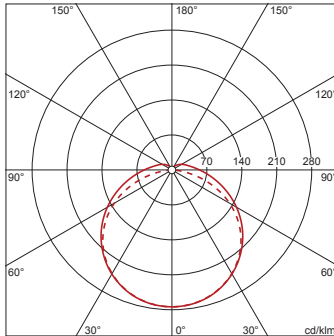

Bestell-Nr.: 51FA207D420B | **GTIN (EAN):** 4058352419502

Planungsdaten: Mon31,diff,2300lm840,0/1,3x2.5²,1x1.5²

51FA207D420B: 1x LED

4058352419502

51FA207D420B

LED 4000 K | CRI ≥ 80 ϕ_{N} 2300 lm

$\phi_{\downarrow}$ 91% $\phi_{\uparrow}$ 9%

Leuchtdichten (cd/m²)

	C 0/180	C 90/270
L₈₀	10652	11651
L₇₀	11518	16350
L₆₅	12096	17434

UGR 26,8 25,9

X 4H Y 8H ρ 70/50/20 S 0,25H

Bei der Ausführungsplanung zur Elektroinstallation ist zwingend die Montageanleitung zu beachten (zu finden unter www.siteco.com)

Toleranzen bezogen auf thermische, elektrische und photometrische Daten entsprechend IEC 62722

Stand 05.04.2024 - Änderungen und Irrtümer vorbehalten - Vergewissern Sie sich, dass Sie immer den neuesten Stand verwenden -