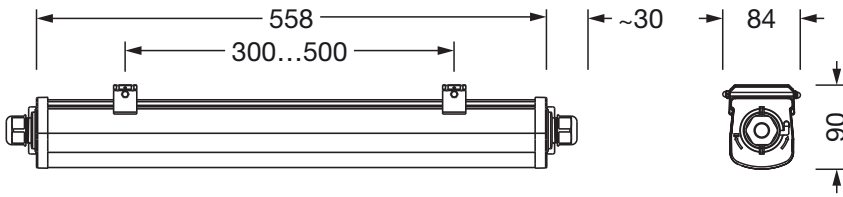

Bestell-Nr.: 51FA207D420B | **GTIN (EAN):** 4058352419502

Maße: Mon31,diff,2300lm840,0/1,3x2.5²,1x1.5²