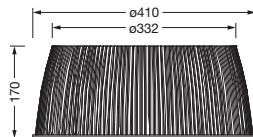

Bestell-Nr.: 59HC91003 | **GTIN (EAN):** 4058352463215

Produktbeschreibung: HB31S,Refl,Alu,dir,An

Highbay 31 S, Reflektor, primäre Lichtlenkung mit Reflektor, aus Aluminium, Alu-Soft, Lichtaustritt: direkt strahlend, primäre Lichtcharakteristik: rotations-symmetrisch, Montageart: Anbau, Durchmesser: 433mm, Höhe: 170mm, Verpackungseinheit: 1 Stück

Gew. (kg): 0,3
GTIN (EAN): 4058352463215

Bestell-Nr.: 59HC91003 | **GTIN (EAN):** 4058352463215

Technische Detailbeschreibung: HB31S,Refl,Alu,dir,An

Kenndaten

- Produkttyp: Reflektor
- Produktname: Highbay 31 S
- Bestell-Nr.: 59HC91003

Montage

- Montageart, Montageort: Anbau, an der Leuchte
- Anordnung: Einzelanordnung

Abmessung, Gewicht

- Durchmesser: 433mm
- Höhe: 170mm
- Gewicht: 0,3kg

Bestell-Nr.: 59HC91003 | **GTIN (EAN):** 4058352463215