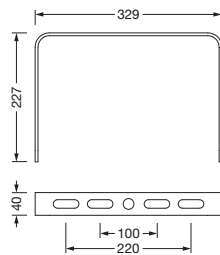

**Bestell-Nr.:** 59HC92001 | **GTIN (EAN):** 4058352463239

**Produktbeschreibung:** HB31S,Bügel,St,si

Highbay 31 S, Tragbügel, Montageart: Anbau, Tragbügel, aus Stahl, graualuminium (RAL 9007), Breite: 329mm, Höhe: 227mm, Verpackungseinheit: 1 Stück

Gew. (kg): 1,0  
GTIN (EAN): 4058352463239

**Bestell-Nr.:** 59HC92001 | **GTIN (EAN):** 4058352463239

**Technische Detailbeschreibung:** HB31S,Bügel,St,si

#### **Abmessung, Gewicht**

- Breite: 329mm
- Höhe: 227mm
- Gewicht: 1,0kg

**Bestell-Nr.:** 59HC92001 | **GTIN (EAN):** 4058352463239

**Maße:** HB31S,Bügel,St,si