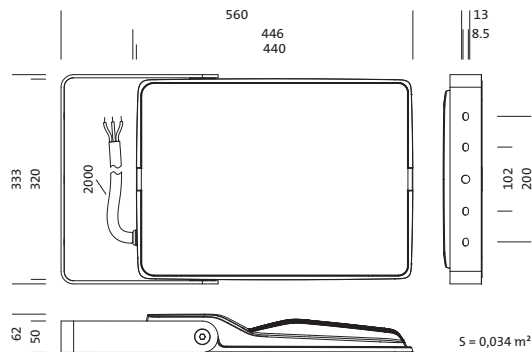

Bestell-Nr.: 5XA7581E1K23 | GTIN (EAN): 4058352624708

Produktbeschreibung: SiC31md,PL32,37000lm730,0/1

SiCompact® 31 midi, Fluter, primäre Lichtlenkung mit Linse, aus Kunststoff, aus Einscheiben-Sicherheitsglas, klar, Lichtverteilung: PL32, Lichtaustritt: direkt strahlend, primäre Lichtcharakteristik: asymmetrisch, Montageart: Anbau, LED, High Power LED, Bemessungslichtstrom: 37.000lm, Lichtausbeute: 148lm/W, Lichtfarbe: 730, Farbtemperatur: 3000K, Vorschaltgerät: EVG, mit Leitung, 3x 1,5mm<sup>2</sup>, Netzanschluss: 220..240V, AC, 50/60Hz, Anschlussleitung vormontiert, Leitungslänge: 2m, Bemessungsleistung: 250W, aus Aluminium-Druckguss, glänzend, weißaluminium (RAL 9006), Länge: 560mm, Breite: 330mm, Höhe: 62mm, Bügel, aus Stahlblech, lackiert, weißaluminium (RAL 9006), EIN/AUS, Schutzart (gesamt): IP66, Schutzklasse (gesamt): SK I (Schutzerdung), Prüfzeichen: CE, ENEC, Schlagfestigkeit: IK08, zul. Betriebsumgebungstemperatur: -40..+45°C, Verpackungseinheit: 1 Stück

Bestückung: LED  
 Gew. (kg): 8,5  
 GTIN (EAN): 4058352624708

**Bestell-Nr.:** 5XA7581E1K23 | **GTIN (EAN):** 4058352624708

**Technische Detailbeschreibung:** SiC31md,PL32,37000lm730,0/1

#### **Bestückung:**

- Leuchtmittel: mit High Power LED, LED
- Bemessungslichtstrom: 37000lm
- Lichtausbeute: 148lm/W
- Farbtemperatur: 3000K
- Farbwiedergabeindex: CRI > 70
- Lichtfarbe: 730
- Bemessungsleistung: 250W

#### **Abmessung, Gewicht**

- Länge: 560mm
- Breite: 330mm
- Höhe: 62mm
- Gewicht: 8,5kg